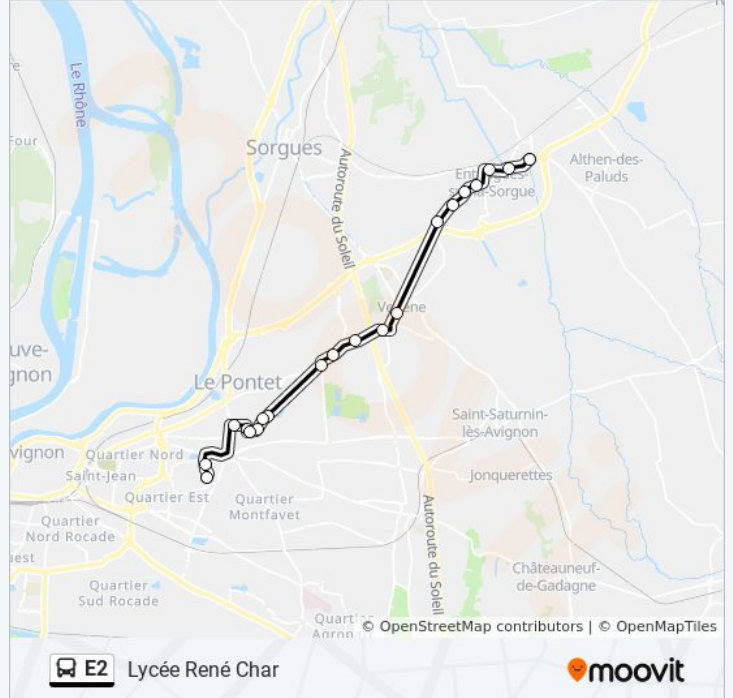

Lycée René Char

Téléchargez

La ligne E2 de bus (Lycée René Char) a 2 itinéraires. Pour les jours de la semaine, les heures de service sont:

(1) Lycée René Char: 07:10(2) Rouges Gorges: 17:15

Utilisez l'application Moovit pour trouver la station de la ligne E2 de bus la plus proche et savoir quand la prochaine ligne E2 de bus arrive.

Direction: Lycée René Char

21 arrêts

[VOIR LES HORAIRES DE LA LIGNE](#)

Blagier
Pont De La Pierre
Le Béal
Fromental
Les Ferrailles
La Rivasse
Rouges Gorges
Pas De L'Ane
Vedène Eglise
Pelado
Garrigotte
Lorraine
Canal Crillon
Prieuré
Ferme St Louis
Farandole
Gavotte
Stade De Coubertin
Clg Jules Verne
Carpeaux
Lycée René Char

Horaires de la ligne E2 de bus

Horaires de l'itinéraire Lycée René Char:

lundi	07:10
mardi	07:10
mercredi	07:10
jeudi	07:10
vendredi	07:10
samedi	Pas Opérationnel
dimanche	Pas Opérationnel

Informations de la ligne E2 de bus**Direction:** Lycée René Char**Arrêts:** 21**Durée du Trajet:** 45 min**Récapitulatif de la ligne:**

Direction: Rouges Gorges

18 arrêts

[VOIR LES HORAIRES DE LA LIGNE](#)

Lycée René Char
 Carpeaux
 Clg Jules Verne
 Stade De Coubertin
 Gavotte
 Farandole
 Ferme St Louis
 Prieuré
 Canal Crillon
 Lorraine
 Pas De L'Ane
 Blagier
 Pont De La Pierre
 Le Béal
 Fromental
 Les Ferrailles
 La Rivasse
 Rouges Gorges