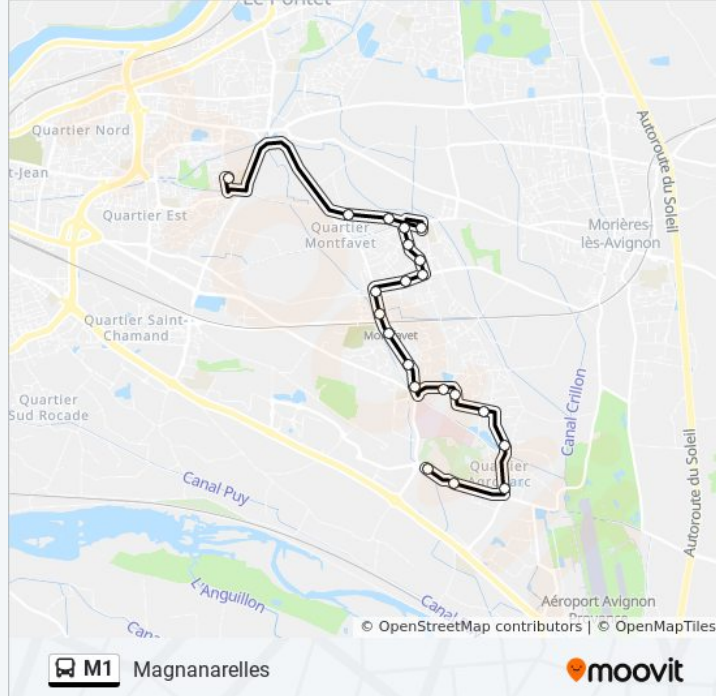

### Informations de la ligne M1 de bus

**Direction:** Lycée René Char

**Arrêts:** 21

**Durée du Trajet:** 25 min

**Récapitulatif de la ligne:**

## Direction: Magnanarelles

21 arrêts

[VOIR LES HORAIRES DE LA LIGNE](#)

Lycée René Char  
 St Martin  
 Verdière  
 Clg Alphonse Tavan  
 Les Martines  
 Etoiles  
 Soeurs  
 Vertes Rives  
 Cantonne  
 Montfavet  
 Gare De Montfavet  
 Primevères  
 Croix De Joannis  
 La Halte  
 Boutons D'Or  
 Les Granges  
 Valentin  
 Pont Bleu

## Informations de la ligne M1 de bus

**Direction:** Magnanarelles

**Arrêts:** 21

**Durée du Trajet:** 32 min

**Récapitulatif de la ligne:**

Salle De Montfavet

Le Signal

Magnanarelles