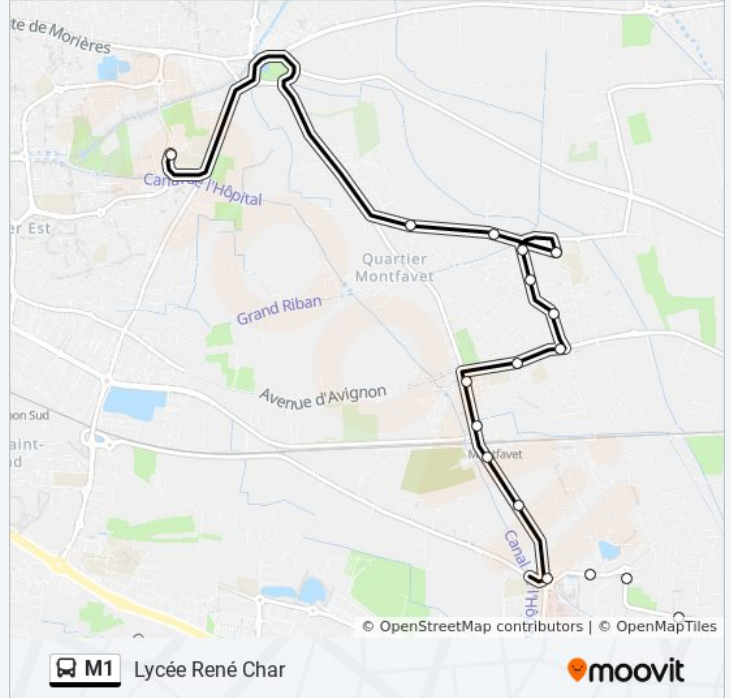

### Direction: Lycée René Char

21 arrêts

[VOIR LES HORAIRES DE LA LIGNE](#)

Magnanarelles  
Le Signal  
Salle De Montfavet  
Pont Bleu  
Valentin  
Les Granges  
Boutons D'Or  
La Halte  
Croix De Joannis  
Primevères  
Gare De Montfavet  
Montfavet  
Cantonne  
Vertes Rives  
Soeurs  
Etoiles  
Les Martines  
Clg Alphonse Tavan  
Verdière  
St Martin  
Lycée René Char

### Horaires de la ligne M1 de bus

Horaires de l'itinéraire Lycée René Char:

lundi	07:23 - 07:30
mardi	07:23 - 07:30
mercredi	07:23 - 07:30
jeudi	07:23 - 07:30
vendredi	07:23 - 07:30
samedi	Pas Opérationnel
dimanche	Pas Opérationnel

### Informations de la ligne M1 de bus

**Direction:** Lycée René Char

**Arrêts:** 21

**Durée du Trajet:** 25 min

**Récapitulatif de la ligne:**

## Direction: Magnanarelles

21 arrêts

[VOIR LES HORAIRES DE LA LIGNE](#)

Lycée René Char  
 St Martin  
 Verdière  
 Clg Alphonse Tavan  
 Les Martines  
 Etoiles  
 Soeurs  
 Vertes Rives  
 Cantonne  
 Montfavet  
 Gare De Montfavet  
 Primevères  
 Croix De Joannis  
 La Halte  
 Boutons D'Or  
 Les Granges  
 Valentin  
 Pont Bleu