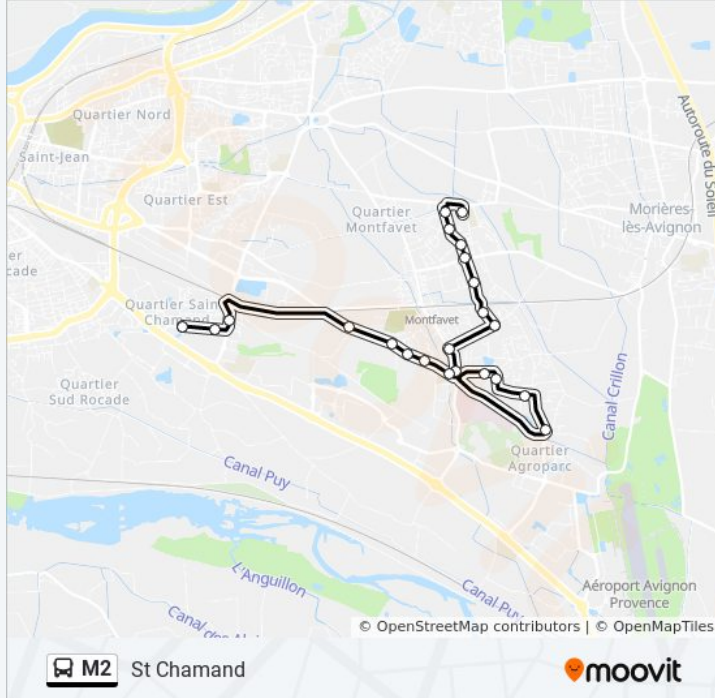

Maumette

Bel Air

Coubertin

St Chamand

Les horaires et trajets sur une carte de la ligne M2 de bus sont disponibles dans un fichier PDF hors-ligne sur moovitapp.com. Utilisez le [Appli Moovit](#) pour voir les horaires de bus, train ou métro en temps réel, ainsi que les instructions étape par étape pour tous les transports publics à Marseille.

[À propos de Moovit](#) • [Solutions MaaS](#) • [Pays disponibles](#) • [Communauté Moovit](#)

© 2024 Moovit - Tous droits réservés

**Consultez les horaires
d'arrivée en direct**