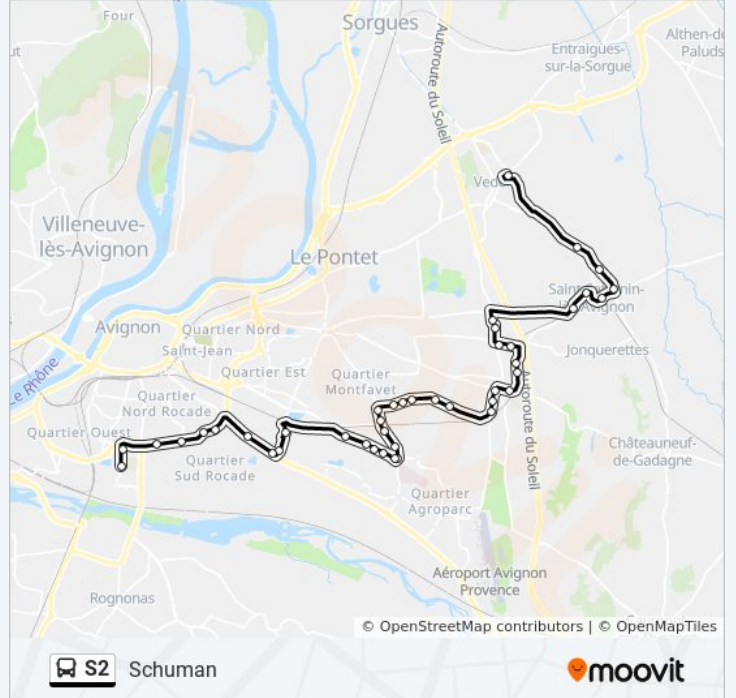

Direction: Schuman

42 arrêts

[VOIR LES HORAIRES DE LA LIGNE](#)

Vedène Centre
Gromelle
Les Roseaux
Rétanque
St Saturnin Centre
Chemin Du Moulin
La Chapelle
Cannonets
Folard
St Augustin
Pont Neuf
Portugaises
Boiseaumarie
Morières Centre
Clos Serein
Les Craoux
Salvador
Prés Verts
St Louis
Bastide
Vertes Rives

- Cantonne
- Montfavet
- Gare De Montfavet
- Primevères
- Croix De Joannis
- La Halte
- Filles D'Avignon
- Rêveuses
- Grange Neuve
- Sandoz
- Maumette
- Bel Air
- Campus Cci
- Parc Des Sports
- Cap Sud
- Parrocel
- Les Sources
- Trillade
- Olivades
- Lavarin
- Schuman

Gare De Montfavet

Montfavet

Cantonne

Vertes Rives

Bastide

St Louis

Prés Verts

Salvador

Cannonets

La Chapelle

Chemin Du Moulin

St Saturnin Centre

Direction: Vedène Centre

Arrêts: 45

Durée du Trajet: 53 min

Récapitulatif de la ligne: