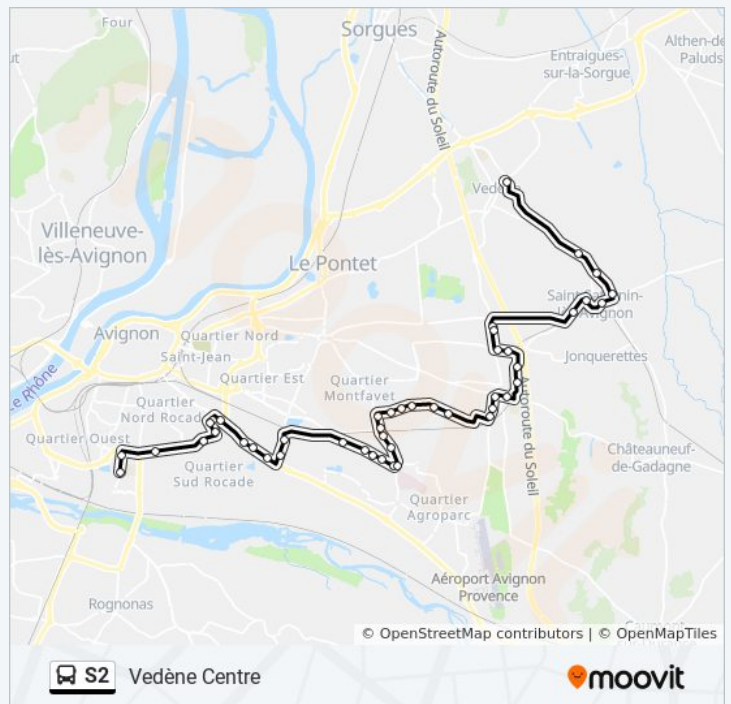

Gare De Montfavet

Montfavet

Cantonne

Vertes Rives

Bastide

St Louis

Prés Verts

Salvador

Les Craoux

Clos Serein

Morières Centre

Boiseaumarie

Portugaises

Pont Neuf

St Augustin

Folard

Cannonets

La Chapelle

Chemin Du Moulin

St Saturnin Centre

Direction: Vedène Centre

Arrêts: 45

Durée du Trajet: 53 min

Récapitulatif de la ligne:

Rétanque

Les Roseaux

Gromelle

Vedène Centre

Les horaires et trajets sur une carte de la ligne S2 de bus sont disponibles dans un fichier PDF hors-ligne sur moovitapp.com. Utilisez le [Appli Moovit](#) pour voir les horaires de bus, train ou métro en temps réel, ainsi que les instructions étape par étape pour tous les transports publics à Marseille.