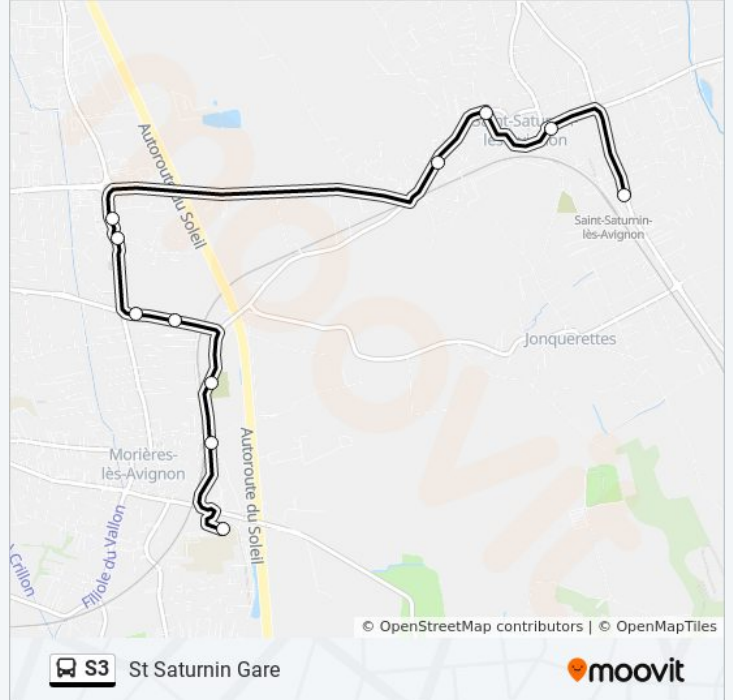

### Informations de la ligne S3 de bus

**Direction:** Les Roseaux

**Arrêts:** 12

St Saturnin Centre

Rétanque

Les Roseaux

**Durée du Trajet: 15 min**  
**Récapitulatif de la ligne:**

**Direction: St Saturnin Gare**

Cannonets

La Chapelle

Chemin Du Moulin

St Saturnin Centre

St Saturnin Gare

### Informations de la ligne S3 de bus

**Direction:** St Saturnin Gare

**Arrêts:** 11

**Durée du Trajet:** 15 min

**Récapitulatif de la ligne:**

Les horaires et trajets sur une carte de la ligne S3 de bus sont disponibles dans un fichier PDF hors-ligne sur [moovitapp.com](https://moovitapp.com). Utilisez le [Appli Moovit](#) pour voir les horaires de bus, train ou métro en temps réel, ainsi que les instructions étape par étape pour tous les transports publics à Marseille.