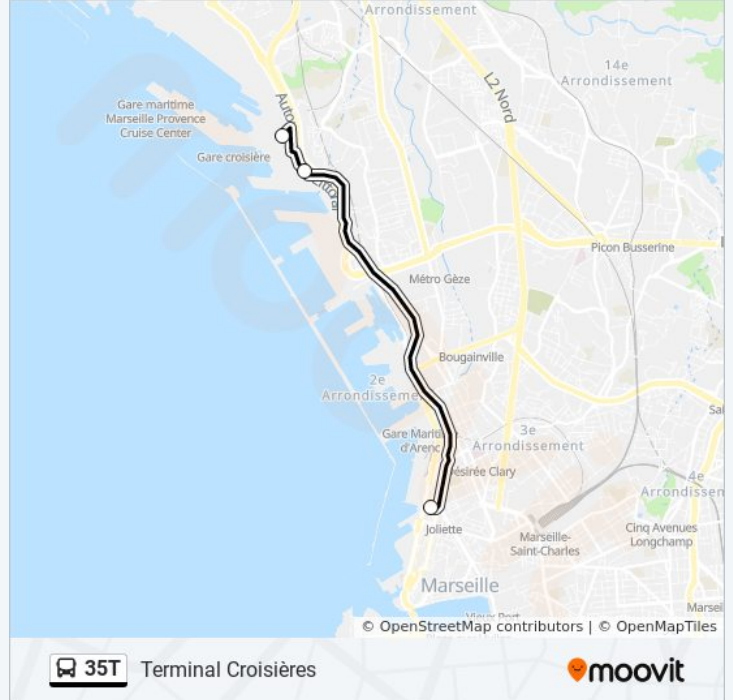

Les horaires et trajets sur une carte de la ligne 35T de bus sont disponibles dans un fichier PDF hors-ligne sur moovitapp.com. Utilisez le [Appli Moovit](#) pour voir les horaires de bus, train ou métro en temps réel, ainsi que les instructions étape par étape pour tous les transports publics à Marseille.

[À propos de Moovit](#) • [Solutions MaaS](#) • [Pays disponibles](#) • [Communauté Moovit](#)

© 2024 Moovit - Tous droits réservés

Consultez les horaires d'arrivée en direct