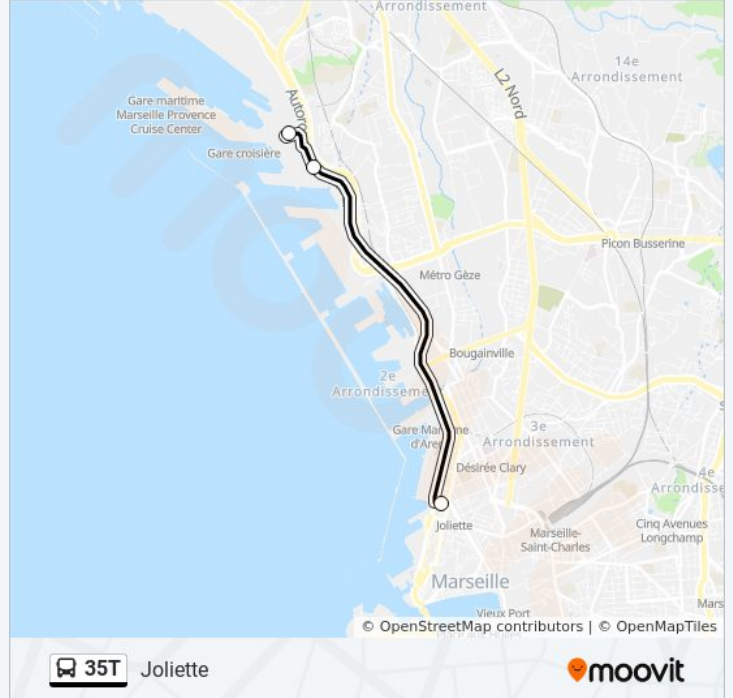

35T

Joliette

Téléchargez

La ligne 35T de bus (Joliette) a 2 itinéraires. Pour les jours de la semaine, les heures de service sont:

(1) Joliette: 09:20 - 16:00(2) Terminal Croisières: 09:40 - 16:20

Utilisez l'application Moovit pour trouver la station de la ligne 35T de bus la plus proche et savoir quand la prochaine ligne 35T de bus arrive.

Direction: Joliette

3 arrêts

[VOIR LES HORAIRES DE LA LIGNE](#)

Terminal Croisières

Terminal Maghreb

Joliette

Horaires de la ligne 35T de bus

Horaires de l'itinéraire Joliette:

Direction: Terminal Croisières

3 arrêts

[VOIR LES HORAIRES DE LA LIGNE](#)

Joliette

Terminal Maghreb

Terminal Croisières

Horaires de la ligne 35T de bus

Horaires de l'itinéraire Terminal Croisières:

lundi	09:40 - 16:20
mardi	Pas Opérationnel
mercredi	Pas Opérationnel
jeudi	09:40 - 16:20
vendredi	09:40 - 16:20
samedi	09:40 - 16:20
dimanche	09:40 - 16:20

Informations de la ligne 35T de bus

Direction: Terminal Croisières