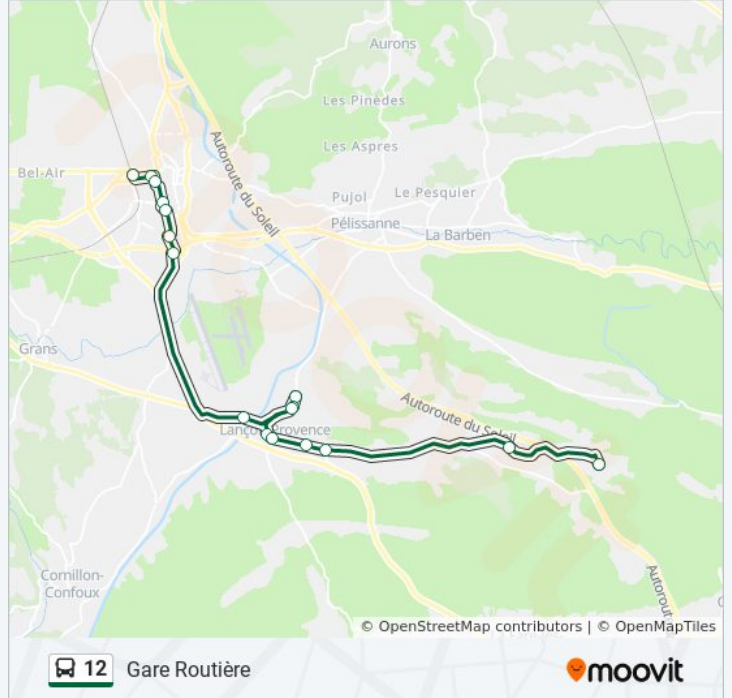

Gare Routière

Téléchargez

La ligne 12 de bus (Gare Routière) a 4 itinéraires. Pour les jours de la semaine, les heures de service sont:

(1) Gare Routière: 06:31 - 19:34(2) Gare Routière: 08:30(3) Marcel Pagnol: 07:00 - 20:00(4) Val De Sibourg: 06:00 - 18:30

Utilisez l'application Moovit pour trouver la station de la ligne 12 de bus la plus proche et savoir quand la prochaine ligne 12 de bus arrive.

Direction: Gare Routière

17 arrêts

[VOIR LES HORAIRES DE LA LIGNE](#)

Félibrige

Mourguettes

Entrages

Ventadouïro

Gandonne

Trophées

Morgan Liberté

Foch

Informations de la ligne 12 de bus**Direction:** Gare Routière**Arrêts:** 17**Durée du Trajet:** 17 min**Récapitulatif de la ligne:**

Direction: Gare Routière

15 arrêts

[VOIR LES HORAIRES DE LA LIGNE](#)