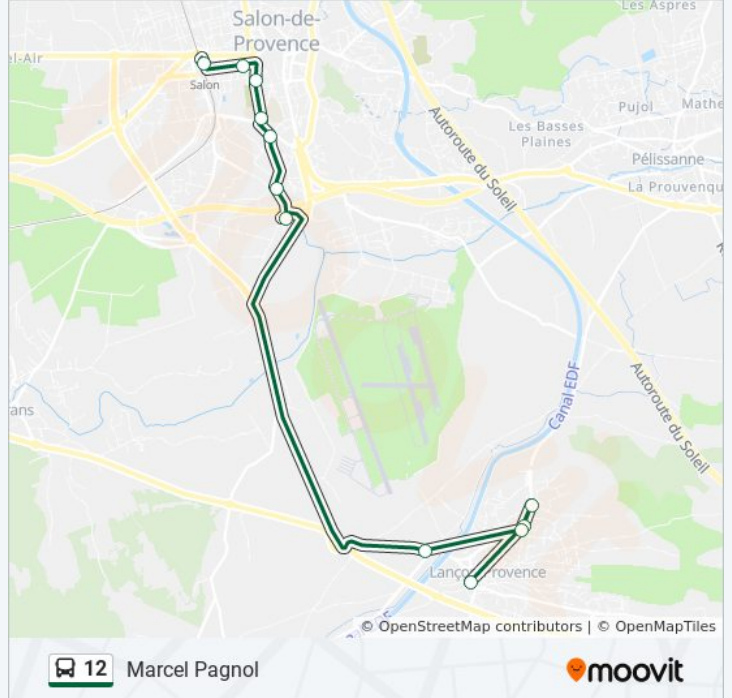

Arrêts: 15

Durée du Trajet: 23 min

Récapitulatif de la ligne:

Direction: Marcel Pagnol

12 arrêts

[VOIR LES HORAIRES DE LA LIGNE](#)

Gare Routière (P.E.M.)

Foch

Informations de la ligne 12 de bus

Direction: Marcel Pagnol

Arrêts: 12

Durée du Trajet: 17 min

Récapitulatif de la ligne:

Direction: Val De Sibourg

17 arrêts

[VOIR LES HORAIRES DE LA LIGNE](#)