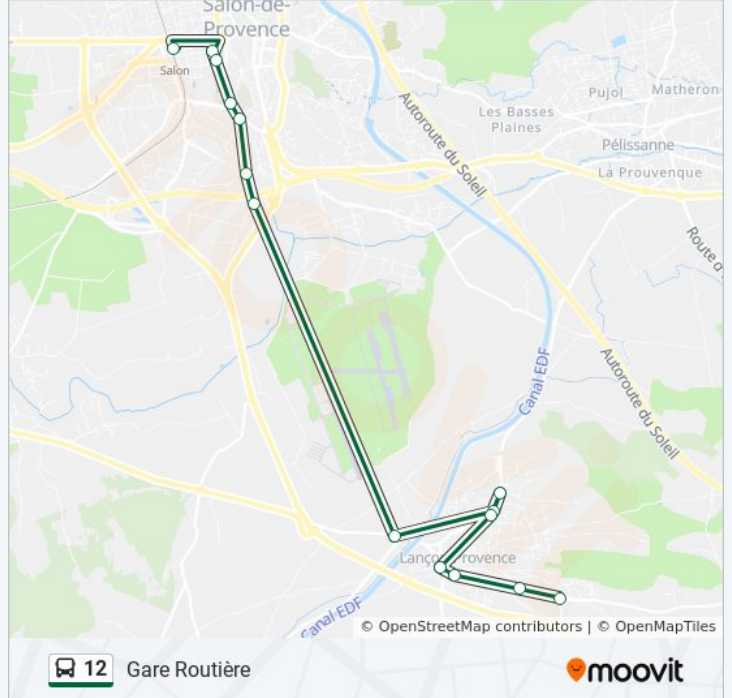

Utilisez l'application Moovit pour trouver la station de la ligne 12 de bus la plus proche et savoir quand la prochaine ligne 12 de bus arrive.

Direction: Gare Routière

17 arrêts

[VOIR LES HORAIRES DE LA LIGNE](#)

Horaires de l'itinéraire Gare Routière:

lundi	08:30
mardi	08:30
mercredi	08:30
jeudi	08:30
vendredi	08:30
samedi	08:30
dimanche	Pas Opérationnel

Informations de la ligne 12 de bus

Direction: Gare Routière

Arrêts: 15

Durée du Trajet: 23 min

Récapitulatif de la ligne:

Direction: Marcel Pagnol

12 arrêts

[VOIR LES HORAIRES DE LA LIGNE](#)

Gare Routière (P.E.M.)

Foch