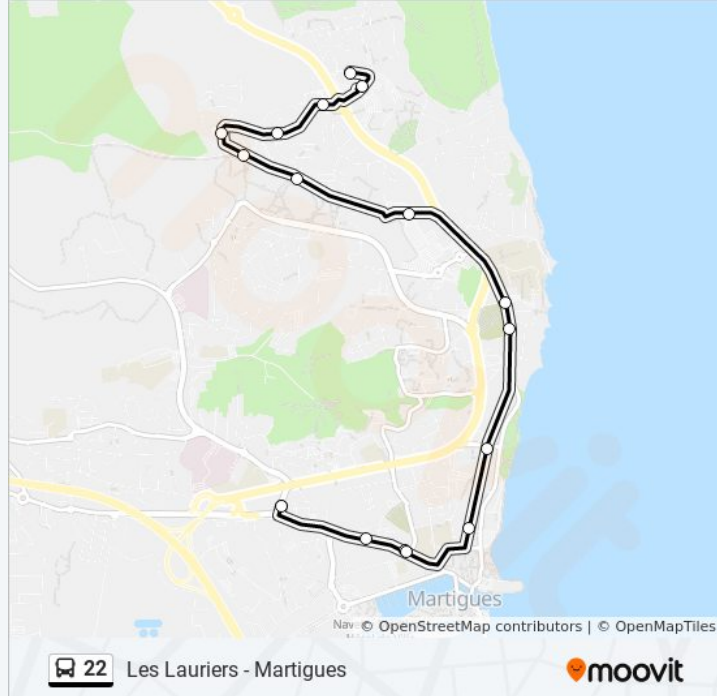

Barboussade

Lycee Paul Langevin

Fleming

La Poste

Chemin De La Rode

Horaires de la ligne 22 de bus

Horaires de l'itinéraire Les Lauriers - Martigues:

lundi	12:40
mardi	12:40
mercredi	12:40
jeudi	12:40
vendredi	12:40
samedi	12:40
dimanche	12:40

Informations de la ligne 22 de bus

Direction: Les Lauriers - Martigues

Arrêts: 16

Durée du Trajet: 16 min

Récapitulatif de la ligne:

Paradis

Kennedy

Cooperative

Les Lauriers

Direction: Place Des Aires - Martigues

34 arrêts

[VOIR LES HORAIRES DE LA LIGNE](#)

Aigues Douces

Le Littoral

Pilotage

La Caravelle