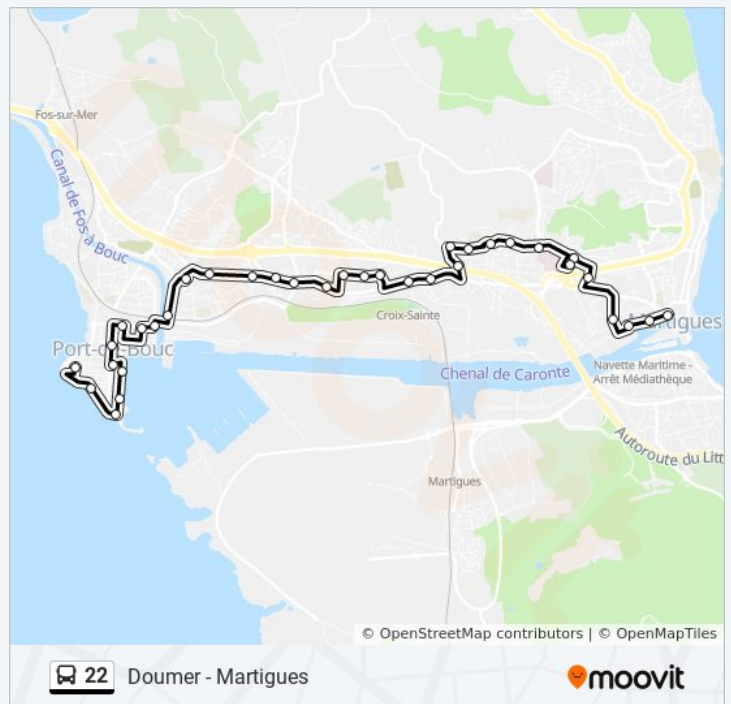

Informations de la ligne 22 de bus

Direction: Doumer - Martigues

Arrêts: 35

Durée du Trajet: 32 min

Récapitulatif de la ligne:

Direction: Figuerolles - Martigues

50 arrêts

[VOIR LES HORAIRES DE LA LIGNE](#)

Horaires de la ligne 22 de bus

Horaires de l'itinéraire Figuerolles - Martigues:

lundi

06:30 - 19:18

Aigues Douces

Le Littoral

Pilotage

La Caravelle