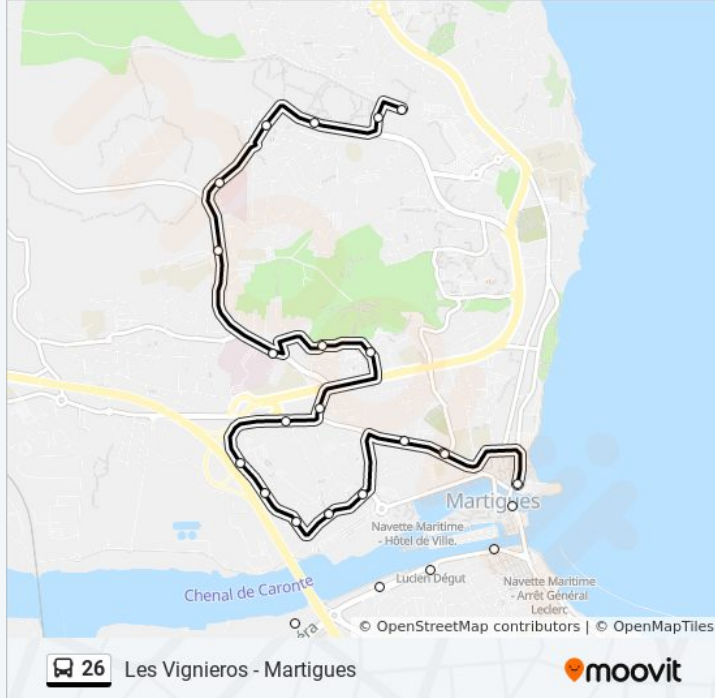

Horaires de la ligne 26 de bus

Horaires de l'itinéraire Les Vignieros - Martigues:

lundi	07:00 - 19:40
mardi	07:00 - 19:40
mercredi	07:00 - 19:40
jeudi	07:00 - 19:40
vendredi	07:00 - 19:40
samedi	07:00 - 19:40
dimanche	07:00 - 19:40

Informations de la ligne 26 de bus

Direction: Les Vignieros - Martigues

Arrêts: 33

Durée du Trajet: 22 min

Récapitulatif de la ligne:

Matisse

G Seurat

J Renoir

E Degas

Asphodeles

Les Lauriers

Di Lorto

La Colline

Hopital

Lycee Jean Lurcat

Hopital Du Vallon

Hameau Du Vallon

Julien Olive

Ginnoux

Les Vignieros

Direction: Place Des Aires - Martigues

21 arrêts

[VOIR LES HORAIRES DE LA LIGNE](#)

Les Vignieros