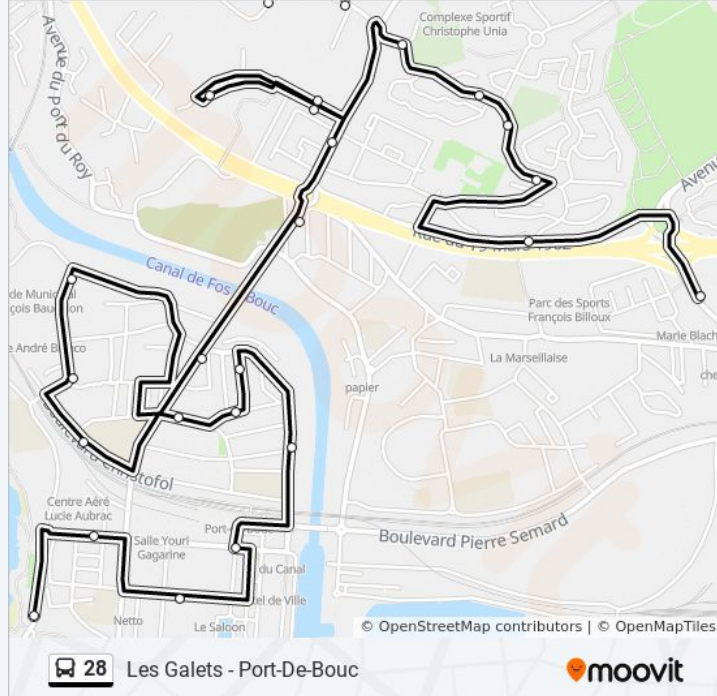

Informations de la ligne 28 de bus**Direction:** Carrefour - Port-De-Bouc**Arrêts:** 26**Durée du Trajet:** 23 min**Récapitulatif de la ligne:**

Les Fabres

La Draille

Bergerie Bas

Centre Commercial

Carrefour

J Jaures

Lycée Ch. Mongrand

Opofa

J Ferry

Danton

Horaires de la ligne 28 de bus

Horaires de l'itinéraire Les Galets - Port-De-Bouc:

lundi	07:20 - 19:10
mardi	07:20 - 19:10
mercredi	07:20 - 19:10
jeudi	07:20 - 19:10
vendredi	07:20 - 19:10
samedi	07:20 - 19:10
dimanche	07:20 - 19:10

Informations de la ligne 28 de bus

Direction: Les Galets - Port-De-Bouc

Arrêts: 23

Durée du Trajet: 21 min

Récapitulatif de la ligne:

Salengro

La Gare

Securite Sociale

Nicotra

Les Galets

Les horaires et trajets sur une carte de la ligne 28 de bus sont disponibles dans un fichier PDF hors-ligne sur moovitapp.com. Utilisez le [Appli Moovit](#) pour voir les horaires de bus, train ou métro en temps réel, ainsi que les instructions étape par étape pour tous les transports publics à Marseille.