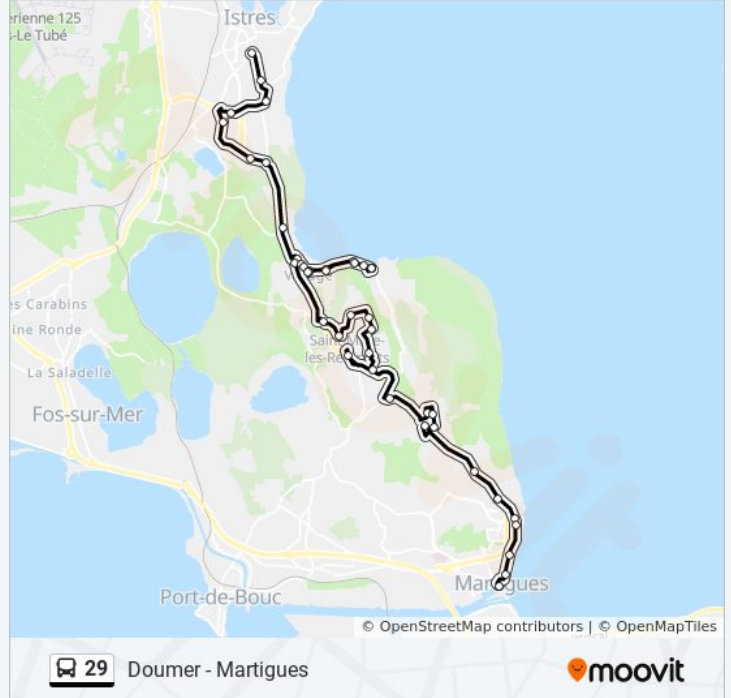

Allee Vivaldi

Allee Js Bach

Les Iles D Or

Salle Polyvalente

Allee Lavoisier

Parking Gouin

Massane Plage

Massane Plage 2

**Informations de la ligne 29 de bus****Direction:** Doumer - Martigues**Arrêts:** 43**Durée du Trajet:** 55 min**Récapitulatif de la ligne:**

Allee Vivaldi  
 Varage  
 Cimetiere St Mitre  
 Foyer Du 3eme Age  
 Les Magnans  
 Jean Rostand  
 Fontaine Du Loup  
 Les Plaines D Arnete  
 Les Rocaledes  
 Mairie  
 Colle D Arnaud  
 Roseaux  
 Peupliers  
 Salicornes  
 Z.A Les Etangs  
 L'Escaillon  
 Gendarmerie  
 Lycee Paul Langevin  
 Fleming  
 La Poste  
 Chemin De La Rode  
 Doumer

**Direction: Gare Routiere - Istres**

40 arrêts

[VOIR LES HORAIRES DE LA LIGNE](#)

Place Des Aires  
 Piscine  
 S Allende  
 Fleming  
 Langevin  
 Gendarmerie  
 L'Escaillon

**Horaires de la ligne 29 de bus**