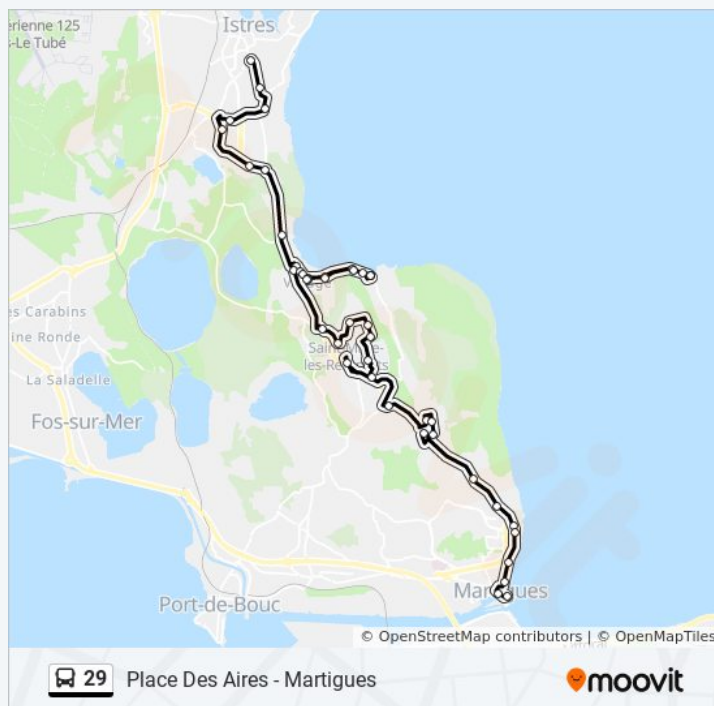

## Direction: Place Des Aires - Martigues

44 arrêts

[VOIR LES HORAIRES DE LA LIGNE](#)

Gare Routiere  
La Salle  
Cec  
Daudet  
Prepaou  
Afpa  
Maison Retraite  
Ranquet  
Allee Vivaldi  
Allee Js Bach  
Les Iles D Or  
Salle Polyvalente  
Allee Lavoisier  
Parking Gouin  
Massane Plage  
Massane Plage 2  
Parking Gouin  
Allee Lavoisier  
Salle Polyvalente  
Les Iles D Or  
Allee Js Bach  
Allee Vivaldi  
Varage  
Cimetiere St Mitre  
Foyer Du 3eme Age  
Les Magnans  
Jean Rostand  
Fontaine Du Loup  
Les Plaines D Arnete

## Horaires de la ligne 29 de bus

Horaires de l'itinéraire Place Des Aires - Martigues:

lundi	06:40 - 18:30
mardi	06:40 - 18:30
mercredi	06:40 - 18:30
jeudi	06:40 - 18:30
vendredi	06:40 - 18:30
samedi	06:40 - 18:30
dimanche	06:40 - 18:30

## Informations de la ligne 29 de bus

**Direction:** Place Des Aires - Martigues

**Arrêts:** 44

**Durée du Trajet:** 64 min

**Récapitulatif de la ligne:**

Les Rocaledes

Mairie

Colle D Arnaud