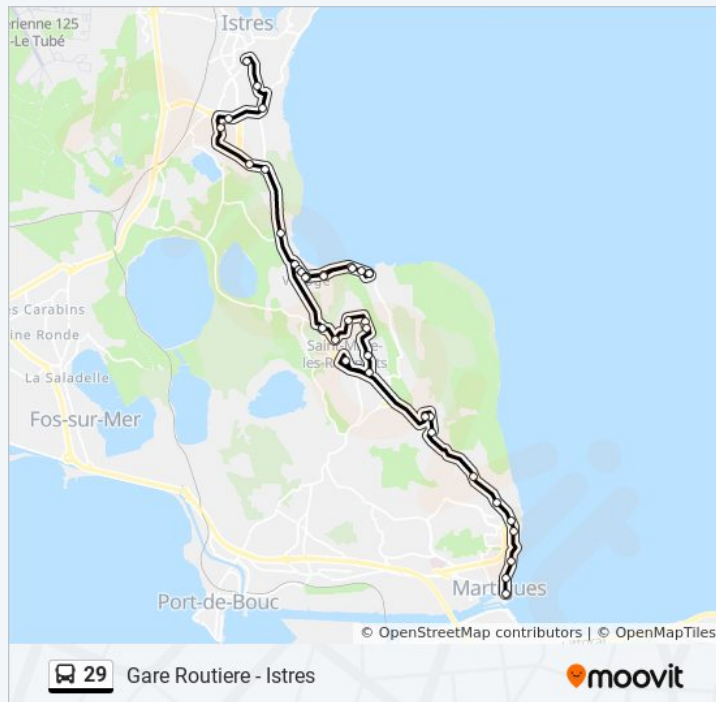

Ranquet

Maison De Retraite

Afpa

Prepaou

Daudet

Cec

La Salle

Gare Routiere

## Informations de la ligne 29 de bus

**Direction:** Gare Routiere - Istres

**Arrêts:** 40

**Durée du Trajet:** 59 min

**Récapitulatif de la ligne:**