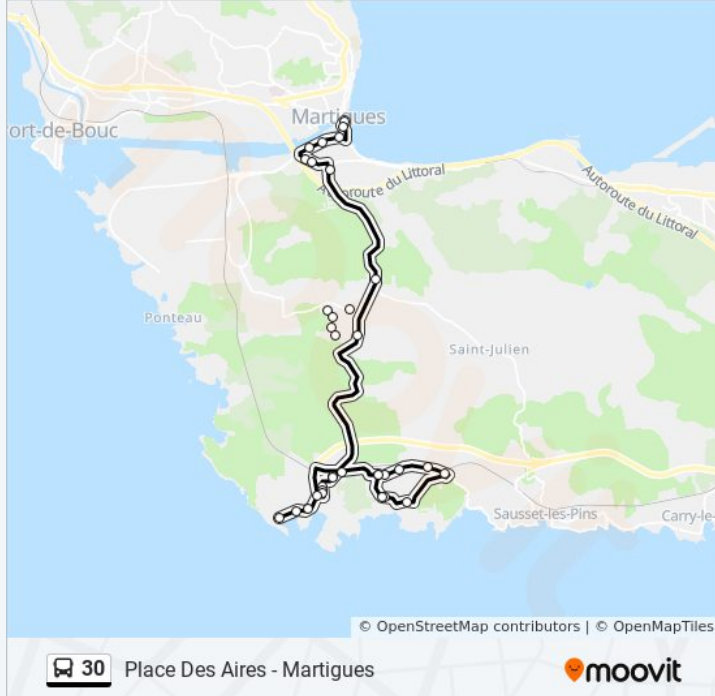

Utilisez l'application Moovit pour trouver la station de la ligne 30 de bus la plus proche et savoir quand la prochaine ligne 30 de bus arrive.

Direction: Carro Le Port - Martigues

34 arrêts

[VOIR LES HORAIRES DE LA LIGNE](#)

Informations de la ligne 30 de bus

Direction: Place Des Aires - Martigues

Arrêts: 34

Durée du Trajet: 23 min

Récapitulatif de la ligne:

La Couronne

Les Vauclusiens

Couronne Plage

Font Sarade

Calmette Et Guerin

Ziem

L Degut

Eglise De Jonquieres

L Ile

Place Des Aires

Les horaires et trajets sur une carte de la ligne 30 de bus sont disponibles dans un fichier PDF hors-ligne sur moovitapp.com. Utilisez le [Appli Moovit](#) pour voir les horaires de bus, train ou métro en temps réel, ainsi que les instructions étape par étape pour tous les transports publics à Marseille.