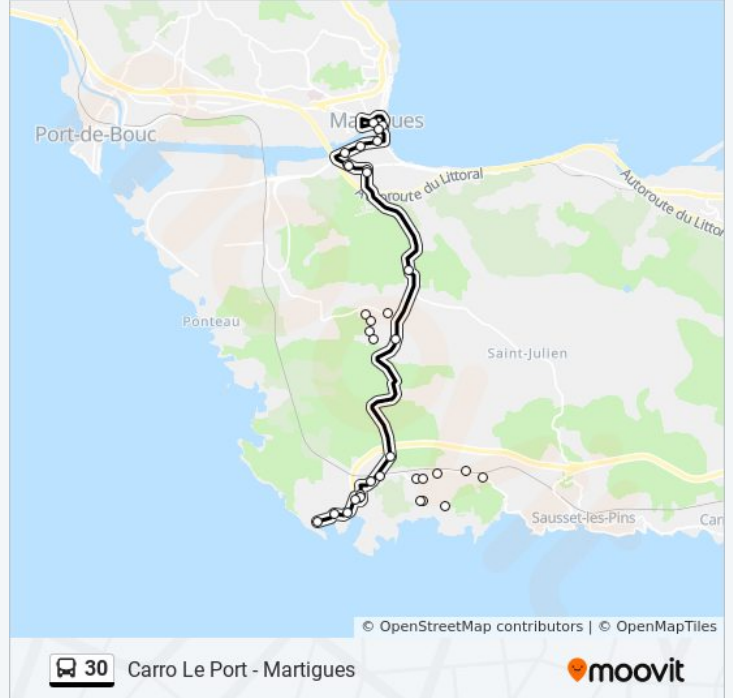

Utilisez l'application Moovit pour trouver la station de la ligne 30 de bus la plus proche et savoir quand la prochaine ligne 30 de bus arrive.

Direction: Carro Le Port - Martigues

34 arrêts

[VOIR LES HORAIRES DE LA LIGNE](#)

Informations de la ligne 30 de bus

Direction: Carro Le Port - Martigues

Arrêts: 34

Durée du Trajet: 27 min

Récapitulatif de la ligne:

La Saulce

Thalasso

Les Rouges

La Plage De Carro

Carro Le Port

Direction: Place Des Aires - Martigues

34 arrêts

[VOIR LES HORAIRES DE LA LIGNE](#)

Carro Le Port

La Plage De Carro

Le Baou Tailla

Informations de la ligne 30 de bus

Direction: Place Des Aires - Martigues

Arrêts: 34

Durée du Trajet: 23 min

Récapitulatif de la ligne:

La Couronne

Les Vauclusiens

Couronne Plage