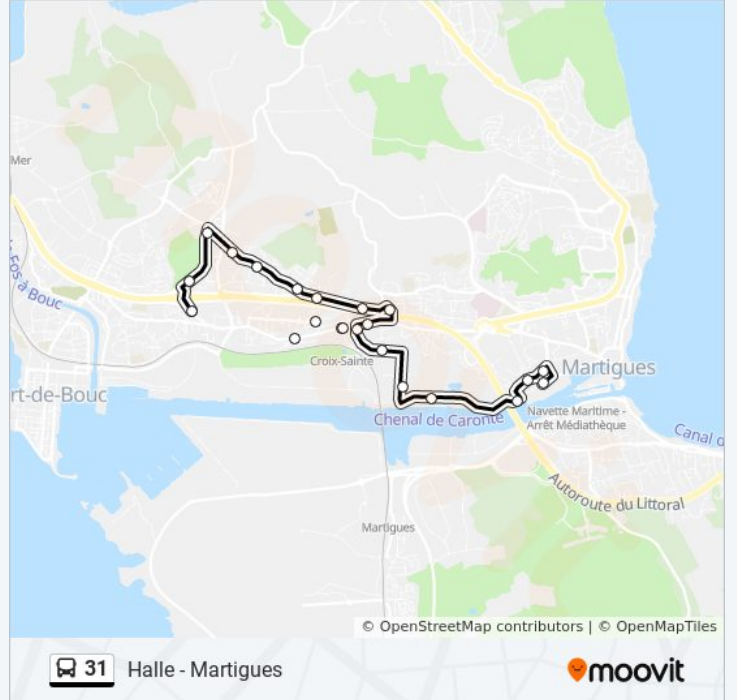

Horaires de la ligne 31 de bus

Horaires de l'itinéraire Halle - Martigues:

lundi	07:15 - 19:25
mardi	07:15 - 19:25
mercredi	07:15 - 19:25
jeudi	07:15 - 19:25
vendredi	07:15 - 19:25
samedi	07:15 - 19:25
dimanche	07:15 - 19:25

Informations de la ligne 31 de bus

Direction: Halle - Martigues

Arrêts: 18

Durée du Trajet: 16 min

Récapitulatif de la ligne:

Les horaires et trajets sur une carte de la ligne 31 de bus sont disponibles dans un fichier PDF hors-ligne sur moovitapp.com. Utilisez le [Appli Moovit](#) pour voir les horaires de bus, train ou métro en temps réel, ainsi que les instructions étape par étape pour tous les transports publics à Marseille.