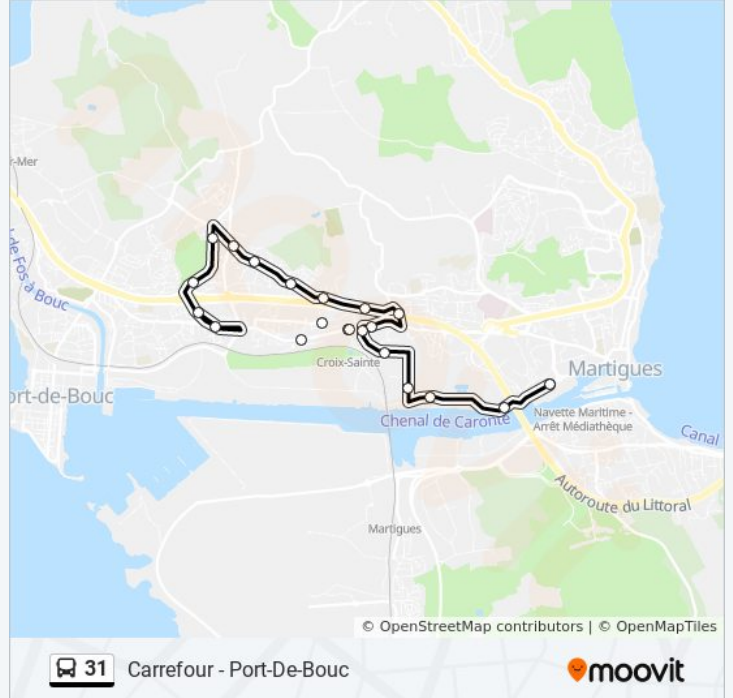

Utilisez l'application Moovit pour trouver la station de la ligne 31 de bus la plus proche et savoir quand la prochaine ligne 31 de bus arrive.

Direction: Carrefour - Port-De-Bouc

17 arrêts

[VOIR LES HORAIRES DE LA LIGNE](#)

Reinettes

Etourneaux

Allee Des Merles

Les Sources

Les Fabriques

Prevert

Felibres

Centre Commercial

Informations de la ligne 31 de bus**Direction:** Carrefour - Port-De-Bouc**Arrêts:** 17**Durée du Trajet:** 20 min**Récapitulatif de la ligne:**

Direction: Halle - Martigues

18 arrêts

[VOIR LES HORAIRES DE LA LIGNE](#)