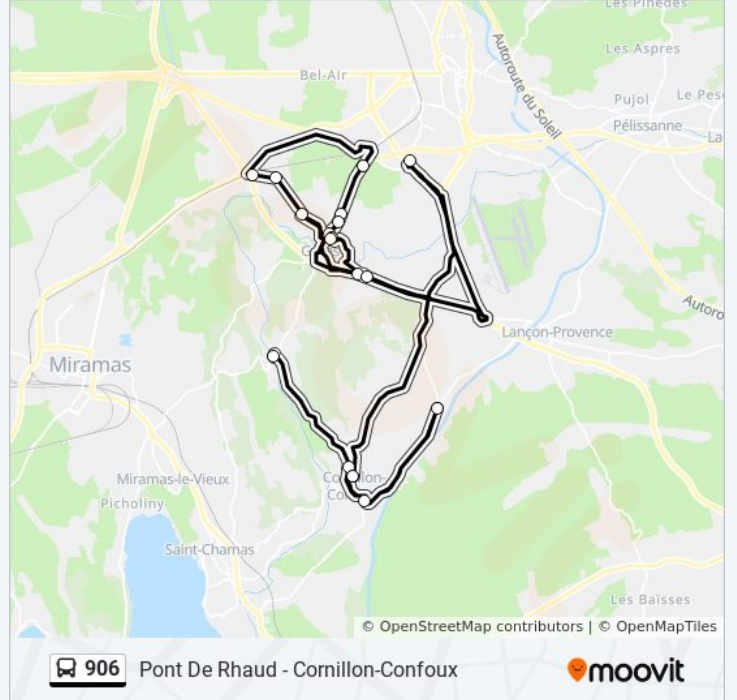

 906

Pont De Rhaud - Cornillon-Confoux

Téléchargez

La ligne 906 de bus Pont De Rhaud - Cornillon-Confoux a un itinéraire. Pour les jours de la semaine, les heures de service sont:

(1) Pont De Rhaud - Cornillon-Confoux: 00:00

Utilisez l'application Moovit pour trouver la station de la ligne 906 de bus la plus proche et savoir quand la prochaine ligne 906 de bus arrive.

Direction: Pont De Rhaud - Cornillon-Confoux

18 arrêts

[VOIR LES HORAIRES DE LA LIGNE](#)

Horaires de la ligne 906 de bus

Horaires de l'itinéraire Pont De Rhaud - Cornillon-Confoux:

lundi	00:00
mardi	00:00
mercredi	00:00
jeudi	00:00
vendredi	00:00
samedi	00:00
dimanche	00:00

Informations de la ligne 906 de bus

Direction: Pont De Rhaud - Cornillon-Confoux

Arrêts: 18

Durée du Trajet: 31 min

Récapitulatif de la ligne:

Les horaires et trajets sur une carte de la ligne 906 de bus sont disponibles dans un fichier PDF hors-ligne sur moovitapp.com. Utilisez le [Appli Moovit](#) pour voir les horaires de bus, train ou métro en temps réel, ainsi que les instructions étape par étape pour tous les transports publics à Marseille.