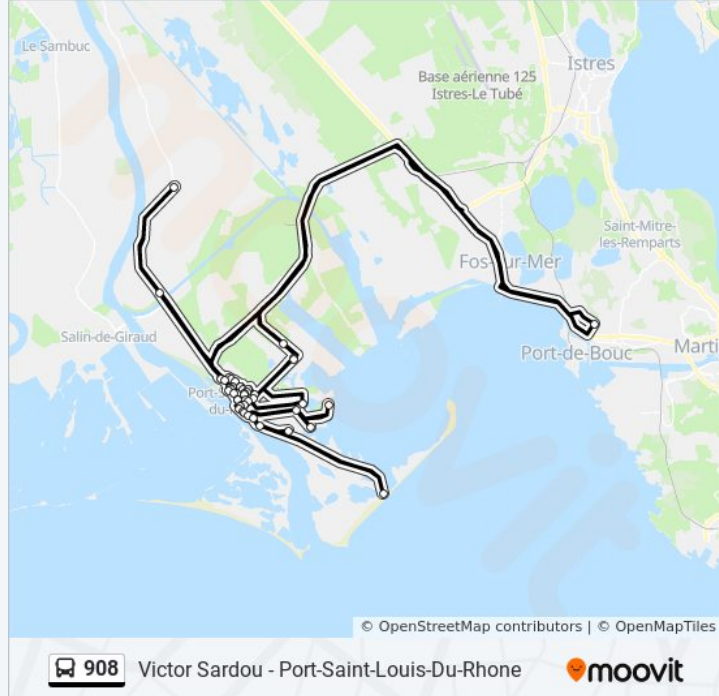

La ligne 908 de bus Victor Sardou - Port-Saint-Louis-Du-Rhone a un itinéraire. Pour les jours de la semaine, les heures de service sont:

(1) Victor Sardou - Port-Saint-Louis-Du-Rhone: 00:00

Utilisez l'application Moovit pour trouver la station de la ligne 908 de bus la plus proche et savoir quand la prochaine ligne 908 de bus arrive.

Direction: Victor Sardou - Port-Saint-Louis-Du-Rhone

Arrêts: 44

Durée du Trajet: 100 min

Récapitulatif de la ligne:

Le Stade

Les Mouettes

Louis Aragon

Lycee H. Leroy

Port Napoleon

Porte De L Asie

Porte De L Europe

Porte De L Asie

Rebatun

Republique

Robespierre

Sardinerie

Square Leo Lelee

Stade Taberner

Vauban Hlm

Victor Sardou

Les horaires et trajets sur une carte de la ligne 908 de bus sont disponibles dans un fichier PDF hors-ligne sur moovitapp.com. Utilisez le [Appli Moovit](#) pour voir les horaires de bus, train ou métro en temps réel, ainsi que les instructions étape par étape pour tous les transports publics à Marseille.