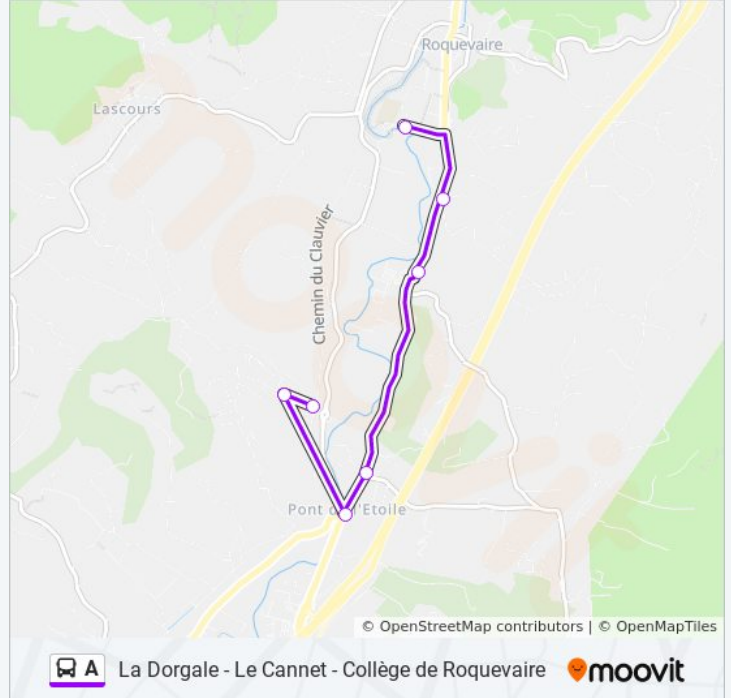

La Dorgale - Le Cannet - Collège de Roquevaire

Téléchargez

La ligne A de bus (La Dorgale - Le Cannet - Collège de Roquevaire) a 2 itinéraires. Pour les jours de la semaine, les heures de service sont:

(1) Collège Louis Aragon: 07:35 - 08:35(2) Le Cannet: 15:40 - 16:40

Utilisez l'application Moovit pour trouver la station de la ligne A de bus la plus proche et savoir quand la prochaine ligne A de bus arrive.

Direction: Collège Louis Aragon

7 arrêts

[VOIR LES HORAIRES DE LA LIGNE](#)

Informations de la ligne A de bus

Direction: Collège Louis Aragon

Arrêts: 7

Durée du Trajet: 12 min

Récapitulatif de la ligne:

Direction: Le Cannel

7 arrêts

[VOIR LES HORAIRES DE LA LIGNE](#)

Collège Louis Aragon

Valcros

St Esteve

Les Platanes

Pont De L'Etoile

Passage À Niveau Roquevaire

Le Cannel

Horaires de la ligne A de bus