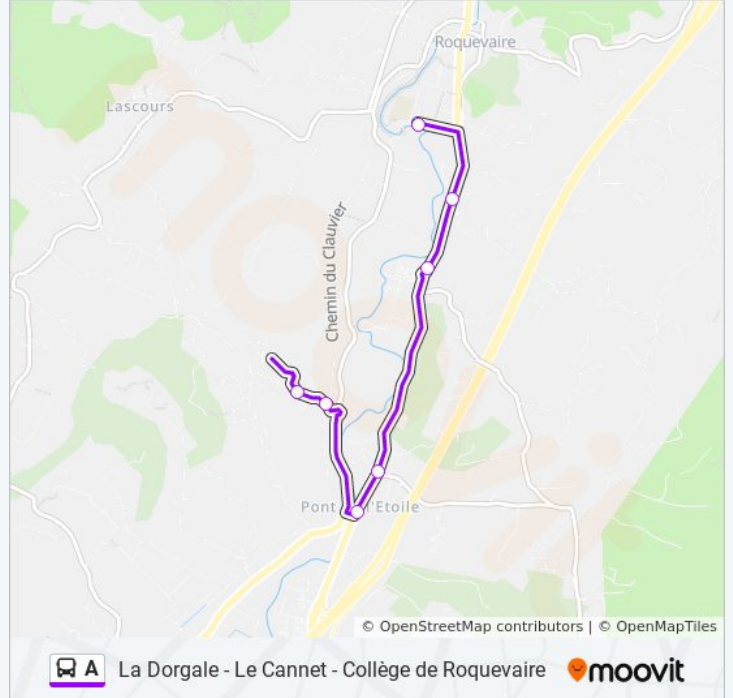

La Dorgale - Le Cannet - Collège de Roquevaire

Téléchargez

La ligne A de bus (La Dorgale - Le Cannet - Collège de Roquevaire) a 2 itinéraires. Pour les jours de la semaine, les heures de service sont:

(1) Collège Louis Aragon: 07:35 - 08:35(2) Le Cannet: 15:40 - 16:40

Informations de la ligne A de bus

Direction: Collège Louis Aragon

Arrêts: 7

Durée du Trajet: 12 min

Récapitulatif de la ligne:

Direction: Le Cannel

7 arrêts

[VOIR LES HORAIRES DE LA LIGNE](#)

Collège Louis Aragon

Valcros

St Esteve

Les Platanes

Pont De L'Etoile

Passage À Niveau Roquevaire

Le Cannel

Horaires de la ligne A de bus

Direction: Le Cannel

Arrêts: 7

Durée du Trajet: 11 min

Récapitulatif de la ligne:

Les horaires et trajets sur une carte de la ligne A de bus sont disponibles dans un fichier PDF hors-ligne sur moovitapp.com. Utilisez le [Appli Moovit](#) pour voir les horaires de bus, train ou métro en temps réel, ainsi que les instructions étape par étape pour tous les transports publics à Marseille.