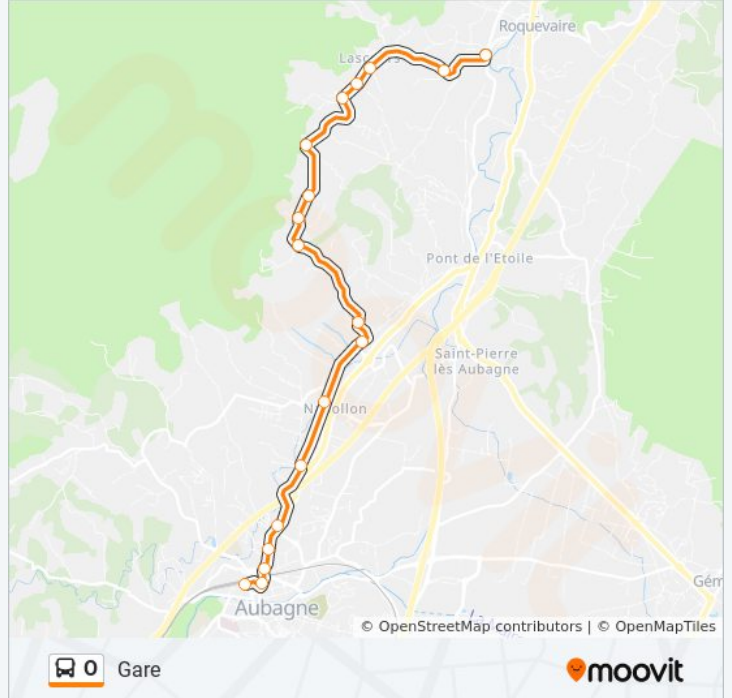

Direction: Gare

17 arrêts

[VOIR LES HORAIRES DE LA LIGNE](#)

Pont De Garnière

Montée De Lascours

L'Ouert

Les Manaux

Les Esparêts

La Plaine

La Sounce

La Gorgue

Favary

Joinville

La Durande

Longuelance

Les Solans

Informations de la ligne O de bus**Direction:** Gare**Arrêts:** 17**Durée du Trajet:** 18 min**Récapitulatif de la ligne:**

Direction: Les Esparêts

13 arrêts

[VOIR LES HORAIRES DE LA LIGNE](#)

- Gare D'Aubagne
- Route D'Eoures
- Val Pré
- Pin Vert
- Les Solans
- Longuelance
- La Durande
- Joinville
- Favary
- La Gorgue
- La Sounce
- La Plaine
- Les Esparêts

Direction: Les Esparêts

Arrêts: 13

Durée du Trajet: 18 min

Récapitulatif de la ligne:

Direction: Pont De Garnière

17 arrêts

[VOIR LES HORAIRES DE LA LIGNE](#)

- Gare D'Aubagne
- Route D'Eoures
- Val Pré
- Pin Vert
- Les Solans
- Longuelance
- La Durande
- Joinville
- Favary
- La Gorgue
- La Sounce
- La Plaine
- Les Esparêts
- Les Manaux
- L'Ouert
- Montée De Lascours
- Pont De Garnière