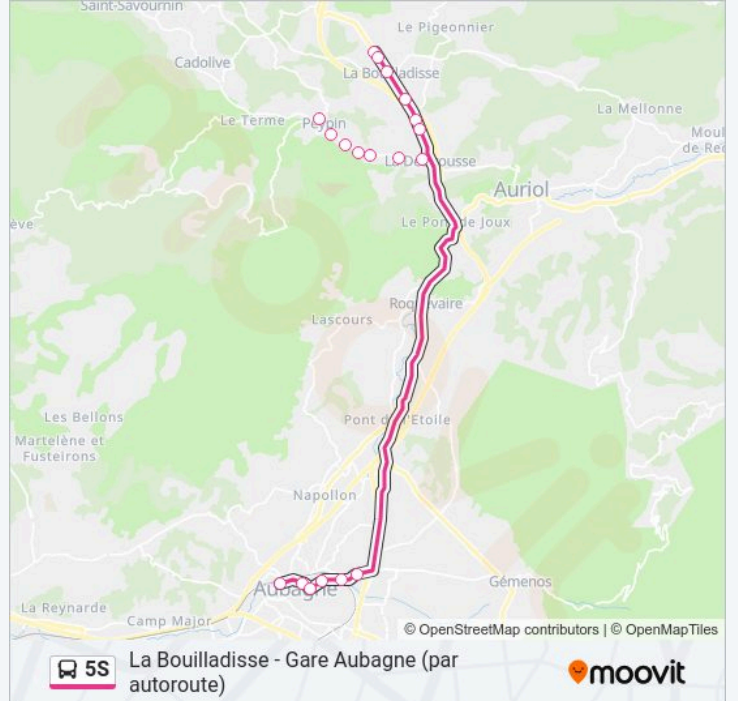

Direction: La Bouilladisse

10 arrêts

[VOIR LES HORAIRES DE LA LIGNE](#)

- Gare D'Aubagne
- Les Défensions
- La Planque
- Route De Gemenos
- Pont De Lamagnon
- Camp De Sarlier
- Souque Nègre
- La Bouilladisse Gare
- Marius Boyer
- Les Gisclans

Horaires de la ligne 5S de bus

Horaires de l'itinéraire La Bouilladisse:

lundi	17:30
mardi	17:30
mercredi	12:39
jeudi	17:30
vendredi	17:30
samedi	Pas Opérationnel
dimanche	Pas Opérationnel

Informations de la ligne 5S de bus

Direction: La Bouilladisse

Arrêts: 10

Durée du Trajet: 22 min

Récapitulatif de la ligne: