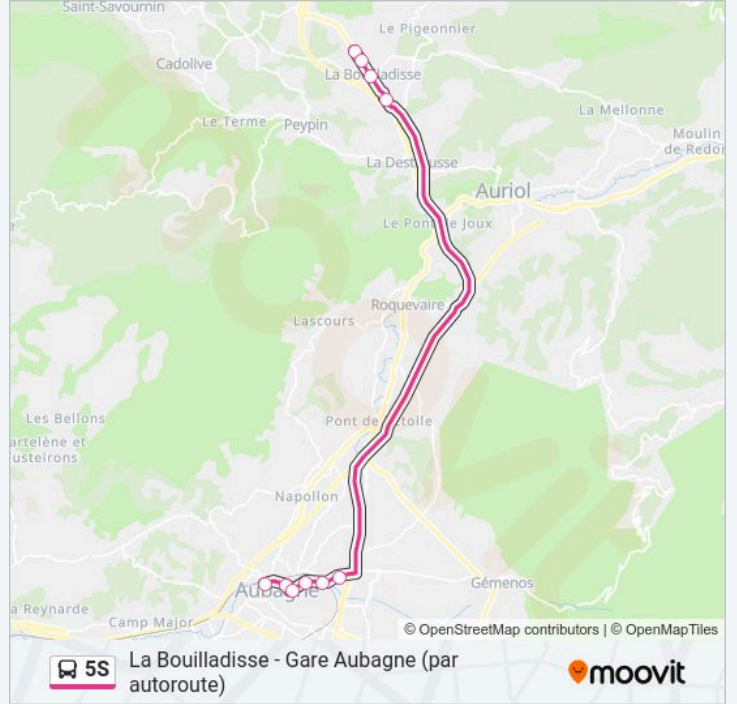

La Bouilladisse - Gare Aubagne (par autoroute)

Téléchargez

La ligne 5S de bus (La Bouilladisse - Gare Aubagne (par autoroute)) a 2 itinéraires. Pour les jours de la semaine, les heures de service sont:

(1) Aubagne: 07:07 - 08:20(2) La Bouilladisse: 17:30

Utilisez l'application Moovit pour trouver la station de la ligne 5S de bus la plus proche et savoir quand la prochaine ligne 5S de bus arrive.

Direction: Aubagne

16 arrêts

[VOIR LES HORAIRES DE LA LIGNE](#)

Informations de la ligne 5S de bus**Direction:** Aubagne**Arrêts:** 16**Durée du Trajet:** 23 min**Récapitulatif de la ligne:**

Direction: La Bouilladisse

10 arrêts

[VOIR LES HORAIRES DE LA LIGNE](#)

- Gare D'Aubagne
- Les Défensions
- La Planque
- Route De Gemenos
- Pont De Lamagnon
- Camp De Sarlier
- Souque Nègre
- La Bouilladisse Gare
- Marius Boyer
- Les Gisclans

Direction: La Bouilladisse

Arrêts: 10

Durée du Trajet: 22 min

Récapitulatif de la ligne:

Les horaires et trajets sur une carte de la ligne 5S de bus sont disponibles dans un fichier PDF hors-ligne sur moovitapp.com. Utilisez le Appli Moovit pour voir les horaires de bus, train ou métro en temps réel, ainsi que les instructions étape par étape pour tous les transports publics à Marseille.