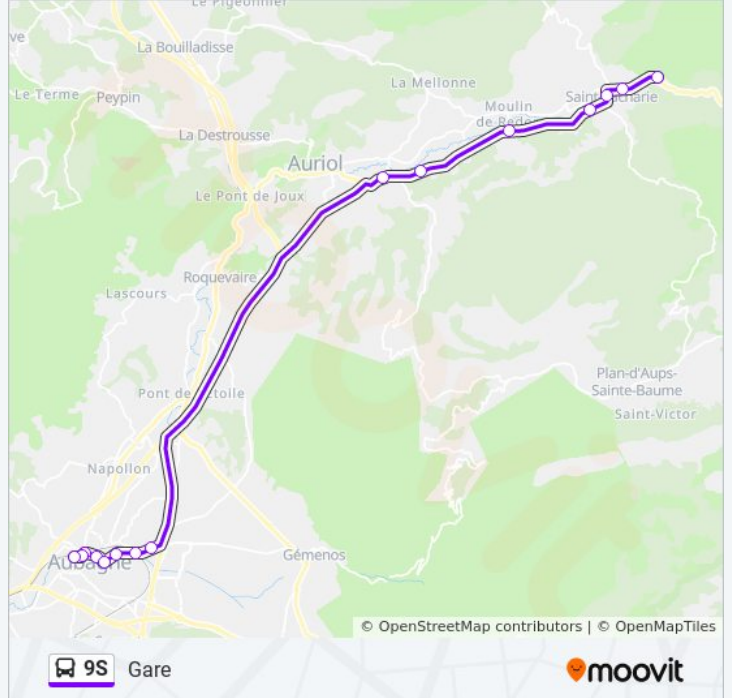

Gare

Téléchargez

La ligne 9S de bus (Gare) a 2 itinéraires. Pour les jours de la semaine, les heures de service sont:

(1) Gare: 07:00 - 07:04(2) St Zacharie Zi: 15:20 - 17:30

Utilisez l'application Moovit pour trouver la station de la ligne 9S de bus la plus proche et savoir quand la prochaine ligne 9S de bus arrive.

**Direction: Gare**

13 arrêts

[VOIR LES HORAIRES DE LA LIGNE](#)

St Zacharie Zi  
Les Tuileries  
St Zacharie Centre Ville  
Gaston De Saporta  
Moulin De Redon  
Les Lagets  
Les Artauds  
Camp De Sarlier  
Pont De Lamagnon  
Route De Gemenos  
La Planque  
Marcel Pagnol  
Gare D'Aubagne

**Informations de la ligne 9S de bus****Direction:** Gare**Arrêts:** 13**Durée du Trajet:** 27 min**Récapitulatif de la ligne:**

## Direction: St Zacharie Zi

12 arrêts

[VOIR LES HORAIRES DE LA LIGNE](#)

Gare D'Aubagne  
 Marcel Pagnol  
 Garlaban  
 Jeanne D'Arc  
 Camp De Sarlier  
 Les Artauds  
 Les Lagets  
 Moulin De Redon  
 Gaston De Saporta  
 St Zacharie Centre Ville  
 Les Tuileries  
 St Zacharie Zi