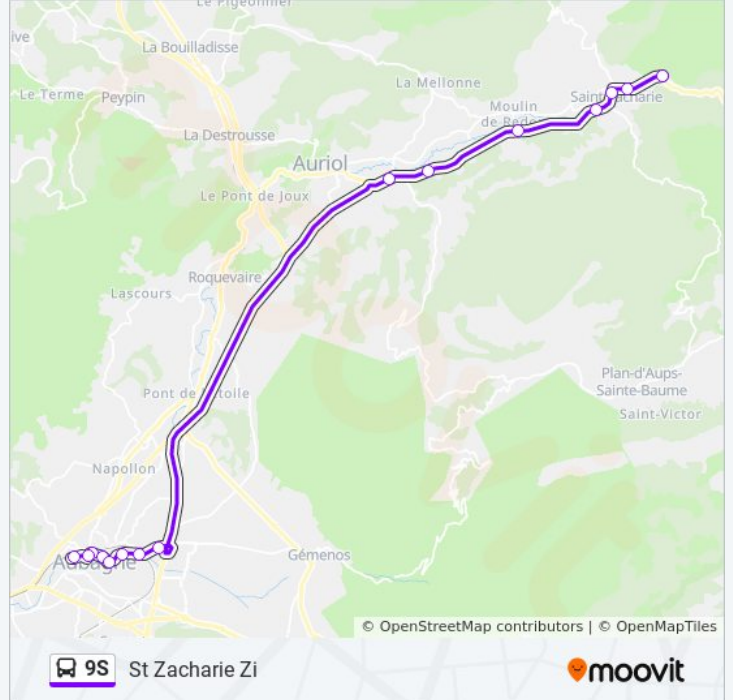

**Direction: Gare**

13 arrêts

[VOIR LES HORAIRES DE LA LIGNE](#)

St Zacharie Zi  
Les Tuileries  
St Zacharie Centre Ville  
Gaston De Saporta  
Moulin De Redon  
Les Lagets  
Les Artauds  
Camp De Sarlier  
Pont De Lamagnon  
Route De Gemenos  
La Planque  
Marcel Pagnol  
Gare D'Aubagne

## Direction: St Zacharie Zi

12 arrêts

[VOIR LES HORAIRES DE LA LIGNE](#)

Gare D'Aubagne  
 Marcel Pagnol  
 Garlaban  
 Jeanne D'Arc  
 Camp De Sarlier  
 Les Artauds  
 Les Lagets  
 Moulin De Redon  
 Gaston De Saporta  
 St Zacharie Centre Ville  
 Les Tuileries  
 St Zacharie Zi

## Informations de la ligne 9S de bus

**Direction:** St Zacharie Zi

**Arrêts:** 12

**Durée du Trajet:** 29 min

**Récapitulatif de la ligne:**

Les horaires et trajets sur une carte de la ligne 9S de bus sont disponibles dans un fichier PDF hors-ligne sur [moovitapp.com](https://moovitapp.com). Utilisez le [Appli Moovit](#) pour voir les horaires de bus, train ou métro en temps réel, ainsi que les instructions étape par étape pour tous les transports publics à Marseille.