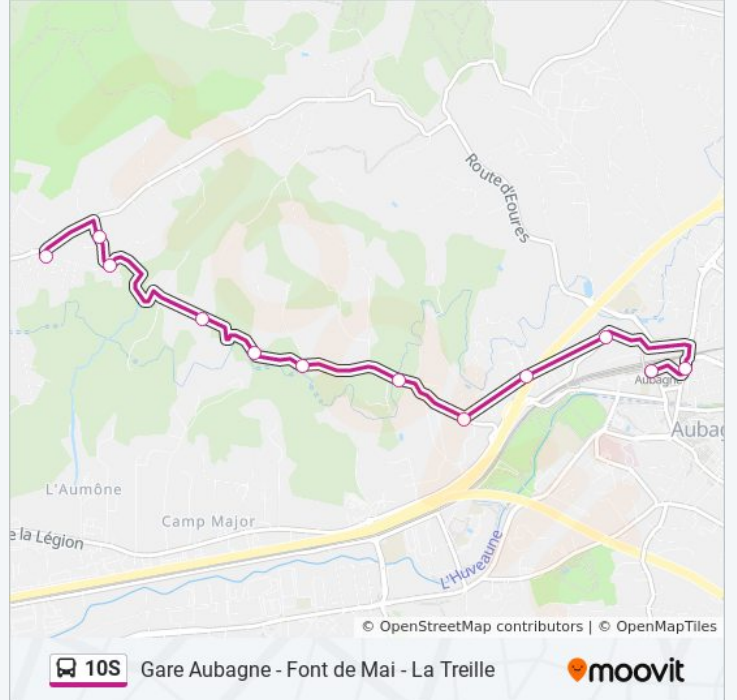

 10S

Gare Aubagne - Font de Mai - La Treille

Téléchargez

La ligne 10S de bus (Gare Aubagne - Font de Mai - La Treille) a 2 itinéraires. Pour les jours de la semaine, les heures de service sont:

(1) Eoures Parking: 16:12 - 17:12(2) Gare: 07:18 - 16:40

### Direction: Gare

11 arrêts

[VOIR LES HORAIRES DE LA LIGNE](#)

- Eoures Parking
- Eoures Park
- La Thuillère Centre
- Claire Fontaine
- Les Délices
- Seignadonne
- Khamisis
- Musée De La Légion
- La Sabatière
- Pierre Blancard
- Gare D'Aubagne

### Horaires de la ligne 10S de bus

Horaires de l'itinéraire Gare:

lundi	07:18 - 16:40
mardi	07:18 - 16:40
mercredi	07:18 - 13:30
jeudi	07:18 - 16:40
vendredi	07:18 - 16:40
samedi	Pas Opérationnel
dimanche	Pas Opérationnel

### Informations de la ligne 10S de bus

**Direction:** Gare

**Arrêts:** 11

**Durée du Trajet:** 16 min

**Récapitulatif de la ligne:**

Les horaires et trajets sur une carte de la ligne 10S de bus sont disponibles dans un fichier PDF hors-ligne sur [moovitapp.com](https://moovitapp.com). Utilisez le [Appli Moovit](#) pour voir les horaires de bus, train ou métro en temps réel, ainsi que les instructions étape par étape pour tous les transports publics à Marseille.