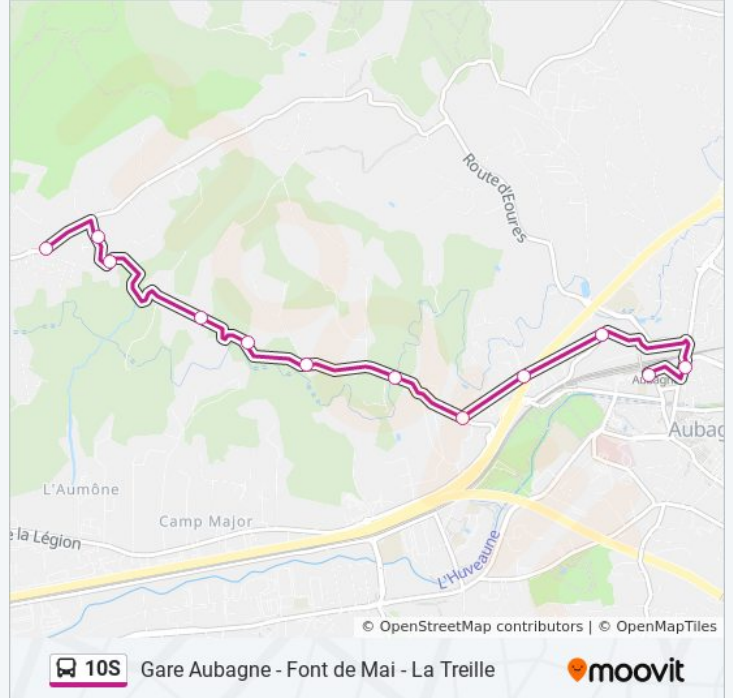

 10S

Gare Aubagne - Font de Mai - La Treille

Téléchargez

La ligne 10S de bus (Gare Aubagne - Font de Mai - La Treille) a 2 itinéraires. Pour les jours de la semaine, les heures de service sont:

(1) Eoures Parking: 16:12 - 17:12(2) Gare: 07:18 - 16:40

Utilisez l'application Moovit pour trouver la station de la ligne 10S de bus la plus proche et savoir quand la prochaine ligne 10S de bus arrive.

**Direction: Eoures Parking**

11 arrêts

[VOIR LES HORAIRES DE LA LIGNE](#)

La Thuillère Centre

Eoures Park

Eoures Parking

**Horaires de la ligne 10S de bus**

Horaires de l'itinéraire Eoures Parking:

lundi	16:12 - 17:12
mardi	16:12 - 17:12
mercredi	Pas Opérationnel
jeudi	16:12 - 17:12
vendredi	16:12 - 17:12
samedi	Pas Opérationnel
dimanche	Pas Opérationnel

**Informations de la ligne 10S de bus****Direction:** Eoures Parking**Arrêts:** 11**Durée du Trajet:** 16 min**Récapitulatif de la ligne:**