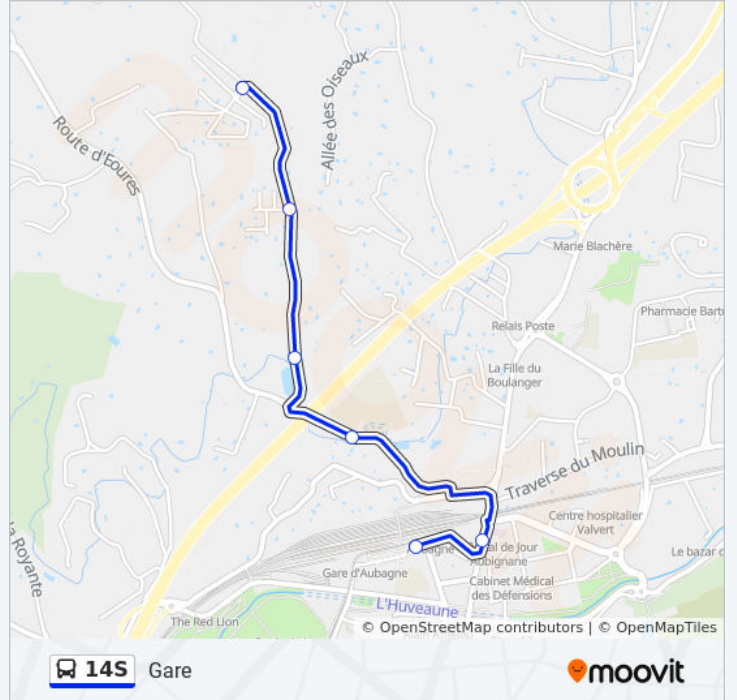

**Direction: Gare**

5 arrêts

[VOIR LES HORAIRES DE LA LIGNE](#)

Lot. De La Louve

Clos De La Louve

Bassin De La Gare

Collège Nathalie Sarraute

Gare D'Aubagne

### Direction: Lot. De La Louve

5 arrêts

[VOIR LES HORAIRES DE LA LIGNE](#)

- Gare D'Aubagne
- Collège N Sarraute
- Bassin De La Gare
- Clos De La Louve
- Lot. De La Louve

### Horaires de la ligne 14S de bus

Horaires de l'itinéraire Lot. De La Louve:

lundi	07:38
mardi	07:38
mercredi	07:38
jeudi	07:38
vendredi	07:38
samedi	Pas Opérationnel
dimanche	Pas Opérationnel

### Informations de la ligne 14S de bus

**Direction:** Lot. De La Louve

**Arrêts:** 5

**Durée du Trajet:** 9 min

**Récapitulatif de la ligne:**

Les horaires et trajets sur une carte de la ligne 14S de bus sont disponibles dans un fichier PDF hors-ligne sur [moovitapp.com](https://moovitapp.com). Utilisez le [Appli Moovit](#) pour voir les horaires de bus, train ou métro en temps réel, ainsi que les instructions étape par étape pour tous les transports publics à Marseille.