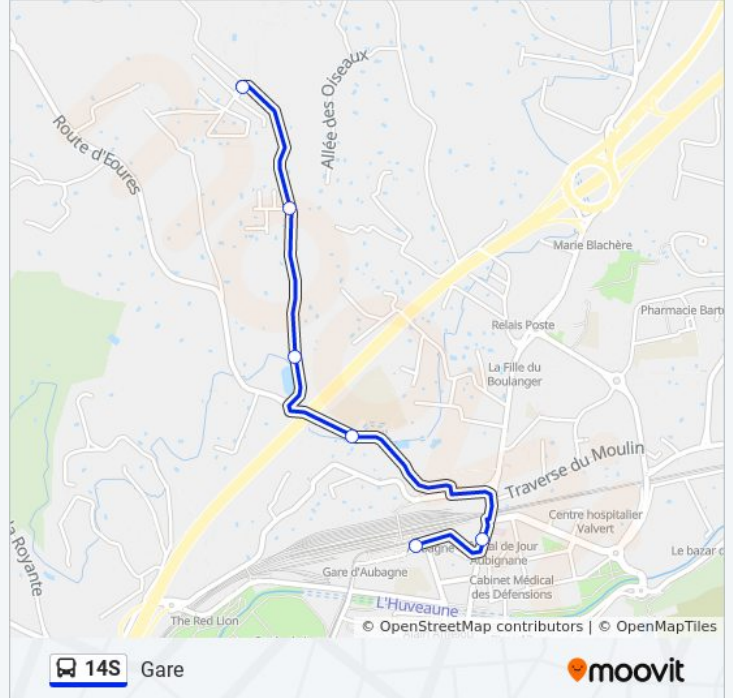

14S

Gare

Téléchargez

La ligne 14S de bus (Gare) a 2 itinéraires. Pour les jours de la semaine, les heures de service sont:

(1) Gare: 07:48 - 12:12(2) Lot. De La Louve: 07:38

Utilisez l'application Moovit pour trouver la station de la ligne 14S de bus la plus proche et savoir quand la prochaine ligne 14S de bus arrive.

**Direction: Gare**

5 arrêts

[VOIR LES HORAIRES DE LA LIGNE](#)

Lot. De La Louve

Clos De La Louve

Bassin De La Gare

Collège Nathalie Sarraute

Gare D'Aubagne

### Direction: Lot. De La Louve

5 arrêts

[VOIR LES HORAIRES DE LA LIGNE](#)

- Gare D'Aubagne
- Collège N Sarraute
- Bassin De La Gare
- Clos De La Louve
- Lot. De La Louve

### Informations de la ligne 14S de bus

**Direction:** Lot. De La Louve

**Arrêts:** 5

**Durée du Trajet:** 9 min

**Récapitulatif de la ligne:**

Les horaires et trajets sur une carte de la ligne 14S de bus sont disponibles dans un fichier PDF hors-ligne sur [moovitapp.com](https://moovitapp.com). Utilisez le [Appli Moovit](#) pour voir les horaires de bus, train ou métro en temps réel, ainsi que les instructions étape par étape pour tous les transports publics à Marseille.