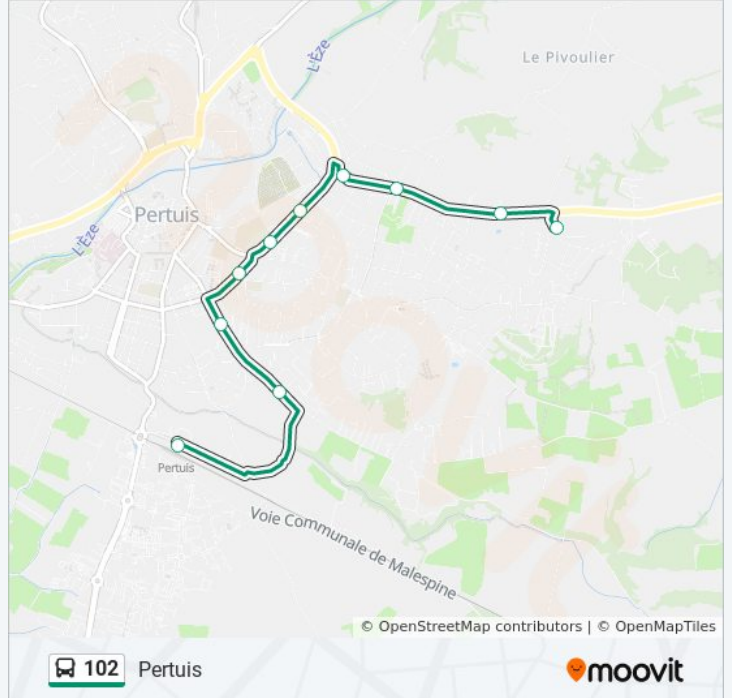

Direction: Pertuis

18 arrêts

[VOIR LES HORAIRES DE LA LIGNE](#)

Boiry

Asters

Tarascon

Sanclar

Jaubert

Roger Bernard

Paul Arène

Sainte Victoire

Gare SnCF

08-Mai-45

Horaires de la ligne 102 de bus

Horaires de l'itinéraire Pertuis:

lundi	06:00 - 19:00
mardi	06:00 - 19:00
mercredi	06:00 - 19:00
jeudi	06:00 - 19:00
vendredi	06:00 - 19:00
samedi	06:00 - 19:00
dimanche	Pas Opérationnel

Informations de la ligne 102 de bus**Direction:** Pertuis**Arrêts:** 18**Durée du Trajet:** 15 min**Récapitulatif de la ligne:**

Direction: Pertuis

18 arrêts

[VOIR LES HORAIRES DE LA LIGNE](#)

08-Mai-45

Gare SnCF