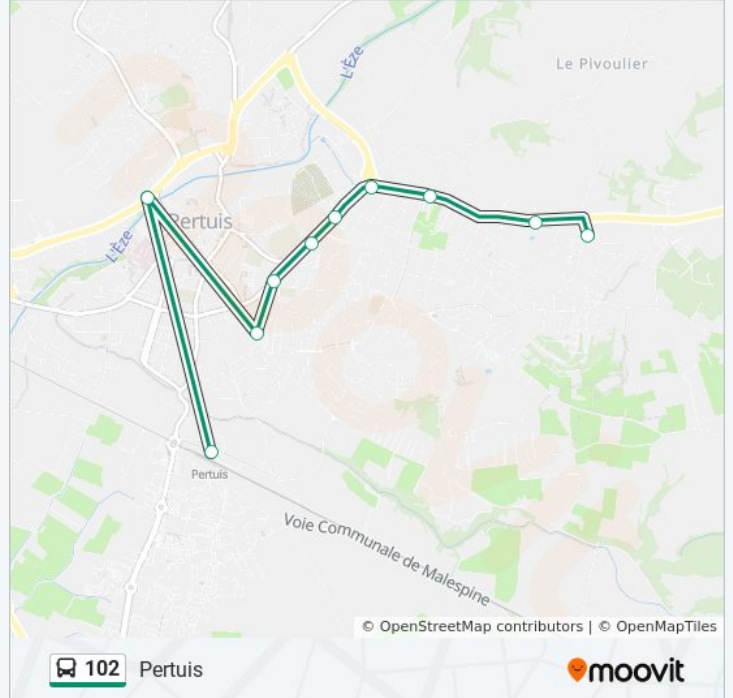

Direction: Pertuis

18 arrêts

[VOIR LES HORAIRES DE LA LIGNE](#)

Boiry

Asters

Tarascon

Sanclar

Jaubert

Informations de la ligne 102 de bus**Direction:** Pertuis**Arrêts:** 18**Durée du Trajet:** 15 min**Récapitulatif de la ligne:**

Direction: Pertuis

18 arrêts

[VOIR LES HORAIRES DE LA LIGNE](#)

08-Mai-45

Gare SnCF

Horaires de la ligne 102 de bus

Horaires de l'itinéraire Pertuis:

lundi	06:20 - 19:25
mardi	06:20 - 19:25
mercredi	06:20 - 19:25
jeudi	06:20 - 19:25
vendredi	06:20 - 19:25
samedi	06:20 - 19:25
dimanche	Pas Opérationnel

Informations de la ligne 102 de bus

Direction: Pertuis

Arrêts: 18

Durée du Trajet: 15 min

Récapitulatif de la ligne:

Les horaires et trajets sur une carte de la ligne 102 de bus sont disponibles dans un fichier PDF hors-ligne sur moovitapp.com. Utilisez le [Appli Moovit](#) pour voir les horaires de bus, train ou métro en temps réel, ainsi que les instructions étape par étape pour tous les transports publics à Marseille.