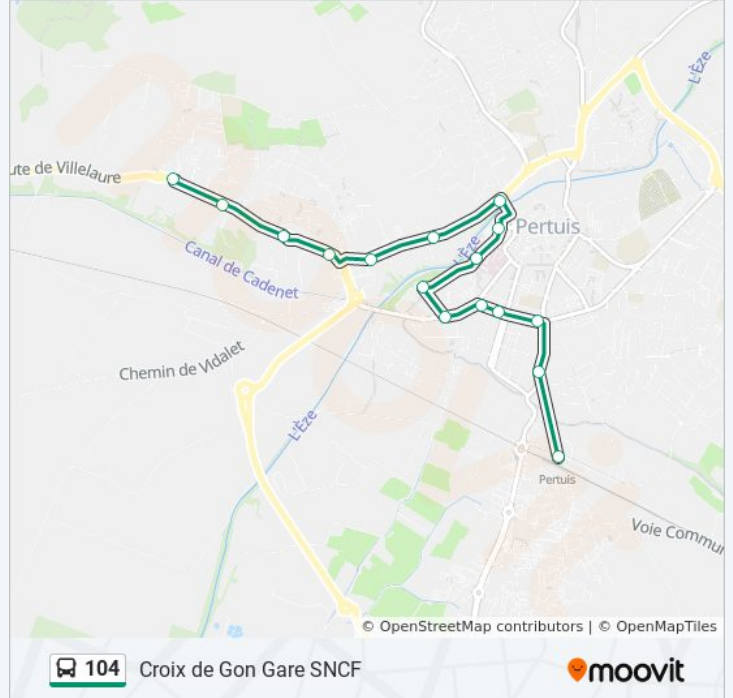

 104

Croix de Gon Gare SNCF

Téléchargez

La ligne 104 de bus (Croix de Gon Gare SNCF) a 2 itinéraires. Pour les jours de la semaine, les heures de service sont:
(1) Pertuis: 06:30 - 18:45(2) Pertuis: 06:45 - 19:00

Utilisez l'application Moovit pour trouver la station de la ligne 104 de bus la plus proche et savoir quand la prochaine ligne 104 de bus arrive.

Direction: Pertuis

16 arrêts

[VOIR LES HORAIRES DE LA LIGNE](#)

La Croix De Gon
Les Moulières
Hameau De Beaumont
Notre Dame Des Anges
Pierre Plantée
Le Gué
La Dévalade
Parking Dévalade
Hôpital
Barba
La Treille Muscate
Victor Hugo
République
Brassens
Plaine Du Château
Gare Sncf

Informations de la ligne 104 de bus**Direction:** Pertuis**Arrêts:** 16**Durée du Trajet:** 15 min**Récapitulatif de la ligne:**

Direction: Pertuis

16 arrêts

[VOIR LES HORAIRES DE LA LIGNE](#)

- Gare Sncf
- Plaine Du Château
- Brassens
- Victor Hugo
- La Treille Muscate
- Barba
- Hôpital
- Parking Dévalade
- Les Jardins
- La Dévalade
- Le Gué
- Pierre Plantée
- Notre Dame Des Anges
- Hameau De Beaumont
- Les Moulières
- La Croix De Gon