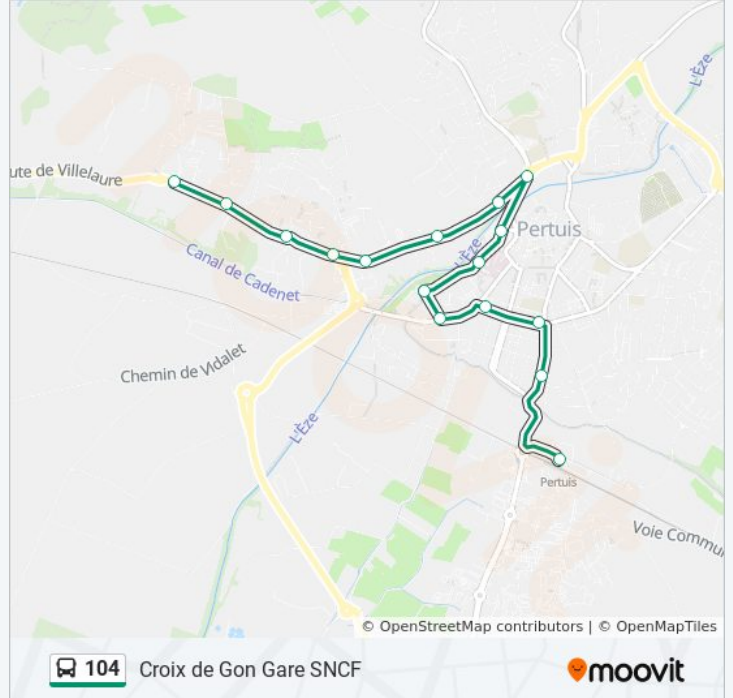

 104

Croix de Gon Gare SNCF

Téléchargez

La ligne 104 de bus (Croix de Gon Gare SNCF) a 2 itinéraires. Pour les jours de la semaine, les heures de service sont:
(1) Pertuis: 06:30 - 18:45(2) Pertuis: 06:45 - 19:00

Utilisez l'application Moovit pour trouver la station de la ligne 104 de bus la plus proche et savoir quand la prochaine ligne 104 de bus arrive.

Direction: Pertuis

16 arrêts

[VOIR LES HORAIRES DE LA LIGNE](#)

Informations de la ligne 104 de bus**Direction:** Pertuis**Arrêts:** 16**Durée du Trajet:** 15 min**Récapitulatif de la ligne:**

Direction: Pertuis

16 arrêts

[VOIR LES HORAIRES DE LA LIGNE](#)

- Gare Sncf
- Plaine Du Château
- Brassens
- Victor Hugo
- La Treille Muscate
- Barba
- Hôpital
- Parking Dévalade
- Les Jardins
- La Dévalade
- Le Gué
- Pierre Plantée
- Notre Dame Des Anges
- Hameau De Beaumont
- Les Moulières
- La Croix De Gon

Informations de la ligne 104 de bus

Direction: Pertuis

Arrêts: 16

Durée du Trajet: 15 min

Récapitulatif de la ligne:

Les horaires et trajets sur une carte de la ligne 104 de bus sont disponibles dans un fichier PDF hors-ligne sur moovitapp.com. Utilisez le [Appli Moovit](#) pour voir les horaires de bus, train ou métro en temps réel, ainsi que les instructions étape par étape pour tous les transports publics à Marseille.