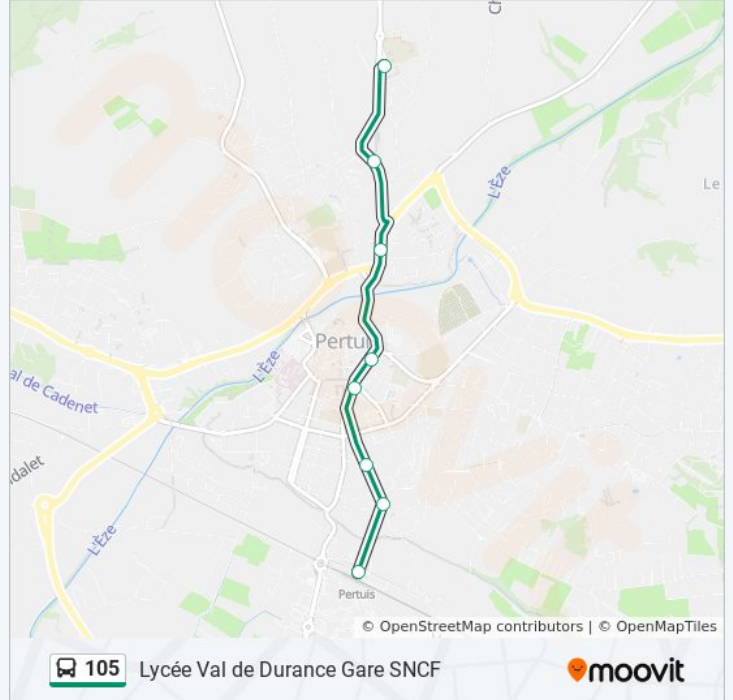

 105

Lycée Val de Durance Gare SNCF

Téléchargez

La ligne 105 de bus (Lycée Val de Durance Gare SNCF) a 2 itinéraires. Pour les jours de la semaine, les heures de service sont:

(1) Pertuis: 06:00 - 18:45(2) Pertuis: 06:15 - 19:00

Utilisez l'application Moovit pour trouver la station de la ligne 105 de bus la plus proche et savoir quand la prochaine ligne 105 de bus arrive.

**Direction: Pertuis**

8 arrêts

[VOIR LES HORAIRES DE LA LIGNE](#)

**Informations de la ligne 105 de bus****Direction:** Pertuis**Arrêts:** 8**Durée du Trajet:** 11 min**Récapitulatif de la ligne:**

### Informations de la ligne 105 de bus

**Direction:** Pertuis

**Arrêts:** 7

**Durée du Trajet:** 11 min

**Récapitulatif de la ligne:**

Les horaires et trajets sur une carte de la ligne 105 de bus sont disponibles dans un fichier PDF hors-ligne sur [moovitapp.com](https://moovitapp.com). Utilisez le [Appli Moovit](#) pour voir les horaires de bus, train ou métro en temps réel, ainsi que les instructions étape par étape pour tous les transports publics à Marseille.