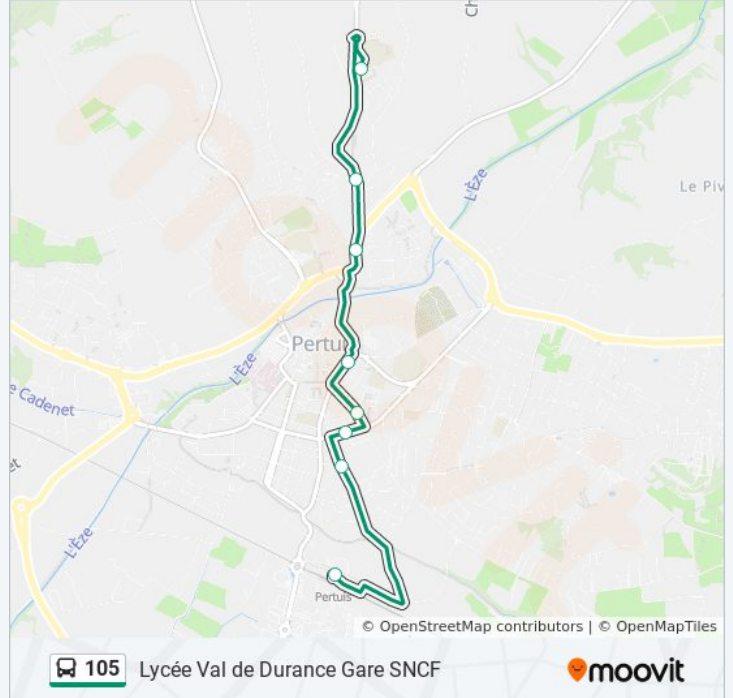

 105

Lycée Val de Durance Gare SNCF

Téléchargez

La ligne 105 de bus (Lycée Val de Durance Gare SNCF) a 2 itinéraires. Pour les jours de la semaine, les heures de service sont:

(1) Pertuis: 06:00 - 18:45(2) Pertuis: 06:15 - 19:00

Utilisez l'application Moovit pour trouver la station de la ligne 105 de bus la plus proche et savoir quand la prochaine ligne 105 de bus arrive.

**Direction: Pertuis**

8 arrêts

[VOIR LES HORAIRES DE LA LIGNE](#)

Lycée Val De Durance

St Colomé

Jean Moulin

La Diane

Leclerc

Rollin

Plaine Du Château

Gare SnCF

**Informations de la ligne 105 de bus****Direction:** Pertuis**Arrêts:** 8**Durée du Trajet:** 11 min**Récapitulatif de la ligne:**