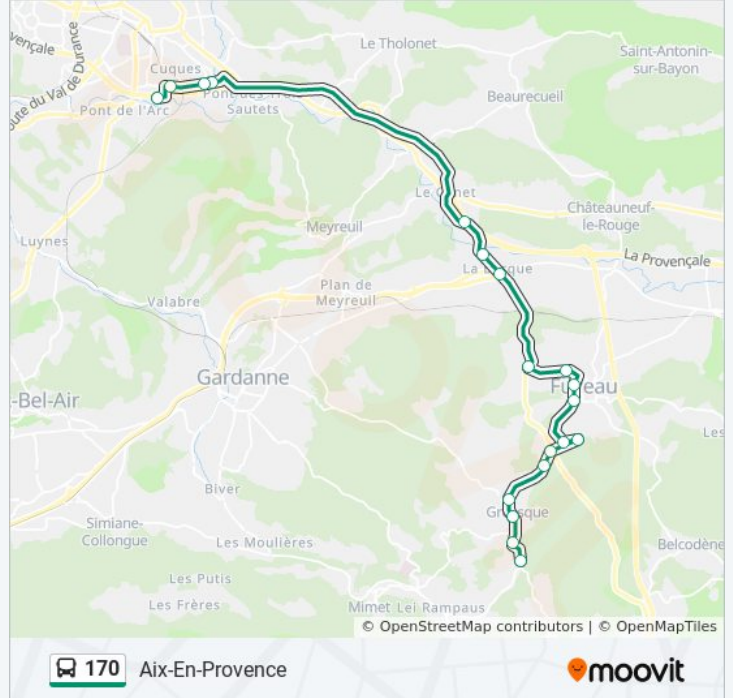

La ligne 170 de bus (Aix-En-Provence) a 2 itinéraires. Pour les jours de la semaine, les heures de service sont:

(1) Aix-En-Provence: 06:30 - 18:15(2) Greasque: 07:40 - 20:15

Utilisez l'application Moovit pour trouver la station de la ligne 170 de bus la plus proche et savoir quand la prochaine ligne 170 de bus arrive.

### Horaires de la ligne 170 de bus

Horaires de l'itinéraire Aix-En-Provence:

lundi	06:30 - 18:15
mardi	06:30 - 18:15
mercredi	06:30 - 18:15
jeudi	06:30 - 18:15
vendredi	06:30 - 18:15
samedi	06:50 - 18:15
dimanche	08:55 - 17:10

### Informations de la ligne 170 de bus

**Direction:** Aix-En-Provence

**Arrêts:** 19

**Durée du Trajet:** 36 min

**Récapitulatif de la ligne:**

## Direction: Greasque

20 arrêts

[VOIR LES HORAIRES DE LA LIGNE](#)

- P+R Krypton Q4
- Coton Rouge
- Saint Benoît
- Beausoleil
- Bachasson
- Les Rosiers
- La Barque
- Les Laouvas
- Cimetière
- 08-Mai-45
- Halte Routière
- Grand Vallat
- Les Vertus
- Clg Font D'Aurumy
- Les Revaux
- Lou Valadet
- Les Pierrassons
- Halte Routière