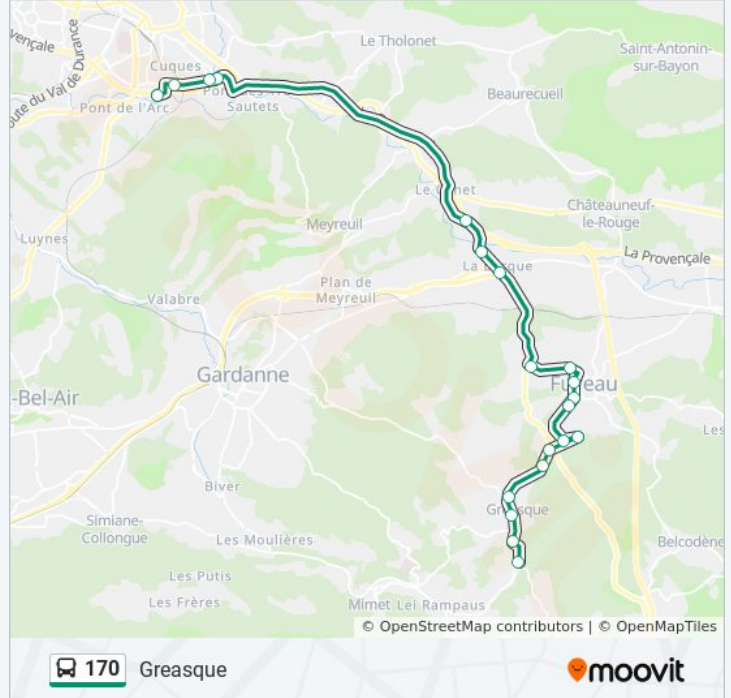

La ligne 170 de bus (Aix-En-Provence) a 2 itinéraires. Pour les jours de la semaine, les heures de service sont:

(1) Aix-En-Provence: 06:30 - 18:15(2) Greasque: 07:40 - 20:15

Utilisez l'application Moovit pour trouver la station de la ligne 170 de bus la plus proche et savoir quand la prochaine ligne 170 de bus arrive.

### Informations de la ligne 170 de bus

**Direction:** Aix-En-Provence

**Arrêts:** 19

**Durée du Trajet:** 36 min

**Récapitulatif de la ligne:**

## Direction: Greasque

20 arrêts

[VOIR LES HORAIRES DE LA LIGNE](#)

- P+R Krypton Q4
- Coton Rouge
- Saint Benoît
- Beausoleil
- Bachasson
- Les Rosiers
- La Barque
- Les Laouvas
- Cimetière
- 08-Mai-45
- Halte Routière
- Grand Vallat
- Les Vertus
- Clg Font D'Aurumy
- Les Revaux
- Lou Valadet
- Les Pierrassons
- Halte Routière

## Informations de la ligne 170 de bus

**Direction:** Greasque

**Arrêts:** 20

**Durée du Trajet:** 35 min

**Récapitulatif de la ligne:**

Carlin Couperine

Les Gournauds

Les horaires et trajets sur une carte de la ligne 170 de bus sont disponibles dans un fichier PDF hors-ligne sur [moovitapp.com](https://moovitapp.com). Utilisez le [Appli Moovit](#) pour voir les horaires de bus, train ou métro en temps réel, ainsi que les instructions étape par étape pour tous les transports publics à Marseille.