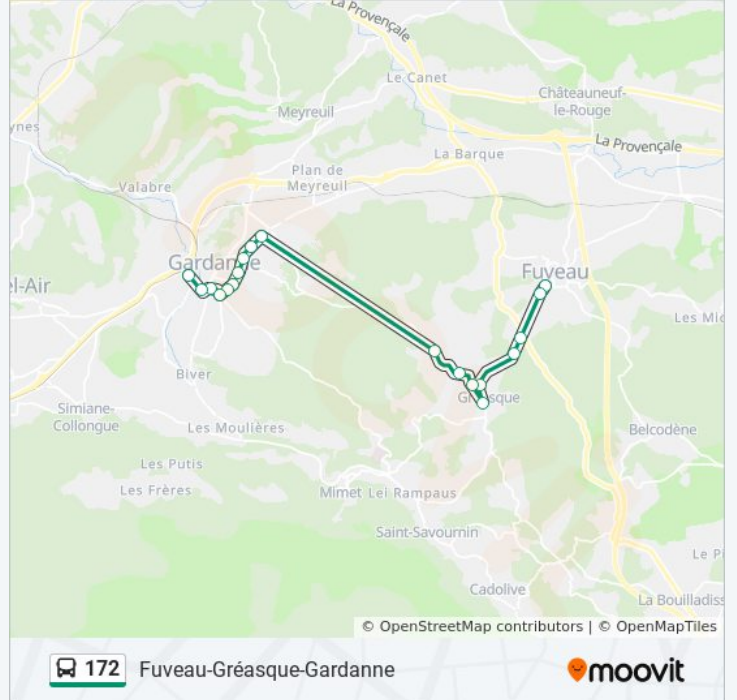

Informations de la ligne 172 de bus**Direction:** Fuveau**Arrêts:** 19**Durée du Trajet:** 25 min**Récapitulatif de la ligne:**

Direction: Gardanne

19 arrêts

[VOIR LES HORAIRES DE LA LIGNE](#)

Halte Routière
 Grand Vallat
 Les Revaux
 Lou Valadet
 Les Pierrassons
 Halte Routière
 Pascaret
 Puits De Coudeil
 Quatre Termes
 Ecole Saint-Joseph
 Saint Joseph
 08-Mai-45
 Lycée Fourcade
 Combattants
 Côteaux De Veline
 Toulon
 Avenue Des Ecoles
 Colline

Informations de la ligne 172 de bus

Direction: Gardanne

Arrêts: 19

Durée du Trajet: 25 min

Récapitulatif de la ligne:

Les horaires et trajets sur une carte de la ligne 172 de bus sont disponibles dans un fichier PDF hors-ligne sur moovitapp.com. Utilisez le [Appli Moovit](#) pour voir les horaires de bus, train ou métro en temps réel, ainsi que les instructions étape par étape pour tous les transports publics à Marseille.