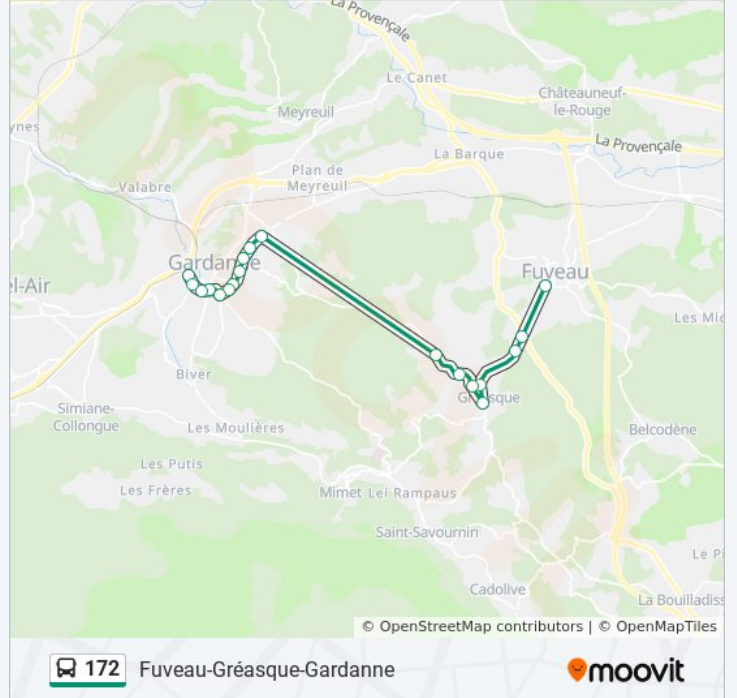

08-Mai-45

Saint Joseph

Ecole Saint-Joseph

Quatre Termes

Puits De Coudeil

Pascaret

Halte Routière

Les Pierrassons

Lou Valadet

Les Revaux

Halte Routière

Horaires de la ligne 172 de bus

Horaires de l'itinéraire Fuveau:

lundi	07:40 - 18:15
mardi	07:40 - 18:15
mercredi	07:40 - 18:15
jeudi	07:40 - 18:15
vendredi	07:40 - 18:15
samedi	Pas Opérationnel
dimanche	Pas Opérationnel

Informations de la ligne 172 de bus**Direction:** Fuveau**Arrêts:** 19**Durée du Trajet:** 25 min**Récapitulatif de la ligne:**

Direction: Gardanne

19 arrêts

[VOIR LES HORAIRES DE LA LIGNE](#)

Halte Routière
 Grand Vallat
 Les Revaux
 Lou Valadet
 Les Pierrassons
 Halte Routière
 Pascaret
 Puits De Coudeil
 Quatre Termes
 Ecole Saint-Joseph
 Saint Joseph
 08-Mai-45
 Lycée Fourcade
 Combattants
 Côteaux De Veline
 Toulon
 Avenue Des Ecoles
 Colline