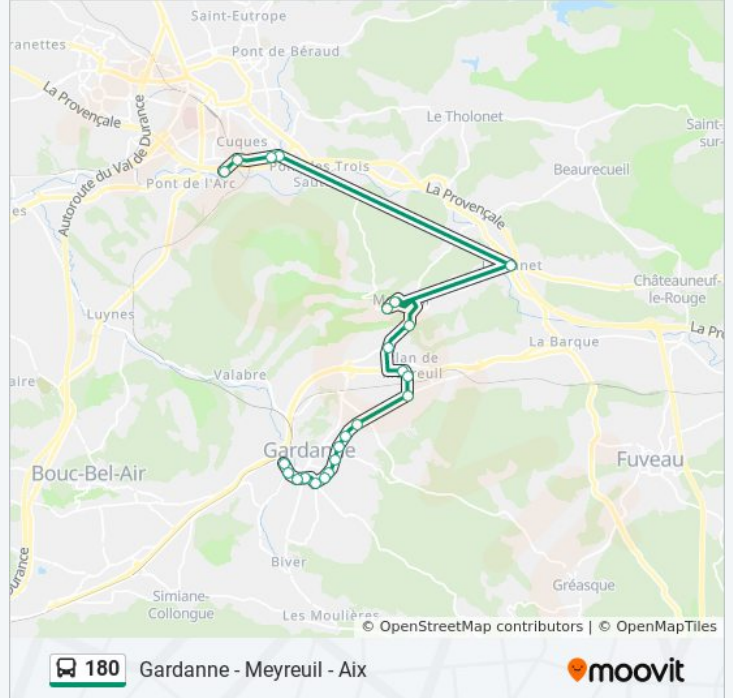

Direction: Aix-En-Provence

23 arrêts

[VOIR LES HORAIRES DE LA LIGNE](#)

Pôle D'Echanges De Gardanne

Péchiney

Colline

Avenue Des Ecoles

Toulon

Le Plan De Meyreuil

La Croix

Les Côteaux Rouges

Hôtel De Ville

Puskaric

Le Canet

Beausoleil

Saint Benoît

Horaires de la ligne 180 de bus

Horaires de l'itinéraire Aix-En-Provence:

lundi	06:45 - 19:20
mardi	06:45 - 19:20
mercredi	06:45 - 19:20
jeudi	06:45 - 19:20
vendredi	06:45 - 19:20
samedi	06:45 - 19:20
dimanche	08:45 - 17:35

Informations de la ligne 180 de bus**Direction:** Aix-En-Provence**Arrêts:** 23**Durée du Trajet:** 43 min**Récapitulatif de la ligne:**

Coton Rouge

P+R Krypton Q5

Direction: Gardanne

21 arrêts

[VOIR LES HORAIRES DE LA LIGNE](#)