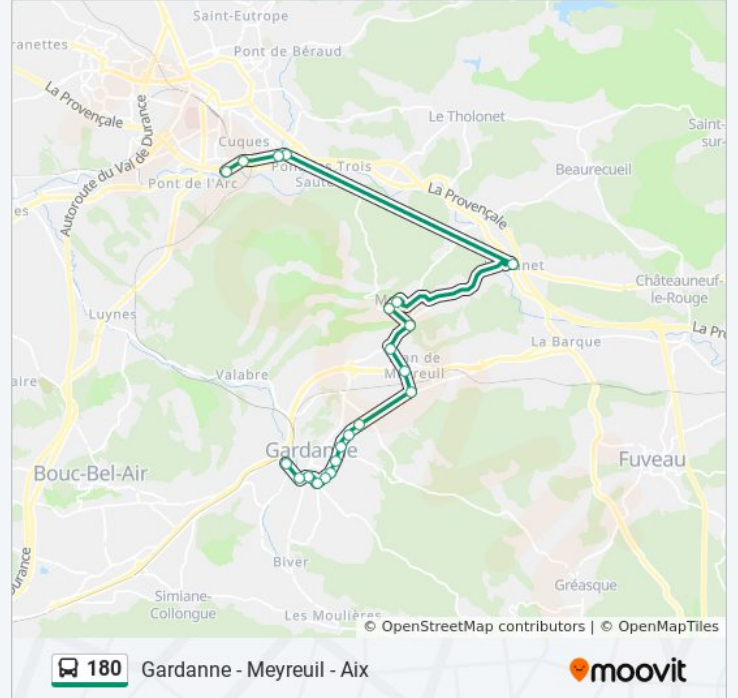

Direction: Aix-En-Provence

23 arrêts

[VOIR LES HORAIRES DE LA LIGNE](#)

Pôle D'Echanges De Gardanne

Péchiney

Colline

Avenue Des Ecoles

Toulon

Informations de la ligne 180 de bus

Direction: Gardanne

Arrêts: 21

Durée du Trajet: 37 min

Récapitulatif de la ligne:

Avenue Des Ecoles

Colline

Pôle D'Echanges De Gardanne