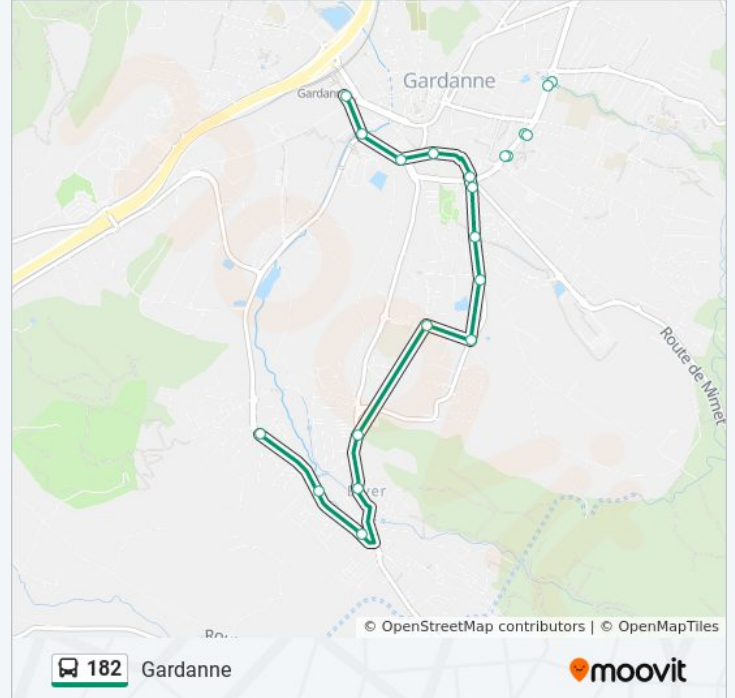

Direction: Gardanne

20 arrêts

[VOIR LES HORAIRES DE LA LIGNE](#)

Collevieille Cauvet

Sainte Barbe

Biver Centre

Les Azalées / La Poste

Saint Pierre Galetti

Informations de la ligne 182 de bus

Direction: Gardanne

Arrêts: 21

Durée du Trajet: 15 min

Récapitulatif de la ligne:

Biver Centre

Sainte Barbe

Collevieille Cauvet