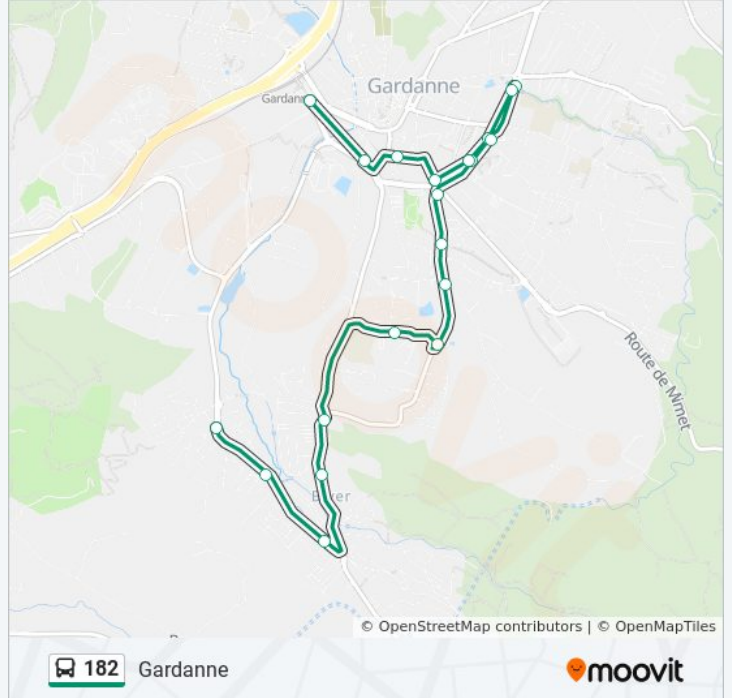

Direction: Gardanne

20 arrêts

[VOIR LES HORAIRES DE LA LIGNE](#)

Collevieille Cauvet

Sainte Barbe

Biver Centre

Les Azalées / La Poste

Saint Pierre Galetti

Lycée Fourcade

Combattants

Côteaux De Veline

Toulon

Avenue Des Ecoles

Colline

Pôle D'Echanges De Gardanne

Horaires de la ligne 182 de bus

Horaires de l'itinéraire Gardanne:

lundi	05:30 - 19:05
mardi	05:30 - 19:05
mercredi	05:30 - 19:05
jeudi	05:30 - 19:05
vendredi	05:30 - 19:05
samedi	05:30 - 19:05
dimanche	07:30 - 18:15

Informations de la ligne 182 de bus**Direction:** Gardanne**Arrêts:** 20**Durée du Trajet:** 15 min**Récapitulatif de la ligne:**

Direction: Gardanne

21 arrêts

[VOIR LES HORAIRES DE LA LIGNE](#)

Pôle D'Echanges De Gardanne

Péchiney

Colline

Avenue Des Ecoles

Toulon