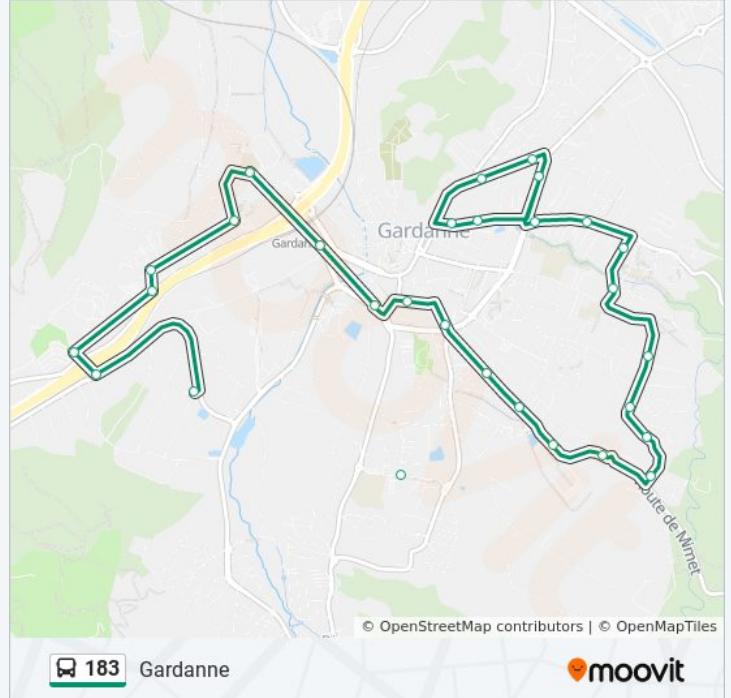

Direction: Gardanne

30 arrêts

[VOIR LES HORAIRES DE LA LIGNE](#)

08-Mai-45

Parking Savine

Maison Du Peuple

Saint Roch

Avenue De Nice

Informations de la ligne 183 de bus**Direction:** Gardanne**Arrêts:** 30**Durée du Trajet:** 29 min**Récapitulatif de la ligne:**

Colline

Pôle D'Echanges De Gardanne

Fontvenelle

Acacias

Parc D'Activités

Bompertuis

Pôle Morandat

La Plaine

Zone D'Activités Avon

Direction: Gardanne

29 arrêts

[VOIR LES HORAIRES DE LA LIGNE](#)

Zone D'Activités Avon

Pôle Morandat