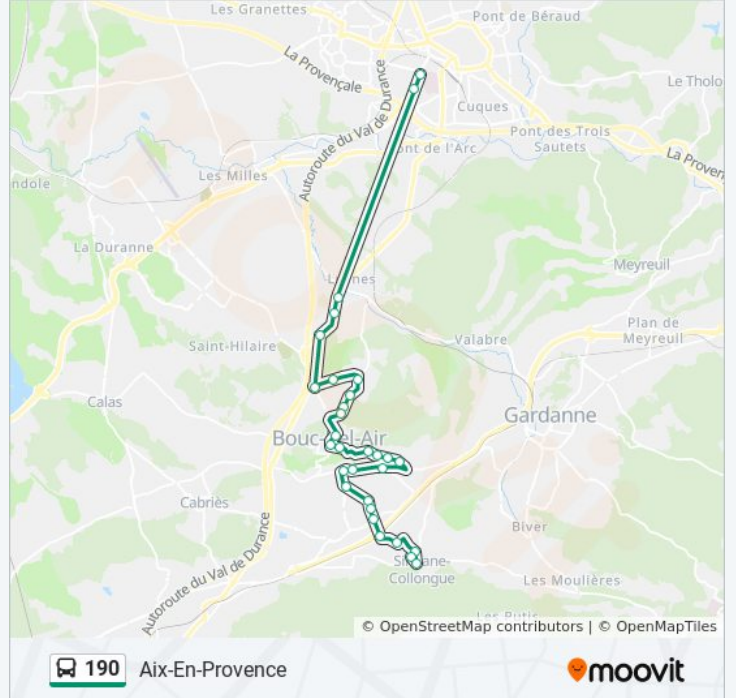

Direction: Aix-En-Provence

30 arrêts

[VOIR LES HORAIRES DE LA LIGNE](#)

Hôtel De Ville

Cours Des Héros

Petit Chemin De Bouc

Centre Commercial Du Moulin

Gare De Simiane

Informations de la ligne 190 de bus

Direction: Aix-En-Provence

Arrêts: 30

Durée du Trajet: 40 min

Récapitulatif de la ligne:

Restanques

La Tuilerie

Beausoleil

Les Mûriers

Trois Pigeons

Rampelin

Lycée International De Luynes

Mouret

Mouret Gare Routière

Direction: Simiane-Collongue

29 arrêts

[VOIR LES HORAIRES DE LA LIGNE](#)

Mouret Gare Routière

Mouret

Lycée International De Luynes

Rampelin

Trois Pigeons

Les Mûriers

La Gratiane