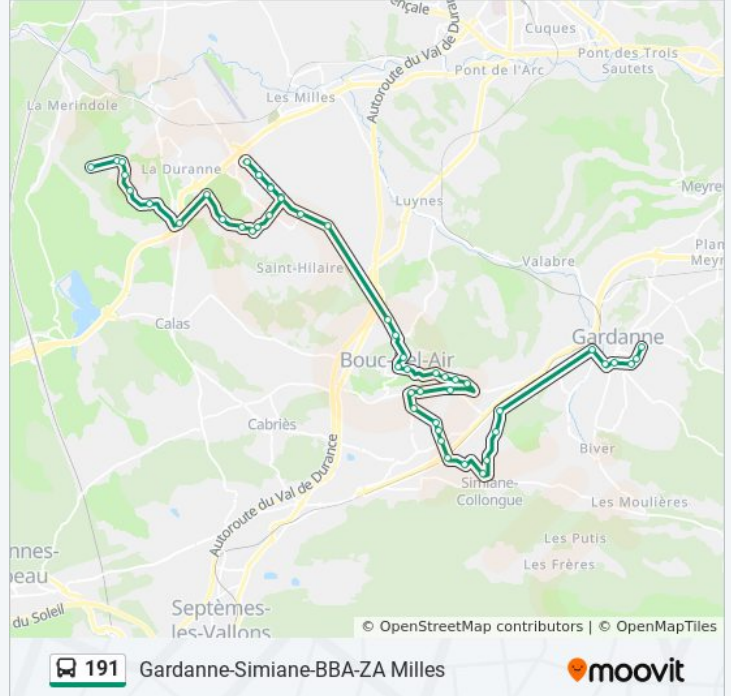

Informations de la ligne 191 de bus**Direction:** Aix-En-Provence**Arrêts:** 50**Durée du Trajet:** 61 min**Récapitulatif de la ligne:**

Les Micocouliers

Malbergue

L'Oliveraie

Village

Sainte Anne

Escandihado

Lagremeuse

Ambrogiani

Bull

Galilée

Pléiades

Archimède

Europôle Arbois

Direction: Gardanne

52 arrêts

[VOIR LES HORAIRES DE LA LIGNE](#)

Horaires de la ligne 191 de bus

Horaires de l'itinéraire Gardanne:

lundi

06:00 - 18:45

Europôle Arbois

Archimède