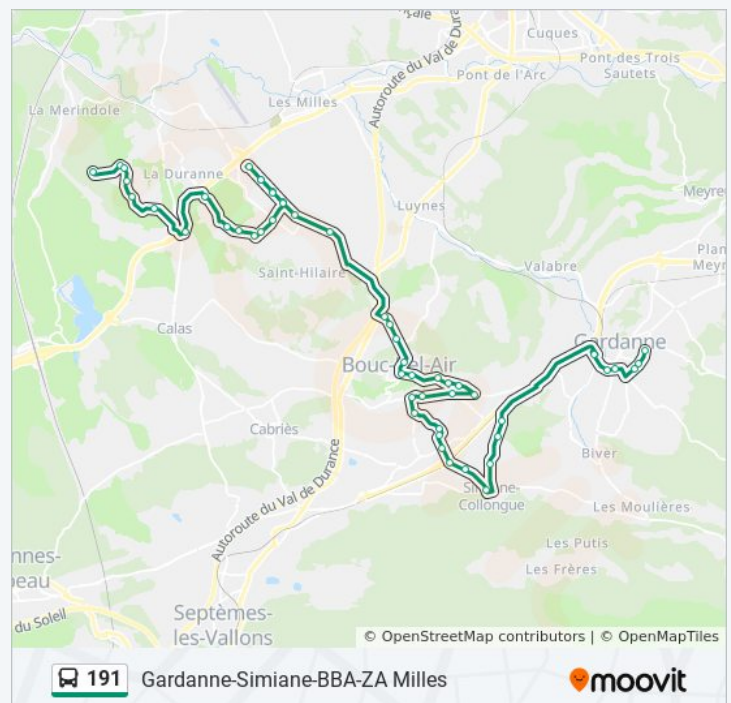

Ampère

Bessemer

Eiffel

Maison D'Arrêt D59

Les Mûriers

Rhin Et Danube

Escandihado

Sainte Anne

Village

L'Oliveraie

Malbergue

Les Micocouliers

Petit Nice

Prévert

Pibou

mardi	06:00 - 18:45
mercredi	06:00 - 18:45
jeudi	06:00 - 18:45
vendredi	06:00 - 18:45
samedi	Pas Opérationnel
dimanche	Pas Opérationnel

Informations de la ligne 191 de bus

Direction: Gardanne

Arrêts: 52

Durée du Trajet: 58 min

Récapitulatif de la ligne:

Les Platanes

Plein Soleil

Châteaubriand