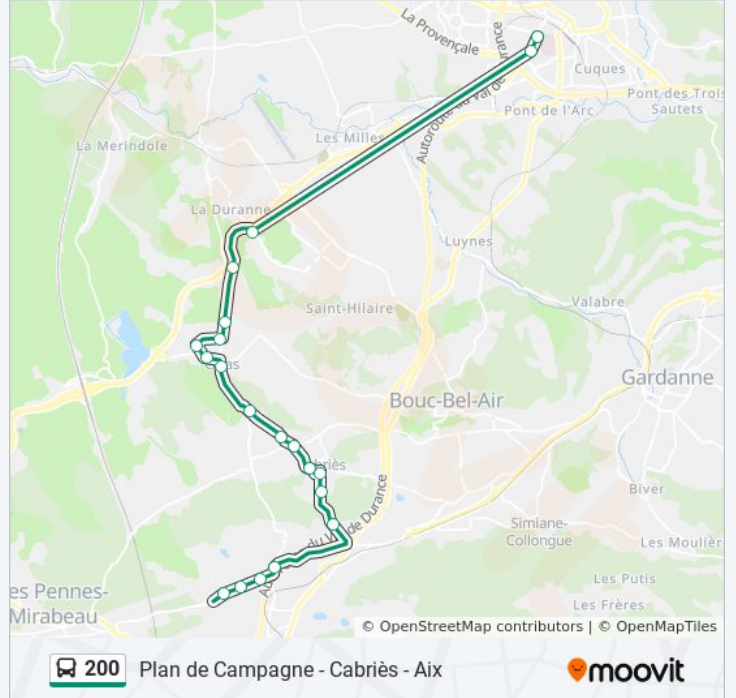

Utilisez l'application Moovit pour trouver la station de la ligne 200 de bus la plus proche et savoir quand la prochaine ligne 200 de bus arrive.

Direction: Aix-En-Provence

20 arrêts

[VOIR LES HORAIRES DE LA LIGNE](#)

Horaires de la ligne 200 de bus

Horaires de l'itinéraire Aix-En-Provence:

lundi	06:30 - 20:15
mardi	06:30 - 20:15
mercredi	06:30 - 20:15
jeudi	06:30 - 20:15
vendredi	06:30 - 20:15
samedi	06:30 - 20:15
dimanche	07:55 - 20:15

Informations de la ligne 200 de bus

Direction: Aix-En-Provence

Arrêts: 20

Durée du Trajet: 30 min

Récapitulatif de la ligne:

Direction: Cabries

17 arrêts

[VOIR LES HORAIRES DE LA LIGNE](#)