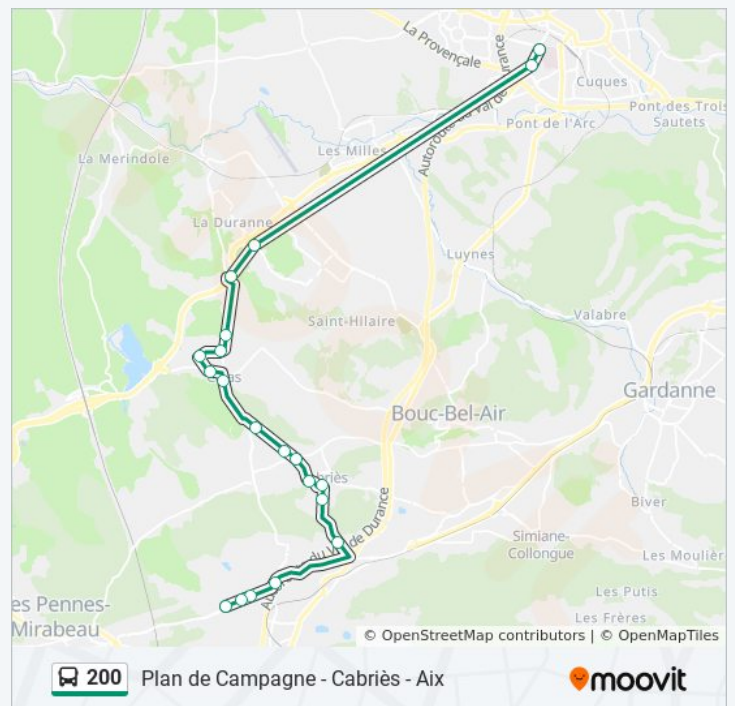

Plan De Campagne

Avant Cap

Grande Avenue

Lami

Horaires de la ligne 200 de bus

Horaires de l'itinéraire Les Pennes-Mirabeau:

lundi	06:15 - 21:00
mardi	06:15 - 21:00
mercredi	06:15 - 21:00
jeudi	06:15 - 21:00
vendredi	06:15 - 21:00
samedi	06:15 - 21:00
dimanche	07:10 - 19:30

Informations de la ligne 200 de bus

Direction: Les Pennes-Mirabeau

Arrêts: 20

Durée du Trajet: 30 min

Récapitulatif de la ligne:

Les horaires et trajets sur une carte de la ligne 200 de bus sont disponibles dans un fichier PDF hors-ligne sur [moovitapp.com](#). Utilisez le [Appli Moovit](#) pour voir les horaires de bus, train ou métro en temps réel, ainsi que les instructions étape par étape pour tous les transports publics à Marseille.