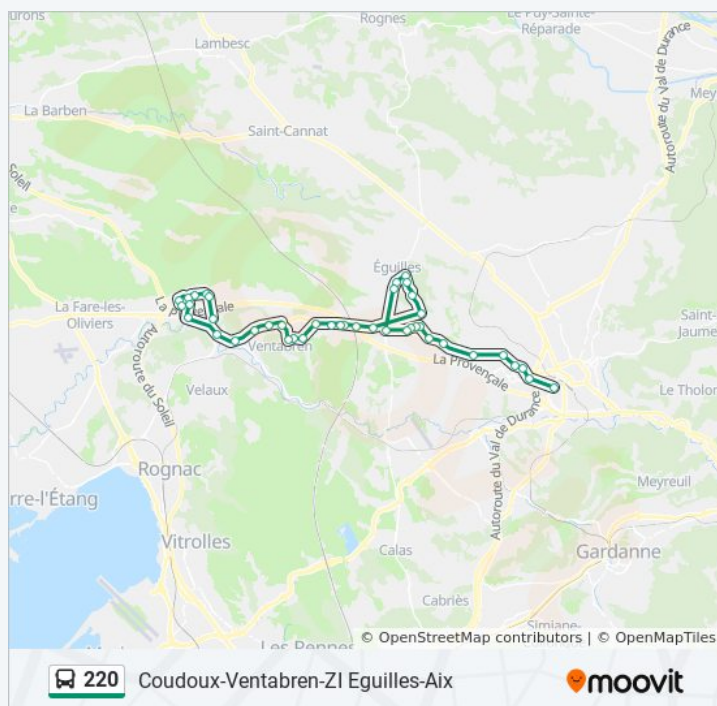

Les Batailles

Moulin Du Pont

La Mine

Baone

Avenue De L'Europe

Les Collets

Collet Poste

Petit Coudoux

Figuiers

La Plantade

Malvallat

Arrêts: 42

Durée du Trajet: 55 min

Récapitulatif de la ligne:

Les horaires et trajets sur une carte de la ligne 220 de bus sont disponibles dans un fichier PDF hors-ligne sur moovitapp.com. Utilisez le [Appli Moovit](#) pour voir les horaires de bus, train ou métro en temps réel, ainsi que les instructions étape par étape pour tous les transports publics à Marseille.