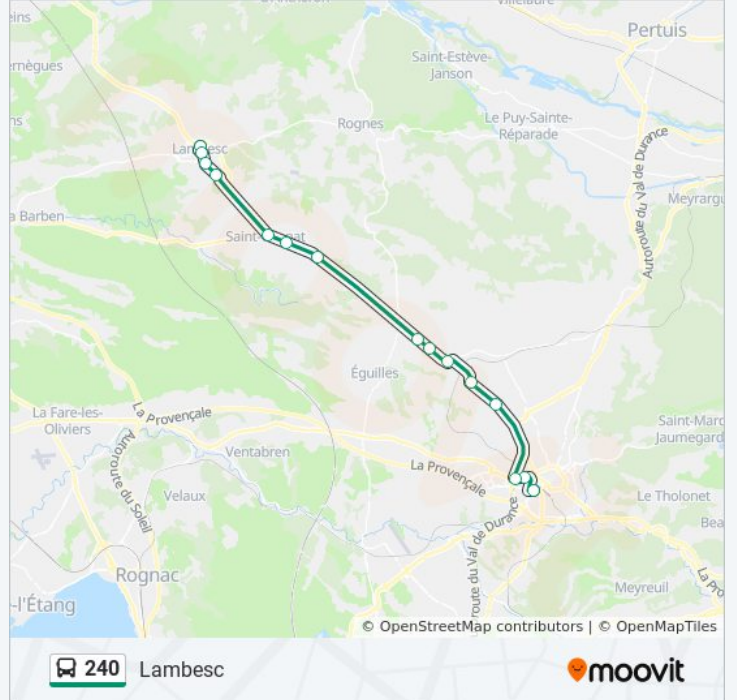

Utilisez l'application Moovit pour trouver la station de la ligne 240 de bus la plus proche et savoir quand la prochaine ligne 240 de bus arrive.

**Direction: Aix-En-Provence**

17 arrêts

[VOIR LES HORAIRES DE LA LIGNE](#)

**Informations de la ligne 240 de bus****Direction:** Aix-En-Provence**Arrêts:** 17**Durée du Trajet:** 40 min**Récapitulatif de la ligne:**

## Direction: Lambesc

16 arrêts

[VOIR LES HORAIRES DE LA LIGNE](#)

Gare Routière  
 Résidence Saint-Christophe 5  
 Corsy  
 Célongy  
 B20  
 La Calade  
 C02  
 Calisson  
 C04  
 Pae La Pile Budéou  
 La Galinette  
 Centre  
 Valdenan  
 Saint Louis  
 Montée D'Aix  
 Hôtel De Ville

## Informations de la ligne 240 de bus

**Direction:** Lambesc

**Arrêts:** 16

**Durée du Trajet:** 38 min

**Récapitulatif de la ligne:**

Les horaires et trajets sur une carte de la ligne 240 de bus sont disponibles dans un fichier PDF hors-ligne sur [moovitapp.com](https://moovitapp.com). Utilisez le [Appli Moovit](#) pour voir les horaires de bus, train ou métro en temps réel, ainsi que les instructions étape par étape pour tous les transports publics à Marseille.