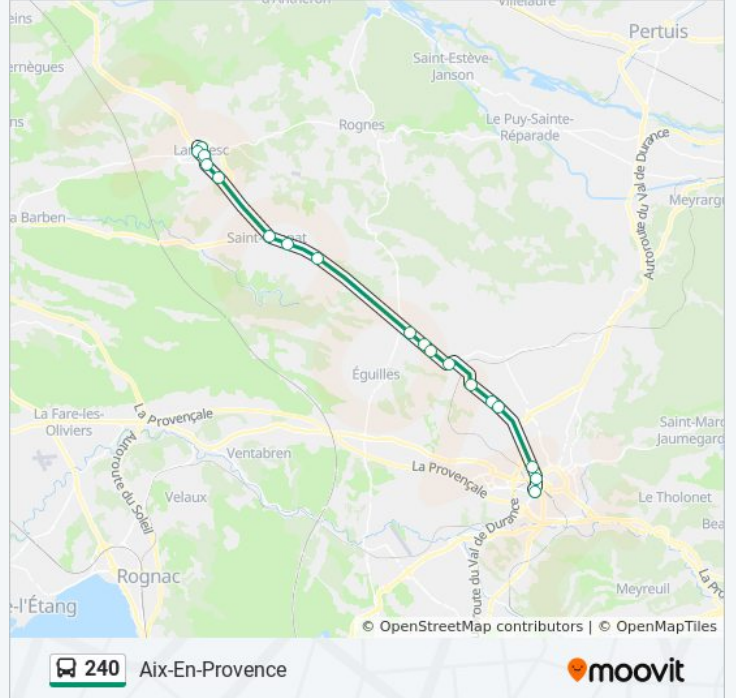

Utilisez l'application Moovit pour trouver la station de la ligne 240 de bus la plus proche et savoir quand la prochaine ligne 240 de bus arrive.

**Direction: Aix-En-Provence**

17 arrêts

[VOIR LES HORAIRES DE LA LIGNE](#)

C03

Calisson

C02

La Calade

B20

Célony

Pontier

Pompidou

**Informations de la ligne 240 de bus****Direction:** Aix-En-Provence**Arrêts:** 17**Durée du Trajet:** 40 min**Récapitulatif de la ligne:**