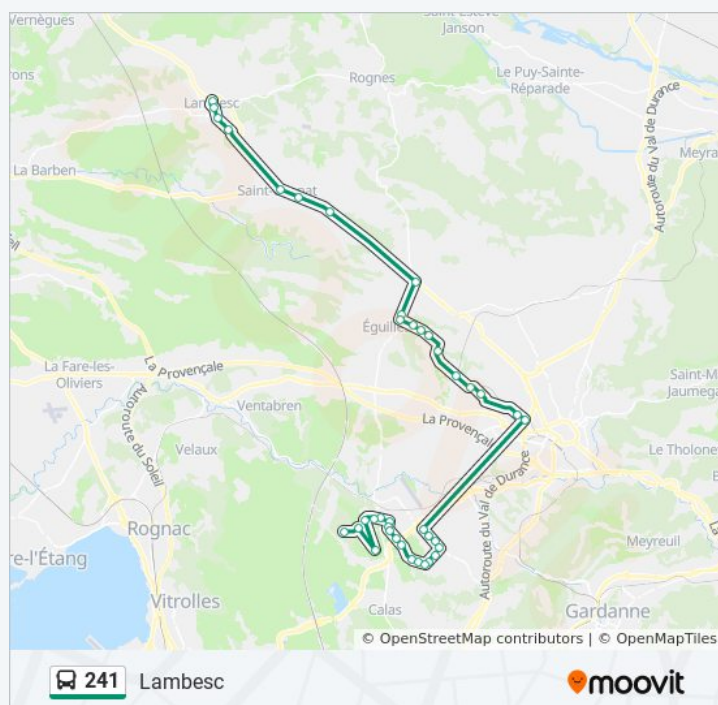

Les Fourques

Les Logissons

Vendange

Lignane

Pae La Pile Budéou

La Galinette

Centre

Valdenan

Saint Louis

Informations de la ligne 241 de bus

Direction: Lambesc

Arrêts: 42

Durée du Trajet: 65 min

Récapitulatif de la ligne:

Montée D'Aix

Hôtel De Ville