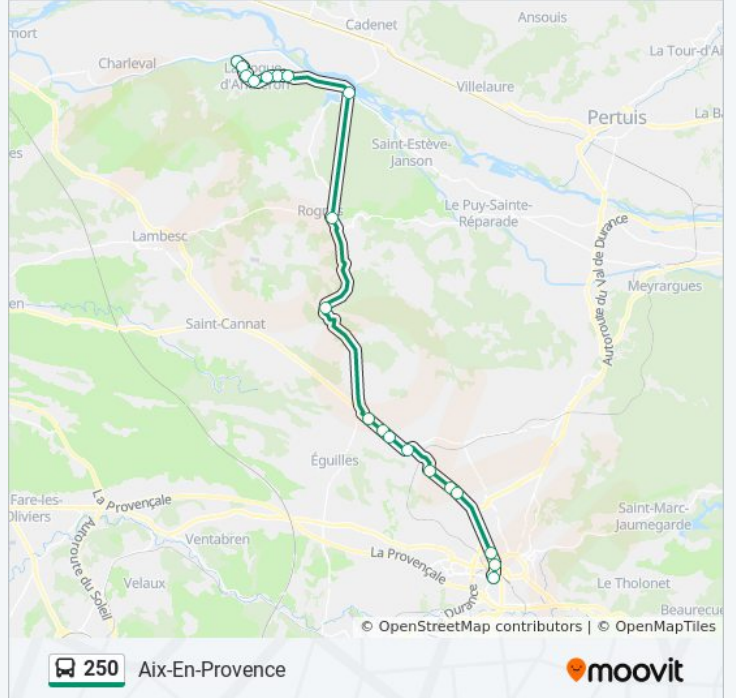

La ligne 250 de bus (Aix-En-Provence) a 2 itinéraires. Pour les jours de la semaine, les heures de service sont:

(1) Aix-En-Provence: 06:00 - 19:30(2) La Roque-D'Antheron: 06:10 - 20:30

Utilisez l'application Moovit pour trouver la station de la ligne 250 de bus la plus proche et savoir quand la prochaine ligne 250 de bus arrive.

Direction: Aix-En-Provence

19 arrêts

[VOIR LES HORAIRES DE LA LIGNE](#)

Pépinière

Grand Clos

Hôtel De Ville

Jacourellette

Trou De Magnan

Baume

Silvacane

Saint Christophe

Esplanade Saint Denis

L' Etape

C03

Calisson

C02

Direction: La Roque-D'Antheron

19 arrêts

[VOIR LES HORAIRES DE LA LIGNE](#)

Gare Routière
 Résidence Saint-Christophe 5
 Corsy
 Célony
 B20
 La Calade
 C02
 Calisson
 C04
 L' Etape
 Esplanade Saint Denis
 Saint Christophe
 Silvacane
 Baume
 Trou De Magnan
 Jacourellette
 Hôtel De Ville
 Grand Clos