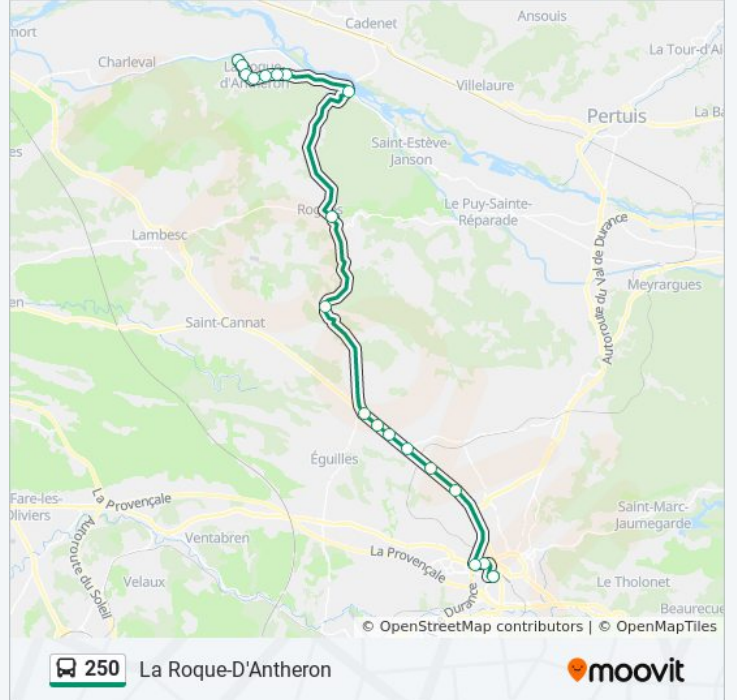

La ligne 250 de bus (Aix-En-Provence) a 2 itinéraires. Pour les jours de la semaine, les heures de service sont:

(1) Aix-En-Provence: 06:00 - 19:30(2) La Roque-D'Antheron: 06:10 - 20:30

Utilisez l'application Moovit pour trouver la station de la ligne 250 de bus la plus proche et savoir quand la prochaine ligne 250 de bus arrive.

Direction: La Roque-D'Antheron

19 arrêts

[VOIR LES HORAIRES DE LA LIGNE](#)

Gare Routière
 Résidence Saint-Christophe 5
 Corsy
 Célony
 B20
 La Calade
 C02
 Calisson
 C04
 L' Etape
 Esplanade Saint Denis
 Saint Christophe
 Silvacane
 Baume
 Trou De Magnan
 Jacourellette
 Hôtel De Ville
 Grand Clos

Horaires de la ligne 250 de bus

Horaires de l'itinéraire La Roque-D'Antheron:

lundi	06:10 - 20:30
mardi	06:10 - 20:30
mercredi	06:10 - 20:30
jeudi	06:10 - 20:30
vendredi	06:10 - 20:30
samedi	06:10 - 20:30
dimanche	08:50 - 19:30

Informations de la ligne 250 de bus

Direction: La Roque-D'Antheron

Arrêts: 19

Durée du Trajet: 47 min

Récapitulatif de la ligne:

Les horaires et trajets sur une carte de la ligne 250 de bus sont disponibles dans un fichier PDF hors-ligne sur moovitapp.com. Utilisez le [Appli Moovit](#) pour voir les horaires de bus, train ou métro en temps réel, ainsi que les instructions étape par étape pour tous les transports publics à Marseille.