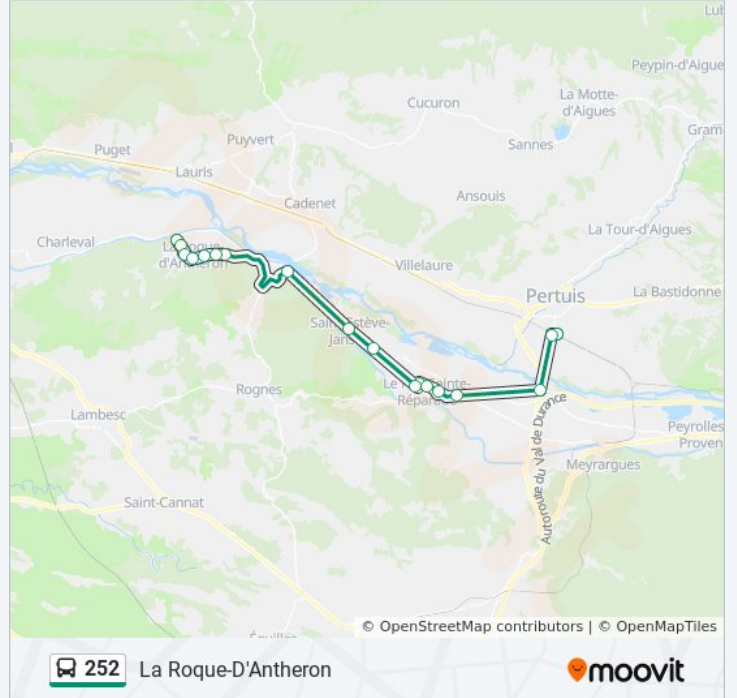

Utilisez l'application Moovit pour trouver la station de la ligne 252 de bus la plus proche et savoir quand la prochaine ligne 252 de bus arrive.

**Direction: La Roque-D'Antheron**

19 arrêts

[VOIR LES HORAIRES DE LA LIGNE](#)

Hôtel De Ville

Grand Clos

Pépinrière

**Horaires de la ligne 252 de bus**

Horaires de l'itinéraire La Roque-D'Antheron:

lundi	07:55
mardi	07:55
mercredi	07:55
jeudi	07:55
vendredi	07:55
samedi	Pas Opérationnel
dimanche	Pas Opérationnel

**Informations de la ligne 252 de bus****Direction:** La Roque-D'Antheron**Arrêts:** 19**Durée du Trajet:** 40 min**Récapitulatif de la ligne:**

### Direction: Pertuis

20 arrêts

[VOIR LES HORAIRES DE LA LIGNE](#)

- Pépinière
- Grand Clos
- Hôtel De Ville
- Jacourellette
- Trou De Magnan
- Baume
- Silvacane
- Saint Christophe
- Halte Mistral 2
- Cat Philibert
- Le Puits Neuf
- Les Farandoles
- Coopérative
- Parking Cézanne
- La Roubine
- Bas Du Cours
- Les Goirands
- La Prise