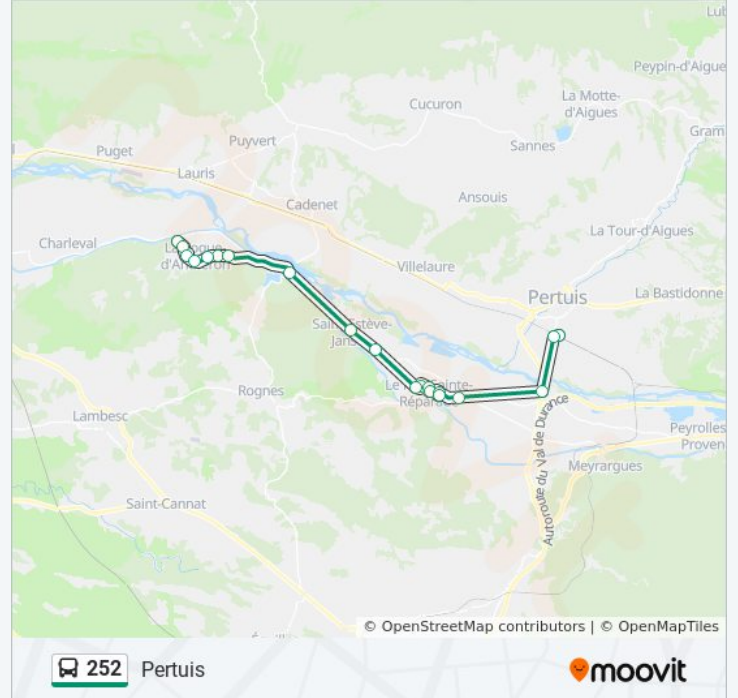

Utilisez l'application Moovit pour trouver la station de la ligne 252 de bus la plus proche et savoir quand la prochaine ligne 252 de bus arrive.

**Direction: La Roque-D'Antheron**

19 arrêts

[VOIR LES HORAIRES DE LA LIGNE](#)

**Informations de la ligne 252 de bus****Direction:** La Roque-D'Antheron**Arrêts:** 19**Durée du Trajet:** 40 min**Récapitulatif de la ligne:**

### Direction: Pertuis

20 arrêts

[VOIR LES HORAIRES DE LA LIGNE](#)

- Pépinière
- Grand Clos
- Hôtel De Ville
- Jacourellette
- Trou De Magnan
- Baume
- Silvacane
- Saint Christophe
- Halte Mistral 2
- Cat Philibert
- Le Puits Neuf
- Les Farandoles
- Coopérative
- Parking Cézanne
- La Roubine
- Bas Du Cours
- Les Goirands
- La Prise

### Informations de la ligne 252 de bus

**Direction:** Pertuis

**Arrêts:** 20

**Durée du Trajet:** 30 min

**Récapitulatif de la ligne:**

08-Mai-45

Gare SnCF

Les horaires et trajets sur une carte de la ligne 252 de bus sont disponibles dans un fichier PDF hors-ligne sur [moovitapp.com](https://moovitapp.com). Utilisez le [Appli Moovit](#) pour voir les horaires de bus, train ou métro en temps réel, ainsi que les instructions étape par étape pour tous les transports publics à Marseille.