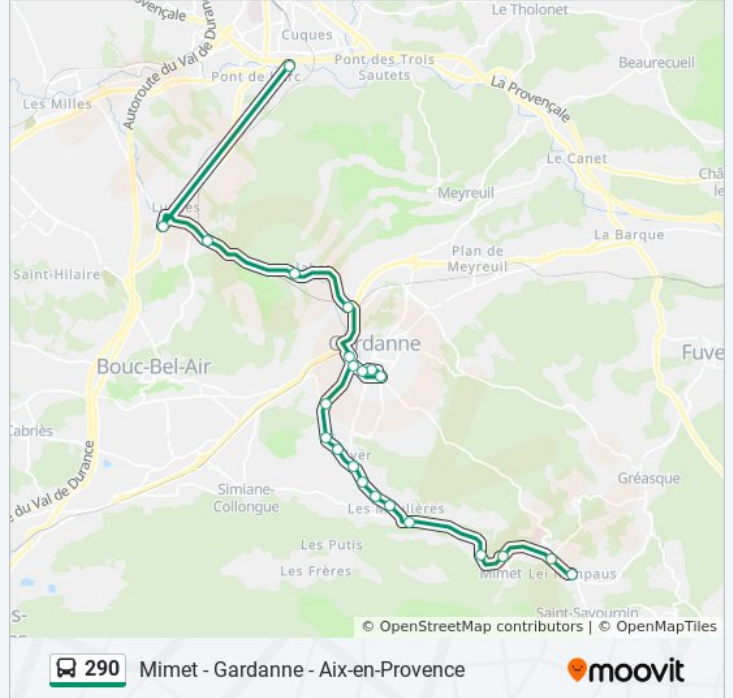

Utilisez l'application Moovit pour trouver la station de la ligne 290 de bus la plus proche et savoir quand la prochaine ligne 290 de bus arrive.

Direction: Aix-En-Provence

22 arrêts

[VOIR LES HORAIRES DE LA LIGNE](#)

Informations de la ligne 290 de bus**Direction:** Aix-En-Provence**Arrêts:** 22**Durée du Trajet:** 43 min**Récapitulatif de la ligne:**

Direction: Mimet

22 arrêts

[VOIR LES HORAIRES DE LA LIGNE](#)

- Krypton
- Lycée International De Luynes
- Hameau De Turin
- Hameau De Valabre
- Saint André
- Pôle D'Echanges De Gardanne
- Péchiney
- Toulon
- Avenue Des Ecoles
- Colline
- Avon
- Collevieille Cauvet
- Sainte Barbe
- Biver Centre
- Pilon Du Roy
- Giboux
- Puits Gérard
- Les Moulières / La Source

Informations de la ligne 290 de bus

Direction: Mimet

Arrêts: 22

Durée du Trajet: 40 min

Récapitulatif de la ligne:

Les Saugeonnes

La Tour

Pergine

Les Rampauds

Les horaires et trajets sur une carte de la ligne 290 de bus sont disponibles dans un fichier PDF hors-ligne sur moovitapp.com. Utilisez le [Appli Moovit](#) pour voir les horaires de bus, train ou métro en temps réel, ainsi que les instructions étape par étape pour tous les transports publics à Marseille.