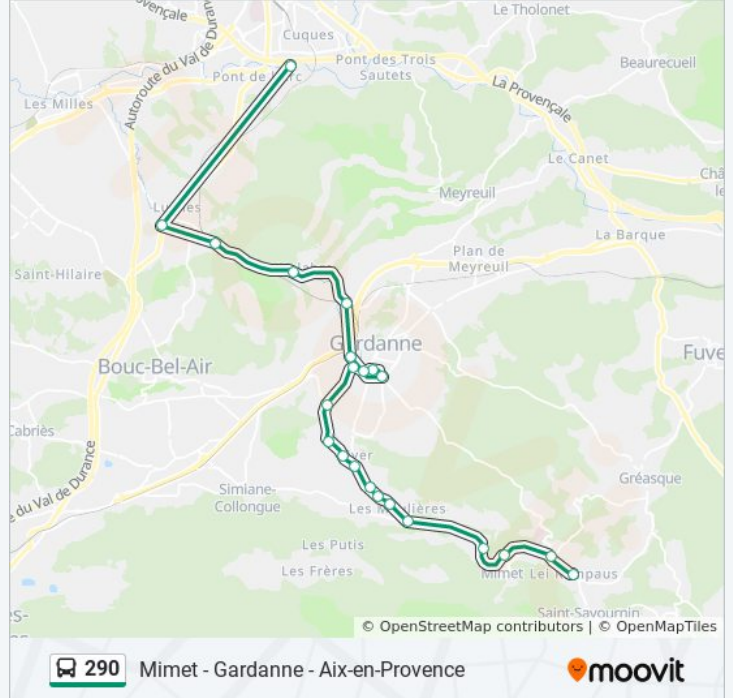

Utilisez l'application Moovit pour trouver la station de la ligne 290 de bus la plus proche et savoir quand la prochaine ligne 290 de bus arrive.

Direction: Aix-En-Provence

22 arrêts

[VOIR LES HORAIRES DE LA LIGNE](#)

Biver Centre

Sainte Barbe

Collevieille Cauvet

Avon

Péchiney

Toulon

Avenue Des Ecoles

Colline

Pôle D'Echanges De Gardanne

Saint André

Hameau De Valabre

Hameau De Turin

Lycée International De Luynes

Horaires de la ligne 290 de bus

Horaires de l'itinéraire Aix-En-Provence:

lundi	06:35 - 19:20
mardi	06:35 - 19:20
mercredi	06:35 - 19:20
jeudi	06:35 - 19:20
vendredi	06:35 - 19:20
samedi	06:35 - 19:20
dimanche	08:25 - 18:20

Informations de la ligne 290 de bus**Direction:** Aix-En-Provence**Arrêts:** 22**Durée du Trajet:** 43 min**Récapitulatif de la ligne:**

Direction: Mimet

22 arrêts

[VOIR LES HORAIRES DE LA LIGNE](#)

- Krypton
- Lycée International De Luynes
- Hameau De Turin
- Hameau De Valabre
- Saint André
- Pôle D'Echanges De Gardanne
- Péchiney
- Toulon
- Avenue Des Ecoles
- Colline
- Avon
- Collevieille Cauvet
- Sainte Barbe
- Biver Centre
- Pilon Du Roy
- Giboux
- Puits Gérard
- Les Moulières / La Source