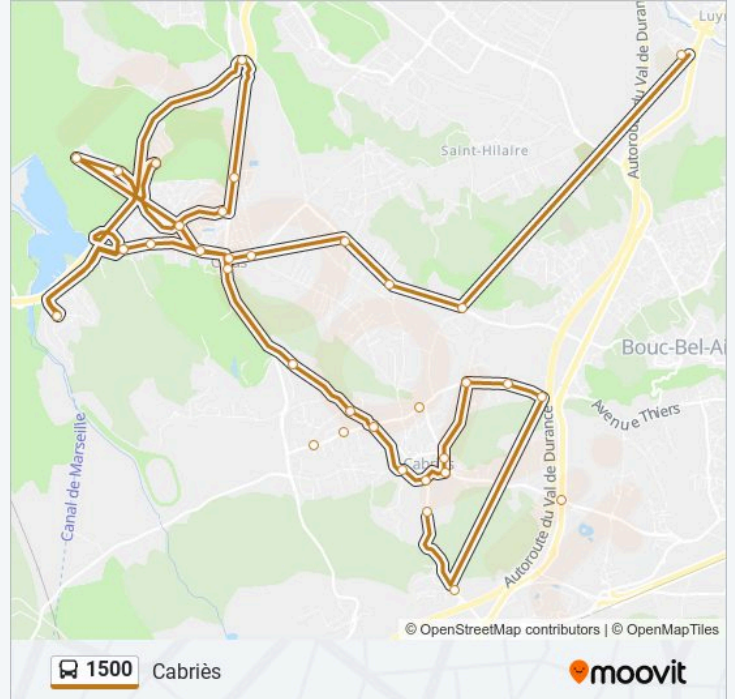

Route De Rans

Ecole De Musique

Le Puits Vieux

Le Moulinet

Bartavelles

La Milane

Le Verger

Le Couladou

Direction: Les Pennes-Mirabeau

31 arrêts

[VOIR LES HORAIRES DE LA LIGNE](#)

Lycée Duby A

Rampelin

Trois Pigeons

La Mounine

Cc Rhin Et Danube

La Mûle

La Croix D'Or

Pont De Bouc

Plan Marseillais

Violési

Petites Bastides

La Malle

Peyrets Fabrégoules