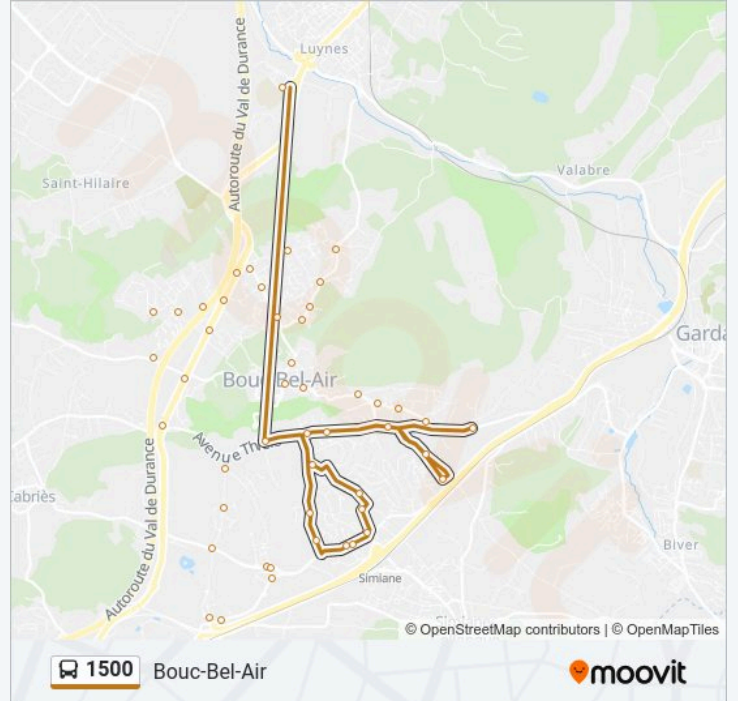

Informations de la ligne 1500 de bus**Direction:** Aix-En-Provence**Arrêts:** 31**Durée du Trajet:** 20 min**Récapitulatif de la ligne:**

Petites Bastides

Violési

Plan Marseillais

Pont De Bouc

La Croix D'Or

La Mûle

Cc Rhin Et Danube

La Mounine

Trois Pigeons

Rampelin

Lycée Duby A

Direction: Bouc-Bel-Air

22 arrêts

Informations de la ligne 1500 de bus

Direction: Bouc-Bel-Air

Arrêts: 22

Durée du Trajet: 22 min

Récapitulatif de la ligne:

Le Clos Des Poètes

Pibou

Les Platanes

Plein Soleil

Direction: Cabriès

29 arrêts

[VOIR LES HORAIRES DE LA LIGNE](#)

Lycée Duby A

Jussieu

La Brasse

La Dame