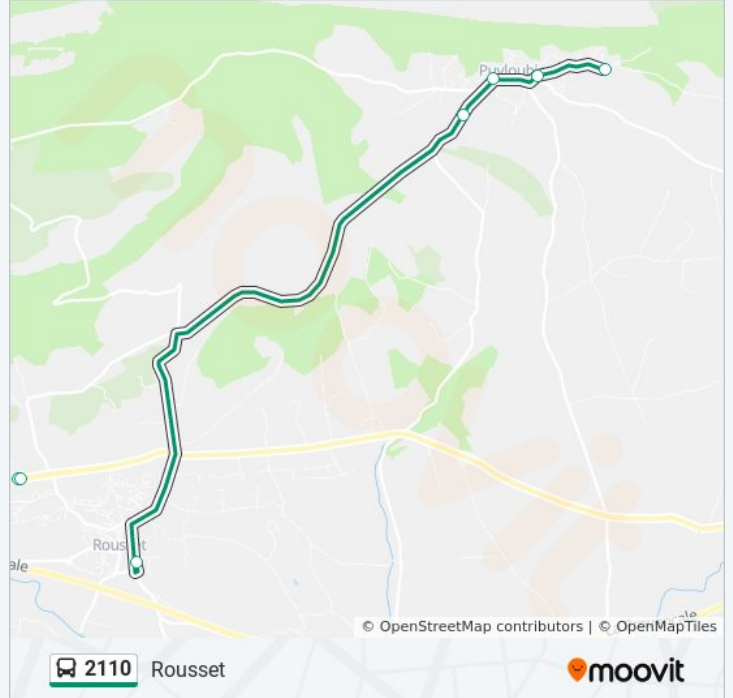

Informations de la ligne 2110 de bus

Direction: Puylobier

Arrêts: 5

Durée du Trajet: 17 min

Récapitulatif de la ligne:

Direction: Rousset

17 arrêts

[VOIR LES HORAIRES DE LA LIGNE](#)

La Cardeline

Arsène Sari

Ecole

Village

La Tuilerie

La Gavotte

La Geinette

Les Bannettes

Informations de la ligne 2110 de bus

Direction: Rousset

Arrêts: 17

Durée du Trajet: 16 min

Récapitulatif de la ligne:

Direction: Trets

16 arrêts

[VOIR LES HORAIRES DE LA LIGNE](#)