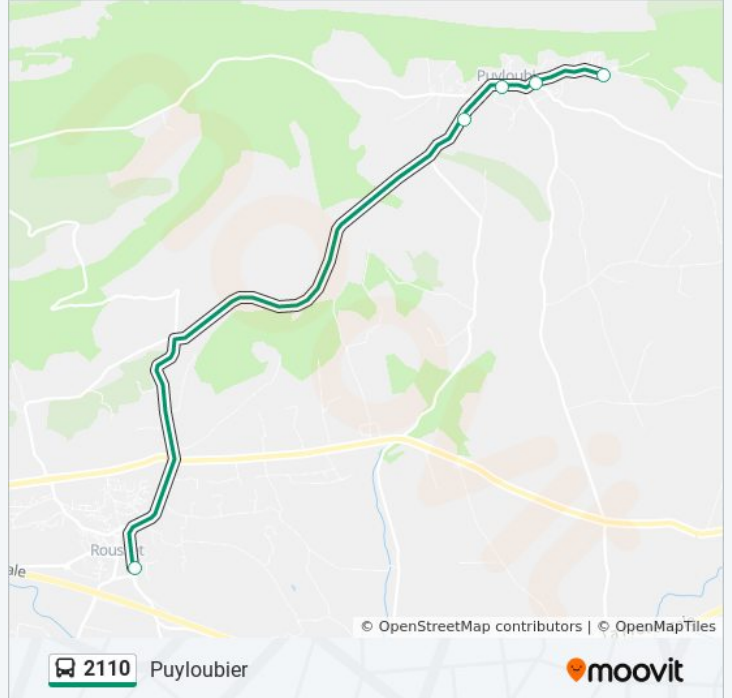

Direction: Chateauneuf-Le-Rouge

11 arrêts

[VOIR LES HORAIRES DE LA LIGNE](#)

Collège

Les Bannettes

La Geinette

La Tuilerie

Village

Informations de la ligne 2110 de bus**Direction:** Chateauneuf-Le-Rouge**Arrêts:** 11**Durée du Trajet:** 18 min**Récapitulatif de la ligne:**

Direction: Puylobier

5 arrêts

[VOIR LES HORAIRES DE LA LIGNE](#)

Collège

Jauvade

Le Lavoir

Les Pallières

Clot Ste Victoire

Horaires de la ligne 2110 de bus

Horaires de l'itinéraire Puylobier:

| | |
|----------|------------------|
| lundi | 16:05 - 17:10 |
| mardi | 16:05 - 17:10 |
| mercredi | 12:10 |
| jeudi | 16:05 - 17:10 |
| vendredi | 16:05 - 17:10 |
| samedi | Pas Opérationnel |
| dimanche | Pas Opérationnel |

Informations de la ligne 2110 de bus

Direction: Puylobier

Arrêts: 5

Durée du Trajet: 17 min

Récapitulatif de la ligne:

Direction: Rousset

17 arrêts

[VOIR LES HORAIRES DE LA LIGNE](#)