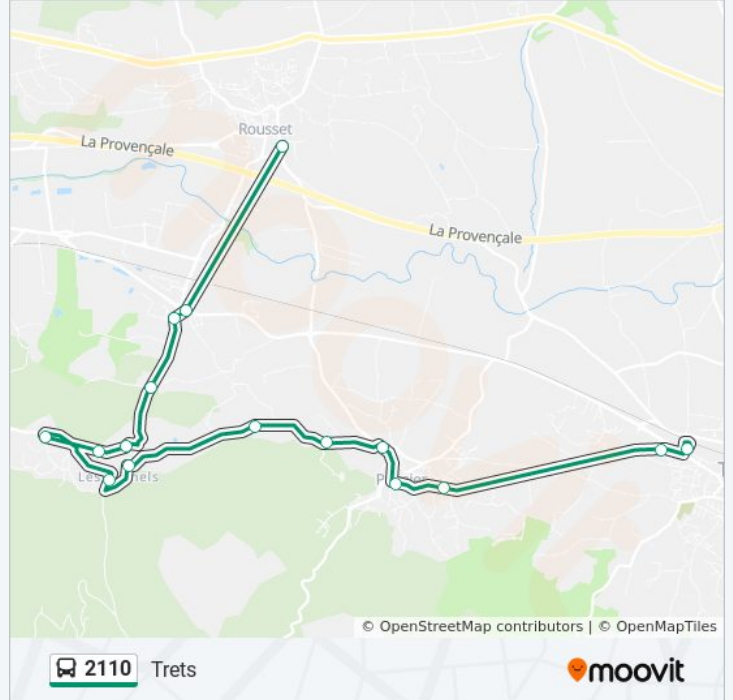

Direction: Chateauneuf-Le-Rouge

11 arrêts

[VOIR LES HORAIRES DE LA LIGNE](#)

Collège

Les Bannettes

La Geinette

La Tuilerie

Village

Informations de la ligne 2110 de bus**Direction:** Chateauneuf-Le-Rouge**Arrêts:** 11**Durée du Trajet:** 18 min**Récapitulatif de la ligne:**

Direction: Puylobier

5 arrêts

[VOIR LES HORAIRES DE LA LIGNE](#)

Informations de la ligne 2110 de bus

Direction: Puylobier

Arrêts: 5

Durée du Trajet: 17 min

Récapitulatif de la ligne:

Direction: Rousset

17 arrêts

[VOIR LES HORAIRES DE LA LIGNE](#)

Informations de la ligne 2110 de bus

Direction: Trets

Arrêts: 16

Durée du Trajet: 17 min

Récapitulatif de la ligne:

Les horaires et trajets sur une carte de la ligne 2110 de bus sont disponibles dans un fichier PDF hors-ligne sur moovitapp.com. Utilisez le [Appli Moovit](#) pour voir les horaires de bus, train ou métro en temps réel, ainsi que les instructions étape par étape pour tous les transports publics à Marseille.