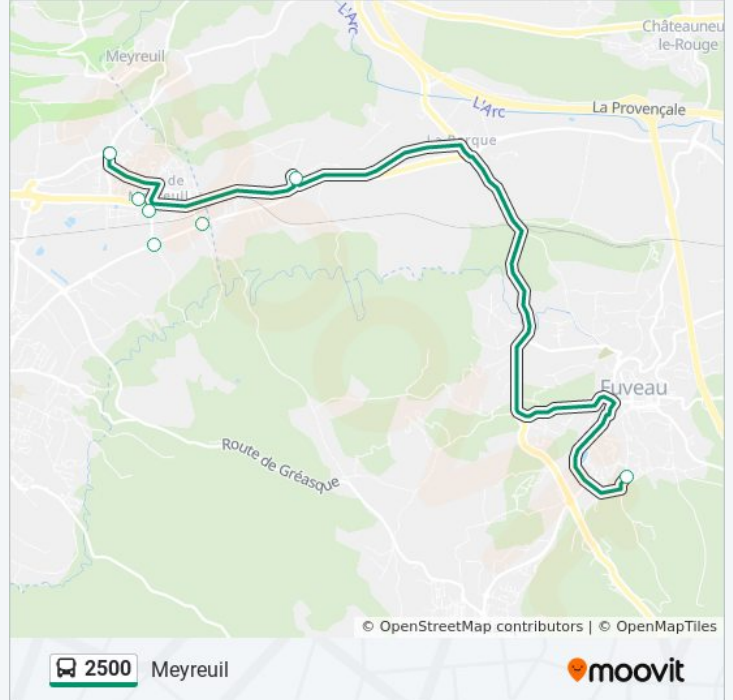

Direction: Meyreuil

Arrêts: 7

Durée du Trajet: 17 min

Récapitulatif de la ligne:

Les horaires et trajets sur une carte de la ligne 2500 de bus sont disponibles dans un fichier PDF hors-ligne sur moovitapp.com. Utilisez le [Appli Moovit](#) pour voir les horaires de bus, train ou métro en temps réel, ainsi que les instructions étape par étape pour tous les transports publics à Marseille.