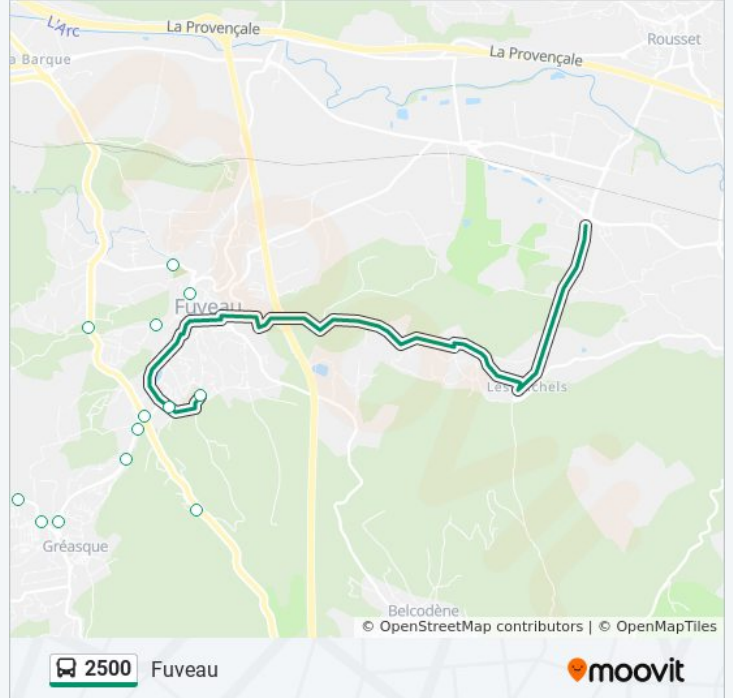

Informations de la ligne 2500 de bus**Direction:** Fuveau**Arrêts:** 16**Durée du Trajet:** 20 min**Récapitulatif de la ligne:**

Direction: Fuveau

15 arrêts

[VOIR LES HORAIRES DE LA LIGNE](#)

- Clg Font D'Aurumy
- Les Vertus
- Cité Brogilum
- Jas De Bassas
- Ouvière
- 08-Mai-45
- Cimetière
- La Bégude
- Les Revaux
- Lou Valadet
- Les Pierrassons
- Pascaret
- Puits De Coudeil
- Quatre Termes
- Fina

Informations de la ligne 2500 de bus

Direction: Fuveau

Arrêts: 15

Durée du Trajet: 21 min

Récapitulatif de la ligne:

Direction: Meyreuil

7 arrêts

[VOIR LES HORAIRES DE LA LIGNE](#)