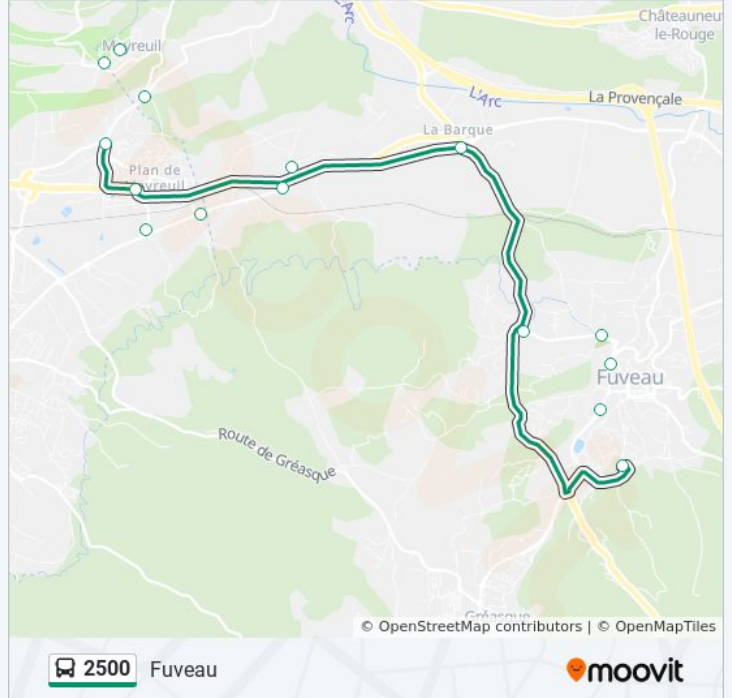

 2500

Fuveau

Téléchargez

La ligne 2500 de bus (Fuveau) a 3 itinéraires. Pour les jours de la semaine, les heures de service sont:

(1) Fuveau: 07:10 - 08:20(2) Fuveau: 15:50 - 17:00(3) Meyreuil: 15:50 - 17:00

Utilisez l'application Moovit pour trouver la station de la ligne 2500 de bus la plus proche et savoir quand la prochaine ligne 2500 de bus arrive.

Direction: Fuveau

16 arrêts

[VOIR LES HORAIRES DE LA LIGNE](#)

Le Canet
Hôtel De Ville
Puskaric
Les Côteaux Rouges
La Croix
Le Plan De Meyreuil
Les Sauvaires
Aigues Marines
La Roquette
Les Bastidons
La Barque
Les Laouvas
Cimetière
08-Mai-45
Grand Vallat
Clg Font D'Aurumy

Informations de la ligne 2500 de bus**Direction:** Fuveau**Arrêts:** 16**Durée du Trajet:** 20 min**Récapitulatif de la ligne:**

Direction: Fuveau

15 arrêts

[VOIR LES HORAIRES DE LA LIGNE](#)

- Clg Font D'Aurumy
- Les Vertus
- Cité Brogilum
- Jas De Bassas
- Ouvière
- 08-Mai-45
- Cimetière
- La Bégude
- Les Revaux
- Lou Valadet
- Les Pierrassons
- Pascaret
- Puits De Coudeil
- Quatre Termes
- Fina