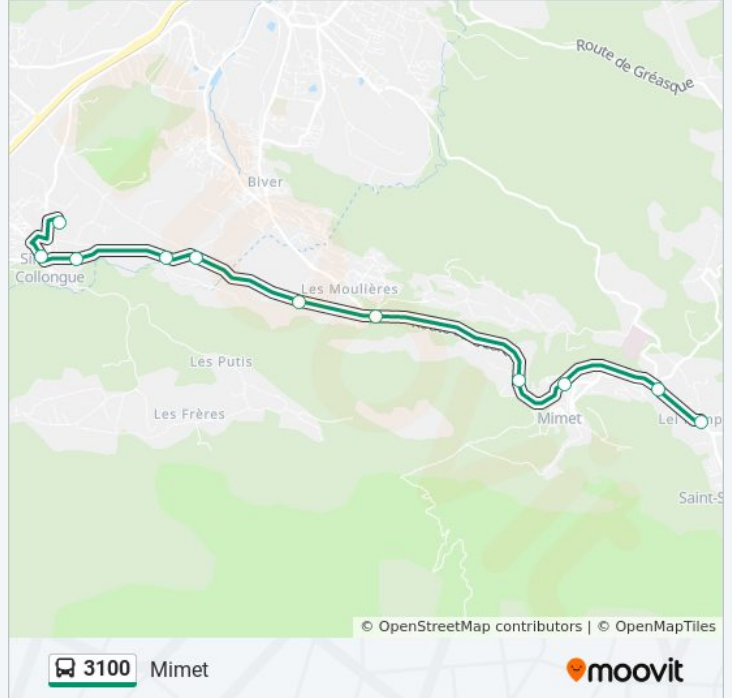

Sire Marin

Les Moulières / La Source

Les Saugeonnes

La Tour

Pergine

Les Rampauds

## Direction: Simiane-Collongue

15 arrêts

[VOIR LES HORAIRES DE LA LIGNE](#)

Violési

Petites Bastides

La Malle

Le Pin

Sousquières