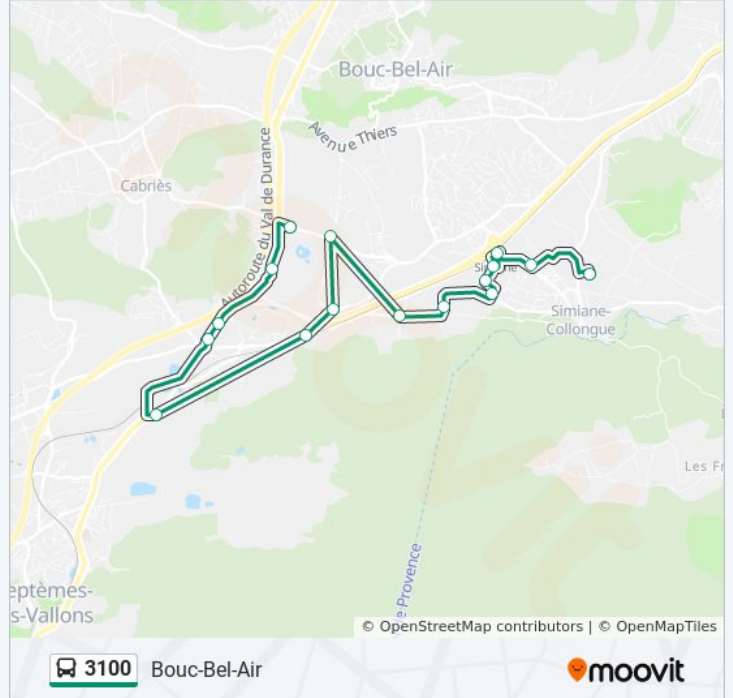

Utilisez l'application Moovit pour trouver la station de la ligne 3100 de bus la plus proche et savoir quand la prochaine ligne 3100 de bus arrive.

**Direction: Bouc-Bel-Air**

15 arrêts

[VOIR LES HORAIRES DE LA LIGNE](#)

Clg De Simiane

Centre Commercial Du Moulin

Gare De Simiane

Les Ormeaux

Village Des Ormeaux

Vallon De Simiane

Le Siège

Hameau Du Verger

La Babiole

Les Cayols

Sousquières

Le Pin

La Malle

Petites Bastides

Violési

**Horaires de la ligne 3100 de bus**

### Direction: Mimet

11 arrêts

[VOIR LES HORAIRES DE LA LIGNE](#)

Clg De Simiane

Cours Des Héros

Cimetière

La Roque

Molx