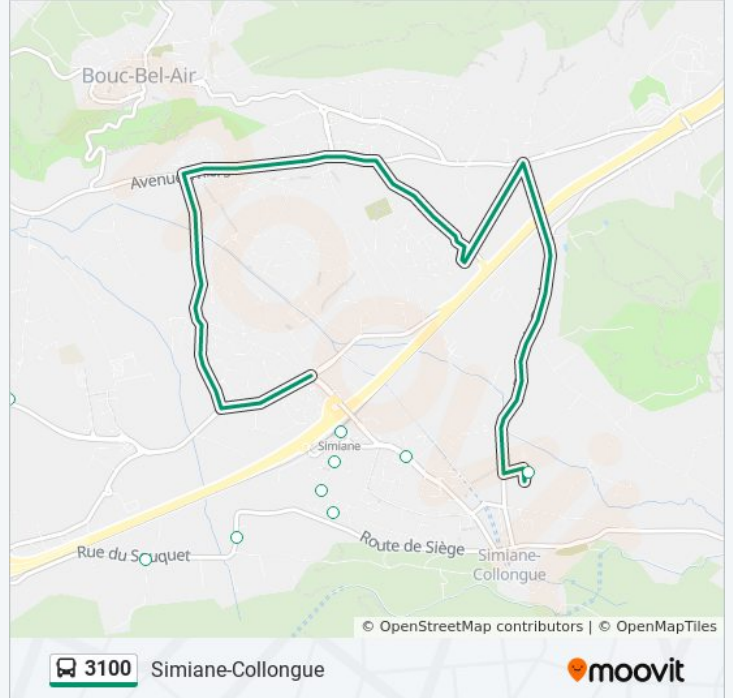

Sire Marin

Les Moulières / La Source

Les Saugeonnes

La Tour

Pergine

Les Rampauds

Sauvecanne

La Babiole

Hameau Du Verger

Le Siège

Vallon De Simiane

Village Des Ormeaux

Les Ormeaux

Gare De Simiane

## Informations de la ligne 3100 de bus

**Direction:** Simiane-Collongue

**Arrêts:** 15

**Durée du Trajet:** 15 min

**Récapitulatif de la ligne:**