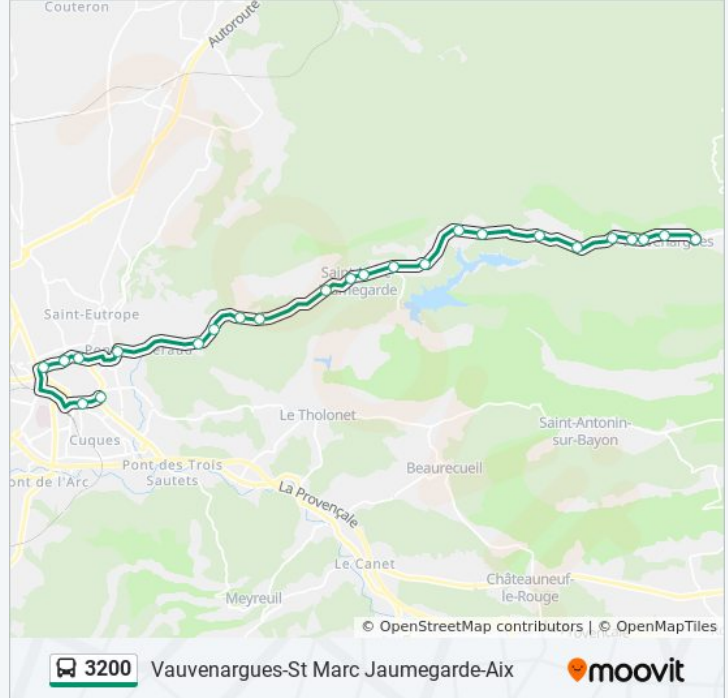

Les 3 Chemins

Lycee Cézanne

Briand

Bourse

Silvacane

Horaires de la ligne 3200 de bus

Horaires de l'itinéraire Aix-En-Provence:

lundi	07:05
mardi	07:05
mercredi	07:05
jeudi	07:05
vendredi	07:05
samedi	Pas Opérationnel
dimanche	Pas Opérationnel

Informations de la ligne 3200 de bus**Direction:** Aix-En-Provence**Arrêts:** 23**Durée du Trajet:** 34 min**Récapitulatif de la ligne:**

Roi René

Saint Jean

Direction: Vauvenargues

21 arrêts

[VOIR LES HORAIRES DE LA LIGNE](#)