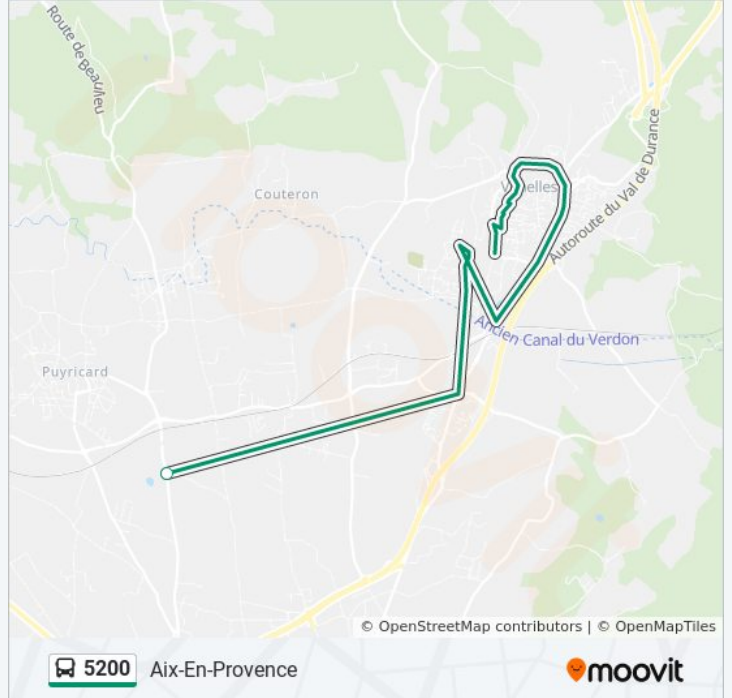

Utilisez l'application Moovit pour trouver la station de la ligne 5200 de bus la plus proche et savoir quand la prochaine ligne 5200 de bus arrive.

Direction: Aix-En-Provence

18 arrêts

[VOIR LES HORAIRES DE LA LIGNE](#)

Le Couloubleau
Le Petit Colomblier
Mairie
Eglise
Sainte Marguerite
Vallon Des Asseaux
Centre Médical
Saint Jean
Les Violettes
Croix Blanche
Terra Soléa
Les Trois Gares
Centre Commercial
Médiathèque
Vincent Scotto
La Baraque
La Carrière
La Chesneraie

Informations de la ligne 5200 de bus**Direction:** Aix-En-Provence**Arrêts:** 18**Durée du Trajet:** 35 min**Récapitulatif de la ligne:**

Direction: Jouques

18 arrêts

[VOIR LES HORAIRES DE LA LIGNE](#)

- La Chesneraie
- La Carrière
- La Baraque
- Vincent Scotto
- Médiathèque
- Centre Commercial
- Les Trois Gares
- Terra Soléa
- Croix Blanche
- Les Violettes
- Saint Jean
- Centre Médical
- Vallon Des Asseaux
- Sainte Marguerite
- Eglise
- Mairie
- Le Petit Couloublier
- Le Couloubleau