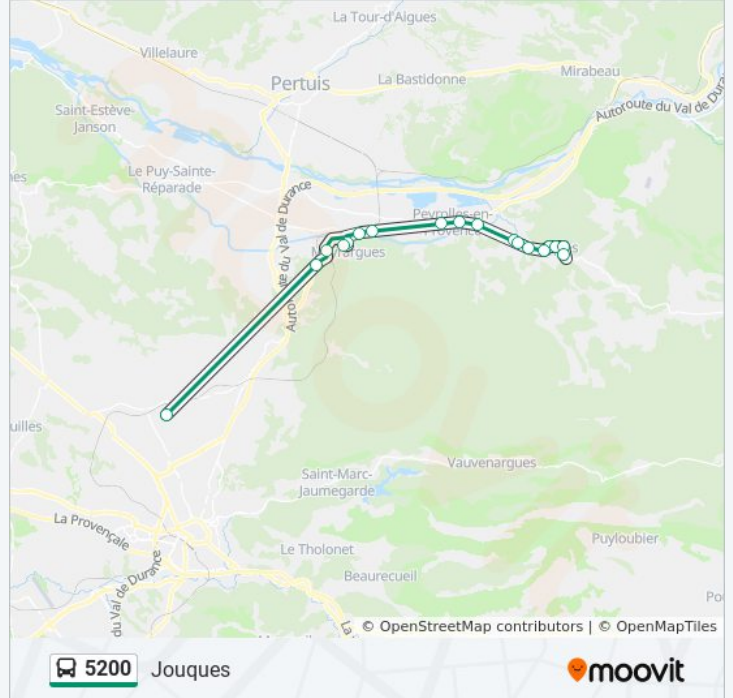

Informations de la ligne 5200 de bus**Direction:** Aix-En-Provence**Arrêts:** 18**Durée du Trajet:** 35 min**Récapitulatif de la ligne:**

Direction: Jouques

18 arrêts

[VOIR LES HORAIRES DE LA LIGNE](#)

- La Chesneraie
- La Carrière
- La Baraque
- Vincent Scotto
- Médiathèque
- Centre Commercial
- Les Trois Gares
- Terra Soléa
- Croix Blanche
- Les Violettes
- Saint Jean
- Centre Médical
- Vallon Des Asseaux
- Sainte Marguerite
- Eglise
- Mairie
- Le Petit Couloublier
- Le Couloubleau

Informations de la ligne 5200 de bus

Direction: Jouques

Arrêts: 18

Durée du Trajet: 36 min

Récapitulatif de la ligne:

Direction: Venelles

12 arrêts

[VOIR LES HORAIRES DE LA LIGNE](#)