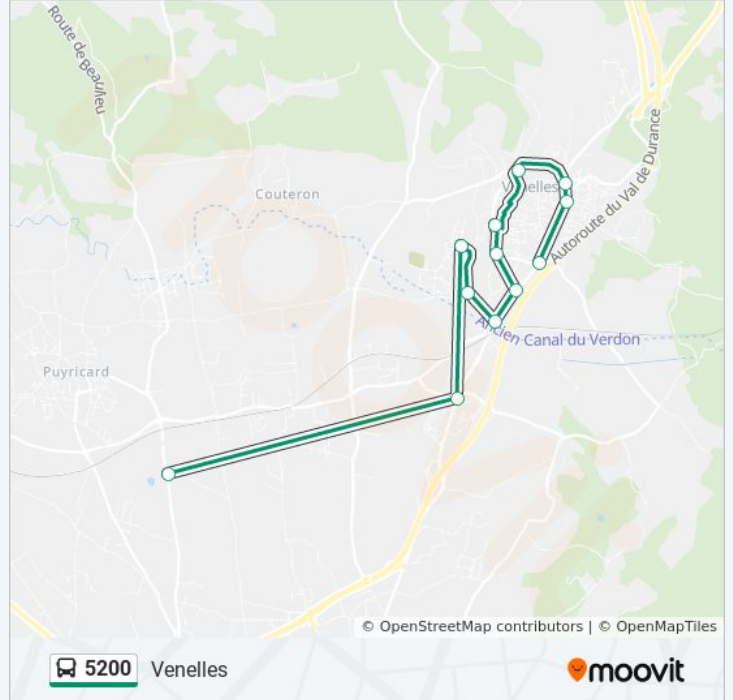

Les horaires et trajets sur une carte de la ligne 5200 de bus sont disponibles dans un fichier PDF hors-ligne sur moovitapp.com. Utilisez le [Appli Moovit](#) pour voir les horaires de bus, train ou métro en temps réel, ainsi que les instructions étape par étape pour tous les transports publics à Marseille.

[À propos de Moovit](#) • [Solutions MaaS](#) • [Pays disponibles](#) • [Communauté Moovit](#)

© 2024 Moovit - Tous droits réservés

**Consultez les horaires
d'arrivée en direct**