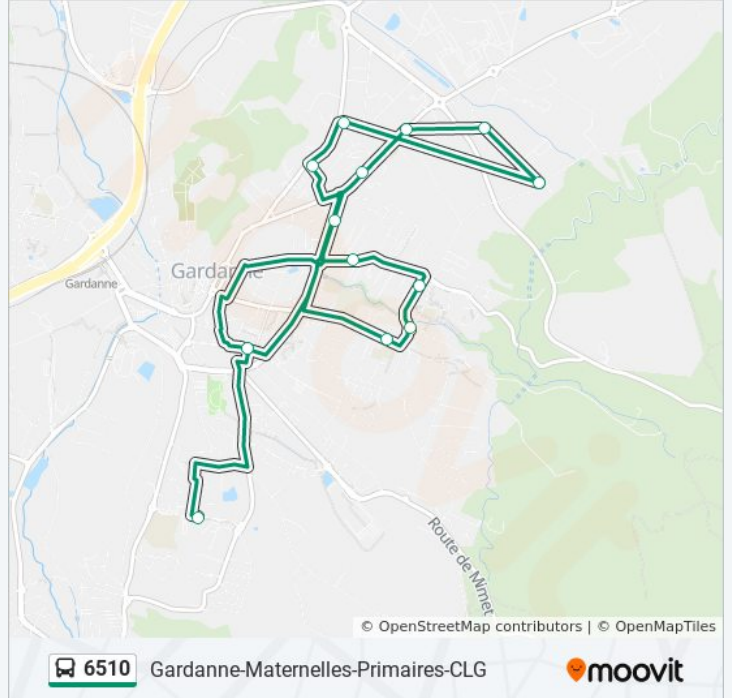

Direction: Gardanne

13 arrêts

[VOIR LES HORAIRES DE LA LIGNE](#)

- Collège Pesquier
- Square Veline
- Groupe Scolaire Les Aires
- Château Pitty
- Notre Dame
- Pharmacie Du Lycée
- 08-Mai-45
- Cité Centrale 1
- Cité Centrale 2
- Jean De Bouc 2
- Jean De Bouc 1
- Ecole Saint-Joseph
- Saint Joseph

Horaires de la ligne 6510 de bus

Horaires de l'itinéraire Gardanne:

lundi	16:00 - 17:10
mardi	16:00 - 17:10
mercredi	11:35 - 12:30
jeudi	16:00 - 17:10
vendredi	16:00 - 17:10
samedi	Pas Opérationnel
dimanche	Pas Opérationnel

Informations de la ligne 6510 de bus

Direction: Gardanne

Arrêts: 13

Durée du Trajet: 20 min

Récapitulatif de la ligne: