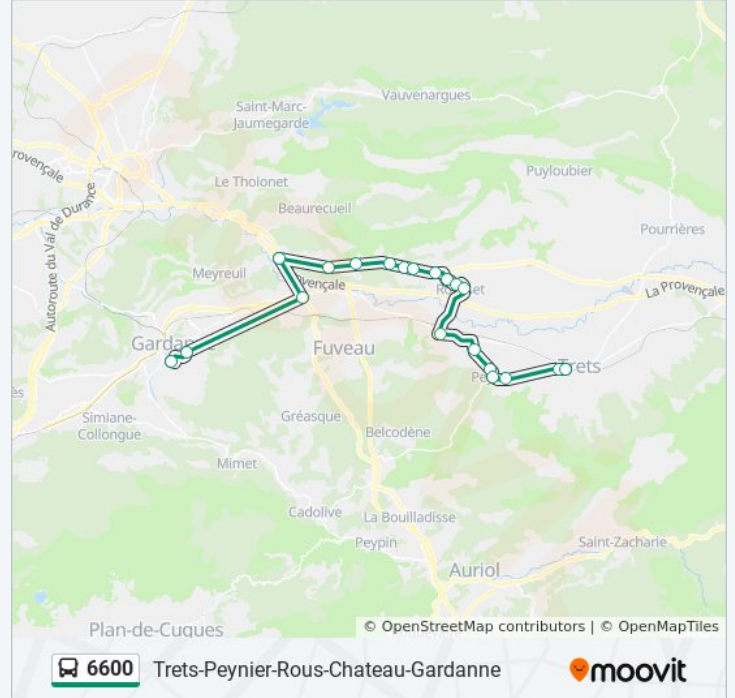

Informations de la ligne 6600 de bus

Direction: Trets

Arrêts: 20

Durée du Trajet: 40 min

Récapitulatif de la ligne:

Le Vallat

Pôle D'Echanges Quai 1

Les horaires et trajets sur une carte de la ligne 6600 de bus sont disponibles dans un fichier PDF hors-ligne sur moovitapp.com. Utilisez le [Appli Moovit](#) pour voir les horaires de bus, train ou métro en temps réel, ainsi que les instructions étape par étape pour tous les transports publics à Marseille.