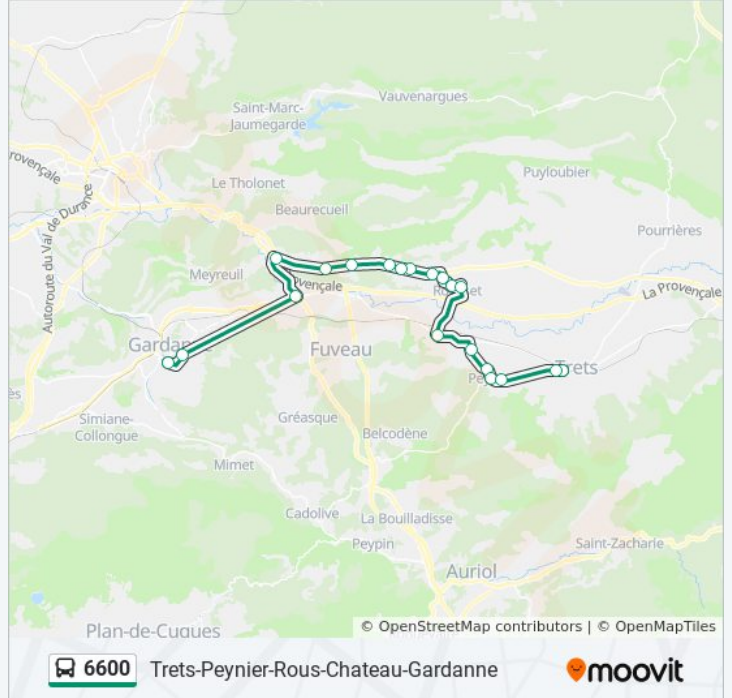

Peisson

Les Ribas

Les Bannettes

La Geinette

La Gavotte

La Tuilerie

Village

La Cardeline N7

Barlatier

Les Quatre Chemins

Lycée Fourcade

Avenue Des Ecoles

Horaires de la ligne 6600 de bus

Horaires de l'itinéraire Gardanne:

lundi	06:50 - 07:55
mardi	06:50 - 07:55
mercredi	06:50 - 07:55
jeudi	06:50 - 07:55
vendredi	06:50 - 07:55
samedi	Pas Opérationnel
dimanche	Pas Opérationnel

Informations de la ligne 6600 de bus**Direction:** Gardanne**Arrêts:** 20**Durée du Trajet:** 50 min**Récapitulatif de la ligne:**

Direction: Trets

20 arrêts

[VOIR LES HORAIRES DE LA LIGNE](#)

- Avenue Des Ecoles
- Lycée Fourcade
- La Barque
- Barlatier
- La Cardeline N7
- Village
- La Tuilerie
- La Gavotte
- La Geinette
- Les Bannettes
- Les Ribas
- Peisson
- Les Ecoles
- La Corneirelle
- Le Vieux Moulin
- Le Lavoir
- Le Village
- La Lecque