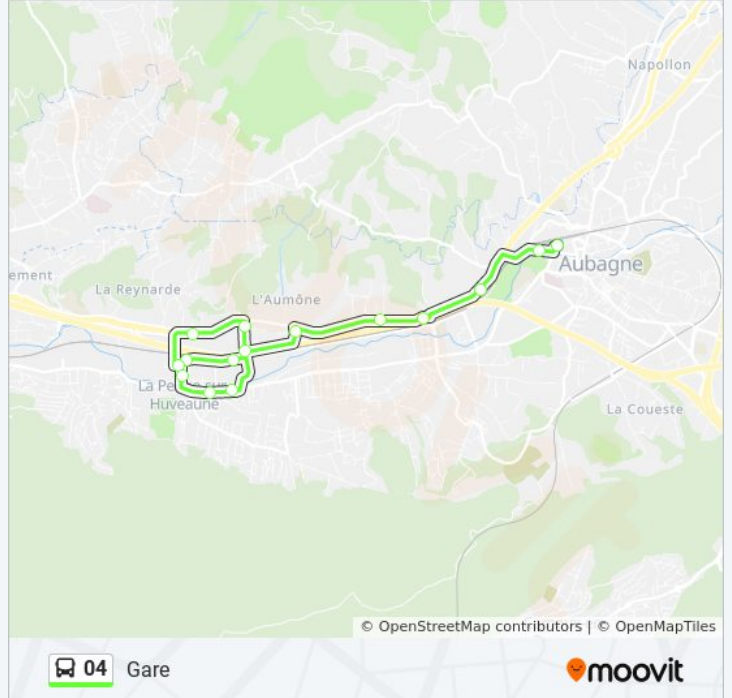

04

Gare

Téléchargez

La ligne 04 de bus (Gare) a 2 itinéraires. Pour les jours de la semaine, les heures de service sont:

(1) Gare: 07:32 - 18:15(2) La Penne Gare: 07:05 - 18:40

Utilisez l'application Moovit pour trouver la station de la ligne 04 de bus la plus proche et savoir quand la prochaine ligne 04 de bus arrive.

**Direction: Gare**

15 arrêts

[VOIR LES HORAIRES DE LA LIGNE](#)

La Penne Gare  
La Vallée  
La Bourgade  
La Penne Poste  
La Penne Mairie  
Le Soleil  
La Bastidonne  
La Muscatelle  
L'Aumone Vieille  
L'Aumone  
Camp Major  
Les Royantes  
Vienot  
Les Lignières  
Gare D'Aubagne

**Informations de la ligne 04 de bus****Direction:** Gare**Arrêts:** 15**Durée du Trajet:** 16 min**Récapitulatif de la ligne:**

### Direction: La Penne Gare

12 arrêts

[VOIR LES HORAIRES DE LA LIGNE](#)

- Gare D'Aubagne
- Les Lignieres
- Vienot
- Les Royantes
- Camp Major
- L'Aumone
- Actipôle
- L'Aumone Vieille
- La Muscatelle
- La Bastidonne
- Le Soleil
- La Penne Gare