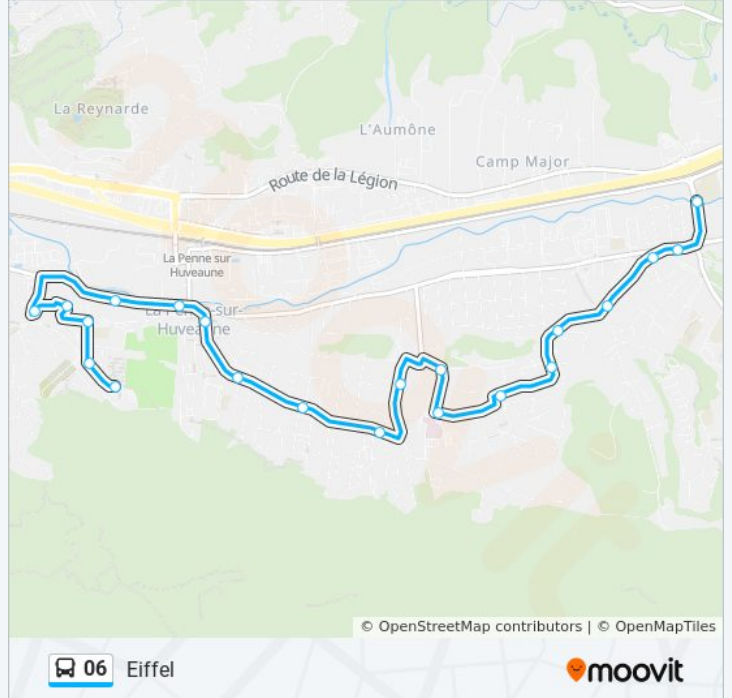

Direction: Eiffel

21 arrêts

[VOIR LES HORAIRES DE LA LIGNE](#)

Les Candolles

Cimetiere De La Penne

Les Micocouliers

Les Restanques

Les Escourtines

Le Mouton

La Penne

Place De L'Eglise

Beausoleil

Vallon Du Roy

Les Grands Pins

La Queirade

Les Farigoules

La Casamance

Clos Ruffisque

Les Creissauds

St Philippe

Ecole De La Pérussonne

Le Village

Piscine Alain Bernard / Oasis Du Charrel

Eiffel

Informations de la ligne 06 de bus**Direction:** Eiffel**Arrêts:** 21**Durée du Trajet:** 22 min**Récapitulatif de la ligne:**

Direction: Les Candolles

20 arrêts

[VOIR LES HORAIRES DE LA LIGNE](#)

Eiffel

Piscine Alain Bernard / Oasis Du Charrel