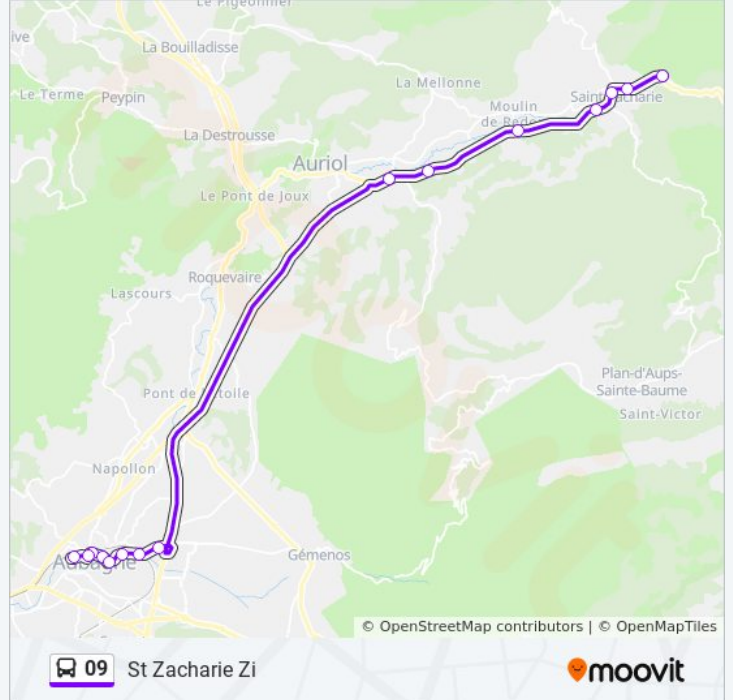

**Direction: Gare**

13 arrêts

[VOIR LES HORAIRES DE LA LIGNE](#)

St Zacharie Zi  
Les Tuileries  
St Zacharie Centre Ville  
Gaston De Saporta  
Moulin De Redon  
Les Lagets  
Les Artauds  
Camp De Sarlier  
Pont De Lamagnon  
Route De Gemenos  
La Planque  
Marcel Pagnol  
Gare D'Aubagne

## Direction: St Zacharie Zi

12 arrêts

[VOIR LES HORAIRES DE LA LIGNE](#)

Gare D'Aubagne  
 Marcel Pagnol  
 Garlaban  
 Jeanne D'Arc  
 Camp De Sarlier  
 Les Artauds  
 Les Lagets  
 Moulin De Redon  
 Gaston De Saporta  
 St Zacharie Centre Ville  
 Les Tuileries  
 St Zacharie Zi

## Horaires de la ligne 09 de bus

Horaires de l'itinéraire St Zacharie Zi:

lundi	06:40 - 19:01
mardi	06:40 - 19:01
mercredi	06:40 - 19:01
jeudi	06:40 - 19:01
vendredi	06:40 - 19:01
samedi	Pas Opérationnel
dimanche	Pas Opérationnel

## Informations de la ligne 09 de bus

**Direction:** St Zacharie Zi

**Arrêts:** 12

**Durée du Trajet:** 29 min

**Récapitulatif de la ligne:**

Les horaires et trajets sur une carte de la ligne 09 de bus sont disponibles dans un fichier PDF hors-ligne sur [moovitapp.com](https://moovitapp.com). Utilisez le [Appli Moovit](#) pour voir les horaires de bus, train ou métro en temps réel, ainsi que les instructions étape par étape pour tous les transports publics à Marseille.