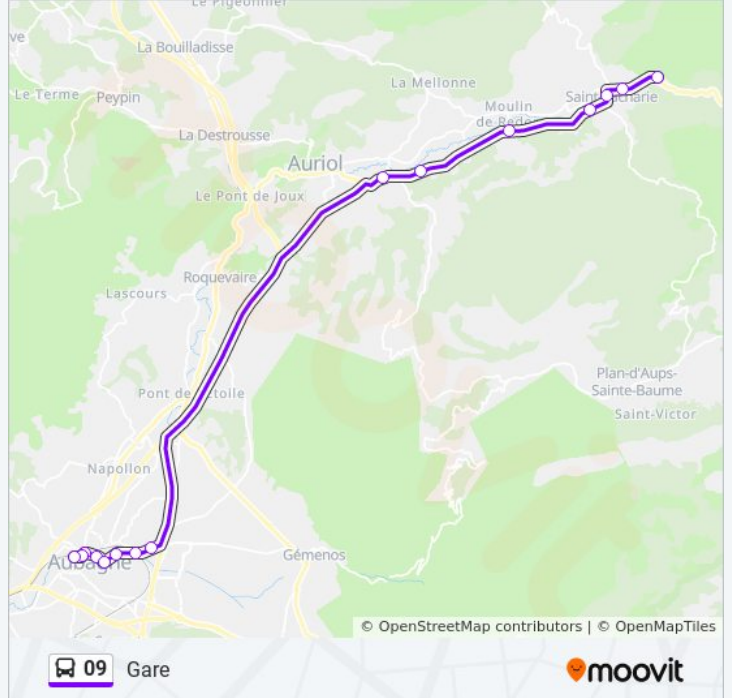

La ligne 09 de bus (Gare) a 2 itinéraires. Pour les jours de la semaine, les heures de service sont:

(1) Gare: 06:25 - 18:50(2) St Zacharie Zi: 06:40 - 19:01

Utilisez l'application Moovit pour trouver la station de la ligne 09 de bus la plus proche et savoir quand la prochaine ligne 09 de bus arrive.

**Direction: Gare**

13 arrêts

[VOIR LES HORAIRES DE LA LIGNE](#)

St Zacharie Zi  
Les Tuileries  
St Zacharie Centre Ville  
Gaston De Saporta  
Moulin De Redon  
Les Lagets  
Les Artauds  
Camp De Sarlier  
Pont De Lamagnon  
Route De Gemenos  
La Planque  
Marcel Pagnol  
Gare D'Aubagne

**Informations de la ligne 09 de bus****Direction:** Gare**Arrêts:** 13**Durée du Trajet:** 29 min**Récapitulatif de la ligne:**

## Direction: St Zacharie Zi

12 arrêts

[VOIR LES HORAIRES DE LA LIGNE](#)

Gare D'Aubagne  
 Marcel Pagnol  
 Garlaban  
 Jeanne D'Arc  
 Camp De Sarlier  
 Les Artauds  
 Les Lagets  
 Moulin De Redon  
 Gaston De Saporta  
 St Zacharie Centre Ville  
 Les Tuileries  
 St Zacharie Zi