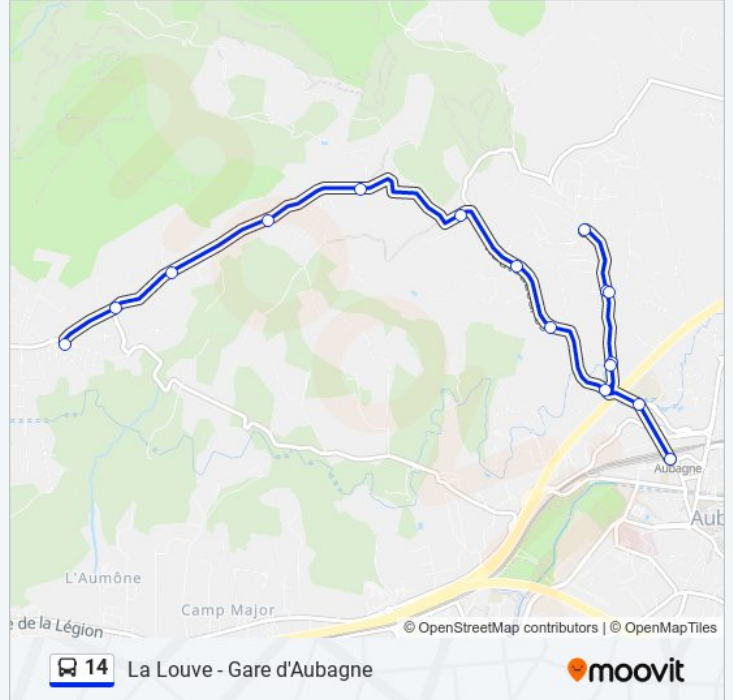

Direction: Eoures Parking

16 arrêts

[VOIR LES HORAIRES DE LA LIGNE](#)

Gare
Collège N Sarraute
Bassin De La Gare
Clos De La Louve
Lot. De La Louve
Clos De La Louve
Bassin De La Gare
Chemin St Joseph
La Marjolaine
Les Cardalines
Font De Mai
La Gastaude
La Gratiane
La Pignore
La Thuillère
Eoures Parking

Informations de la ligne 14 de bus**Direction:** Eoures Parking**Arrêts:** 16**Durée du Trajet:** 19 min**Récapitulatif de la ligne:**

Direction: Gare

16 arrêts

[VOIR LES HORAIRES DE LA LIGNE](#)

Eoures Parking
 La Thuillère
 La Pignore
 La Gratiane
 La Gastaude
 Font De Mai
 Les Cardalines
 La Marjolaine
 Chemin St Joseph
 Bassin De La Gare
 Clos De La Louve
 Lot. De La Louve
 Clos De La Louve
 Bassin De La Gare
 Collège Nathalie Sarraute
 Gare D'Aubagne

Horaires de la ligne 14 de bus

Horaires de l'itinéraire Gare:

lundi	06:54 - 18:40
mardi	06:54 - 18:40
mercredi	06:54 - 18:40
jeudi	06:54 - 18:40
vendredi	06:54 - 18:40
samedi	06:54 - 18:40
dimanche	Pas Opérationnel

Informations de la ligne 14 de bus

Direction: Gare

Arrêts: 16

Durée du Trajet: 20 min

Récapitulatif de la ligne:

Les horaires et trajets sur une carte de la ligne 14 de bus sont disponibles dans un fichier PDF hors-ligne sur moovitapp.com. Utilisez le [Appli Moovit](#) pour voir les horaires de bus, train ou métro en temps réel, ainsi que les instructions étape par étape pour tous les transports publics à Marseille.